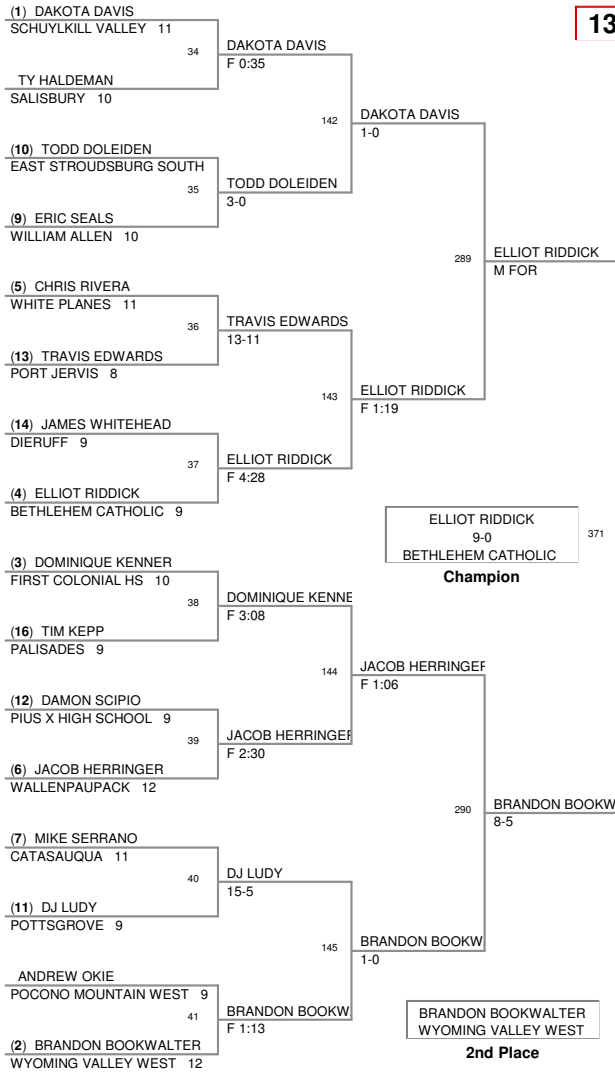

2008\_CHRISTMAS Div.

**103 Lbs**

2008\_CHRISTMAS Div.

**112 Lbs**

2008\_CHRISTMAS Div.

**119 Lbs**

**125 Lbs**

**130 Lbs**

2008 CHRISTMAS Div.

**135 Lbs**

**140 Lbs**

2008\_CHRISTMAS Div.

**145 Lbs**

**160 Lbs**

2008 CHRISTMAS Div.

**171 Lbs**