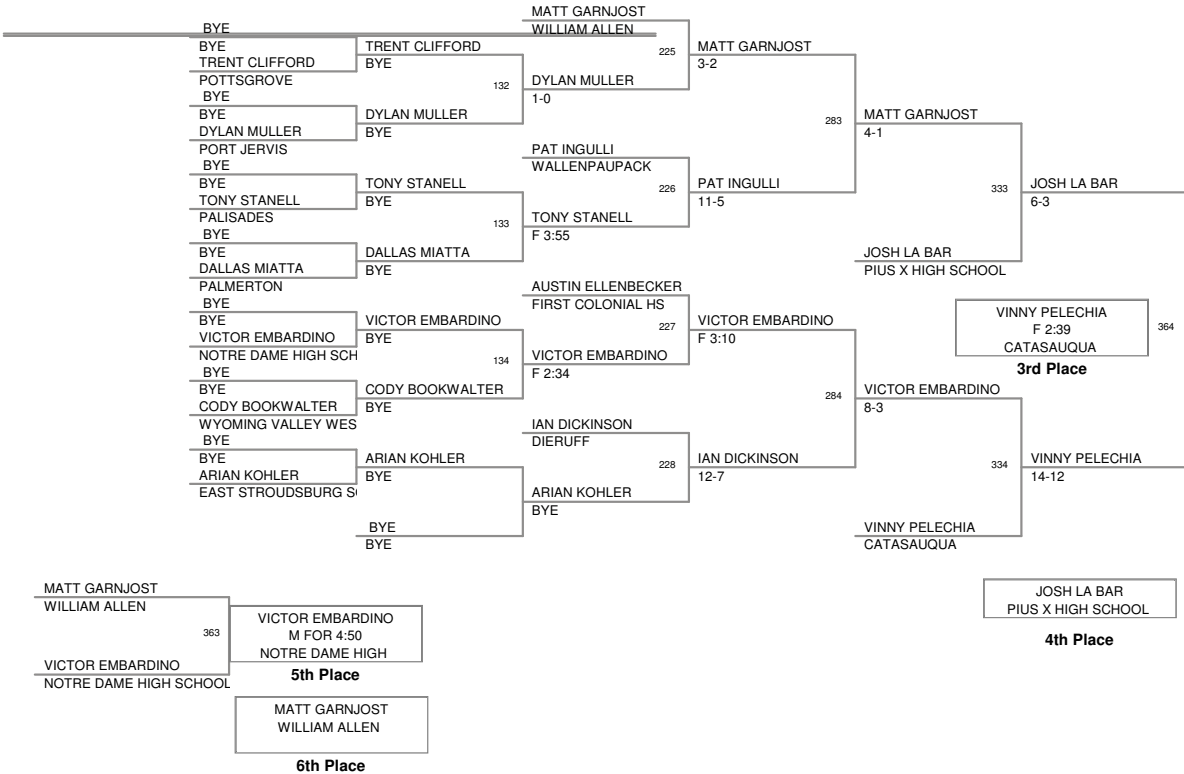

2008\_CHRISTMAS Div.

**103 Lbs**

2008\_CHRISTMAS Div.

**112 Lbs**

2008\_CHRISTMAS Div.

**119 Lbs**

**125 Lbs**

**130 Lbs**

2008 CHRISTMAS Div.

**135 Lbs**

**140 Lbs**

2008\_CHRISTMAS Div.

**145 Lbs**

**160 Lbs**

2008 CHRISTMAS Div.

**171 Lbs**

**189 Lbs**

**215 Lbs**

**285 Lbs**