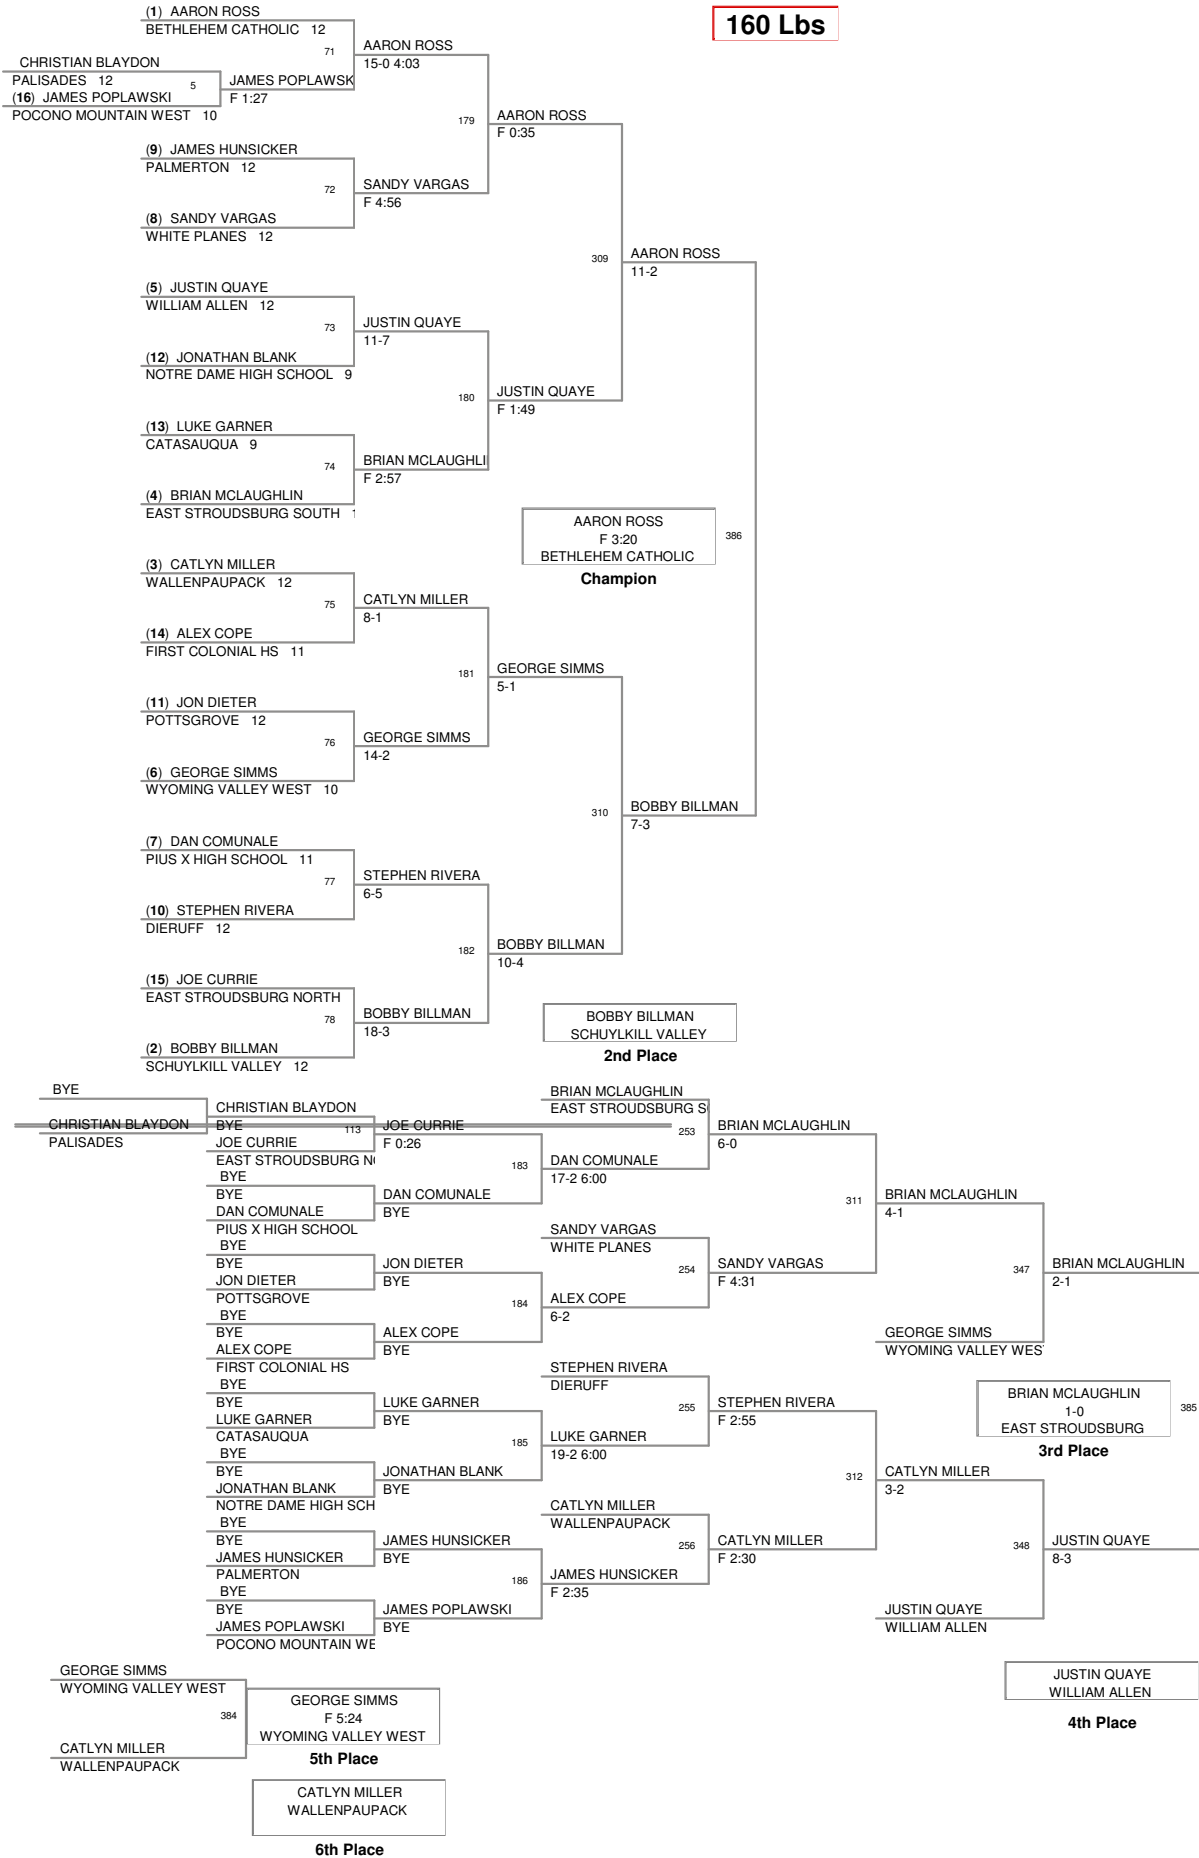

2008 CHRISTMAS Div.

**135 Lbs**

**140 Lbs**

2008\_CHRISTMAS Div.

**145 Lbs**

**160 Lbs**

2008 CHRISTMAS Div.

**171 Lbs**

**189 Lbs**

**215 Lbs**

**285 Lbs**