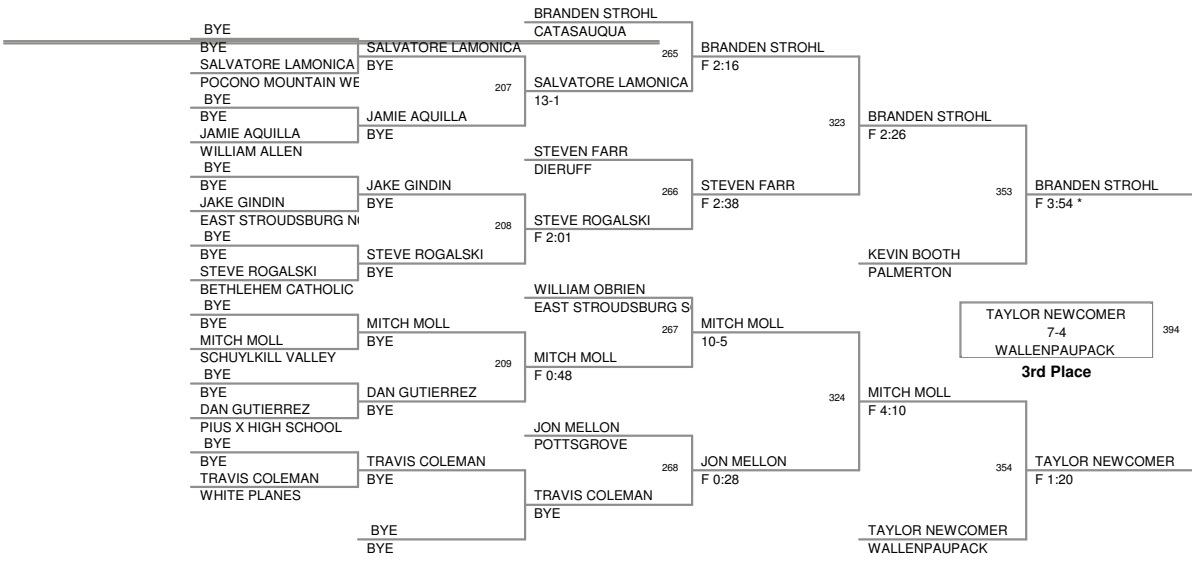

2008 CHRISTMAS Div.

**135 Lbs**

**140 Lbs**

2008\_CHRISTMAS Div.

**145 Lbs**

**160 Lbs**

2008 CHRISTMAS Div.

**171 Lbs**

**189 Lbs**

**215 Lbs**

**285 Lbs**