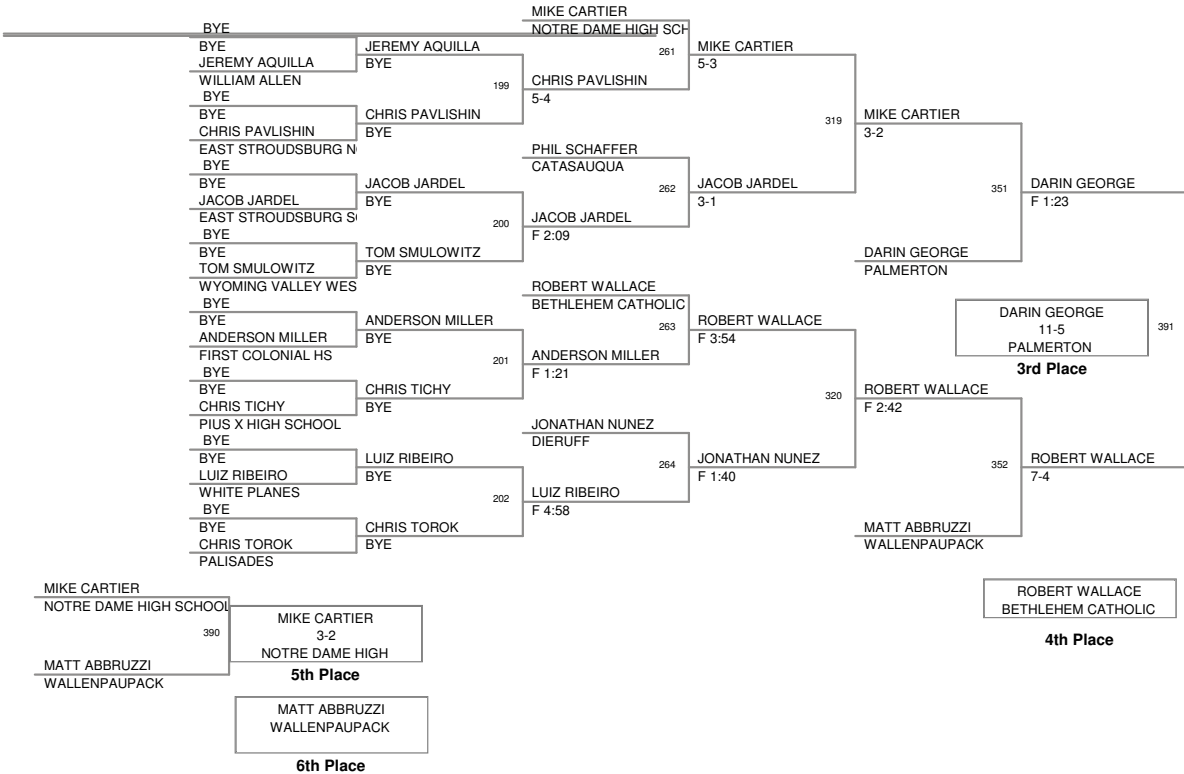

2008 CHRISTMAS Div.

**135 Lbs**

**140 Lbs**

2008\_CHRISTMAS Div.

**145 Lbs**

**160 Lbs**

2008 CHRISTMAS Div.

**171 Lbs**

**189 Lbs**

**215 Lbs**

**285 Lbs**