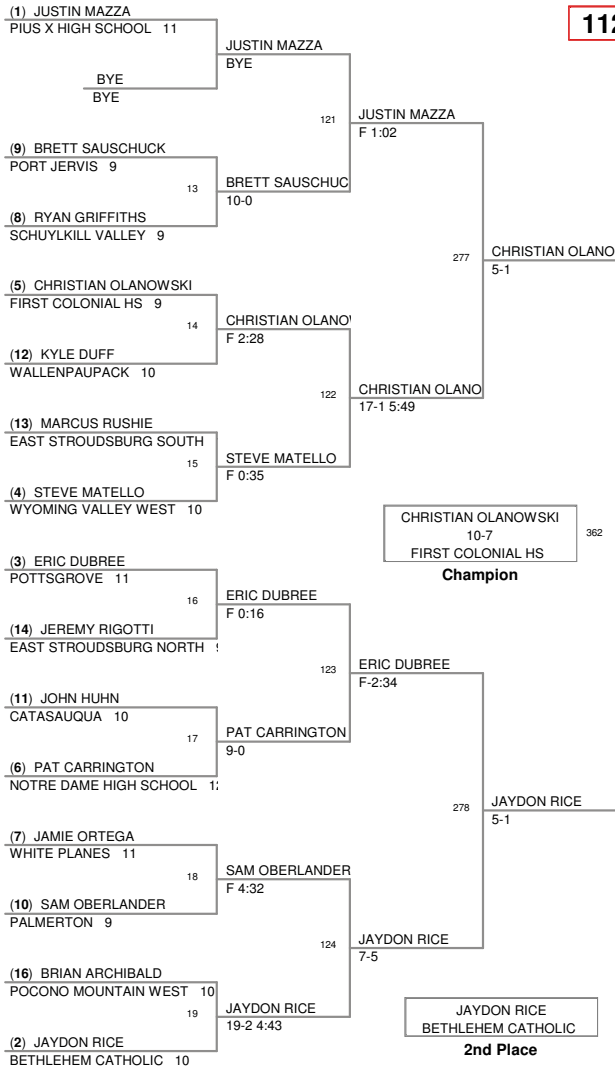

2008\_CHRISTMAS Div.

**103 Lbs**

2008\_CHRISTMAS Div.

**112 Lbs**

2008\_CHRISTMAS Div.

**119 Lbs**

**125 Lbs**

**130 Lbs**