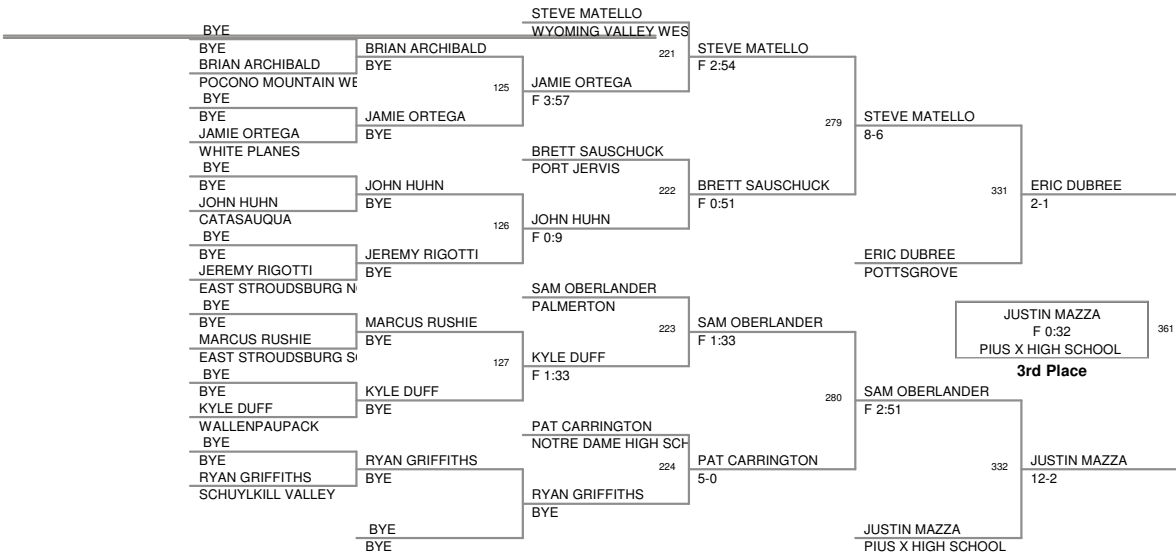

2008\_CHRISTMAS Div.

**103 Lbs**

2008\_CHRISTMAS Div.

**112 Lbs**

2008\_CHRISTMAS Div.

**119 Lbs**

**125 Lbs**

**130 Lbs**

2008 CHRISTMAS Div.

**135 Lbs**

**140 Lbs**

2008\_CHRISTMAS Div.

**145 Lbs**

**160 Lbs**

2008 CHRISTMAS Div.

**171 Lbs**