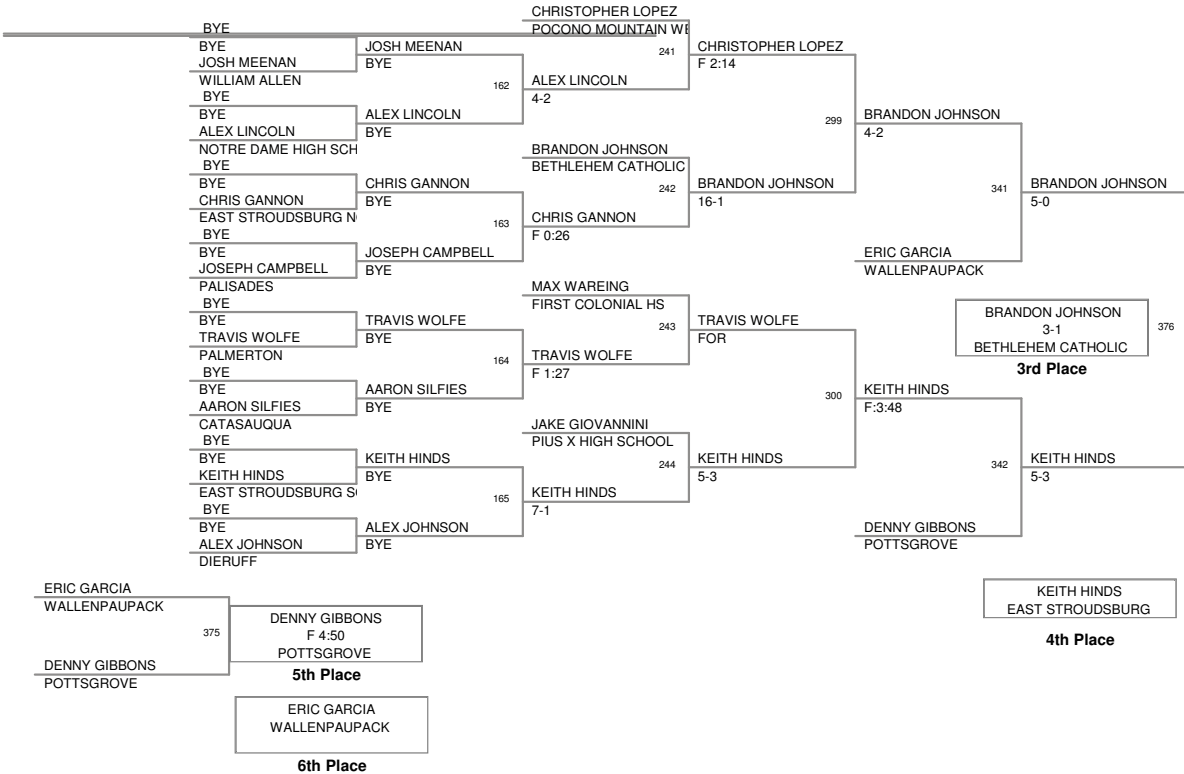

2008\_CHRISTMAS Div.

**103 Lbs**

2008\_CHRISTMAS Div.

**112 Lbs**

2008\_CHRISTMAS Div.

**119 Lbs**

**125 Lbs**

**130 Lbs**

2008 CHRISTMAS Div.

**135 Lbs**

**140 Lbs**

2008\_CHRISTMAS Div.

**145 Lbs**

**160 Lbs**

2008 CHRISTMAS Div.

**171 Lbs**

**189 Lbs**

**215 Lbs**

**285 Lbs**