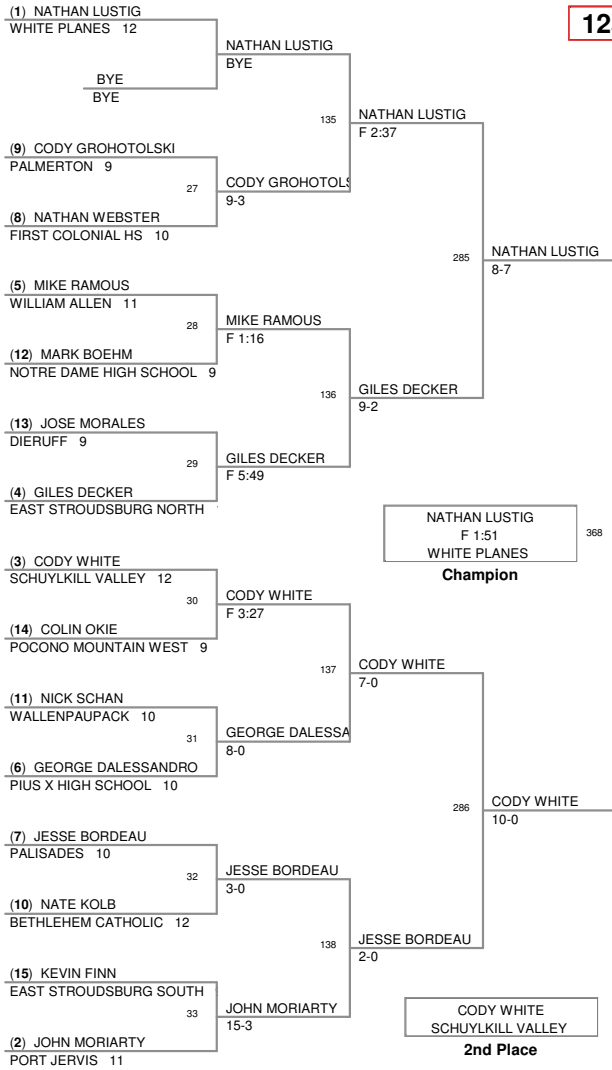

2008\_CHRISTMAS Div.

**103 Lbs**

2008\_CHRISTMAS Div.

**112 Lbs**

2008\_CHRISTMAS Div.

**119 Lbs**

**125 Lbs**

**130 Lbs**