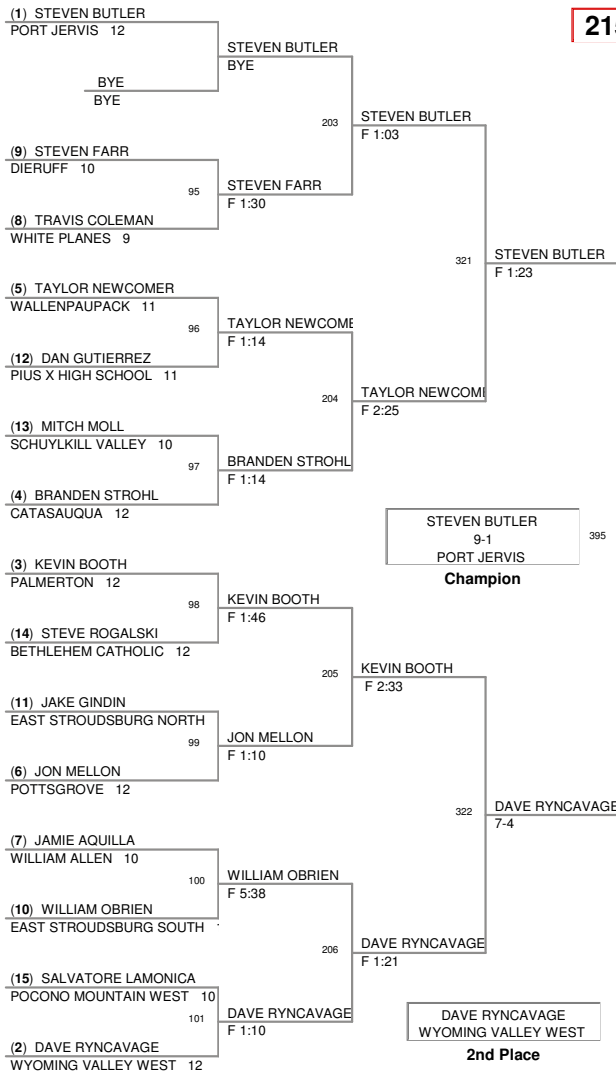

2008 CHRISTMAS Div.

**135 Lbs**

**140 Lbs**

2008\_CHRISTMAS Div.

**145 Lbs**

**160 Lbs**

2008 CHRISTMAS Div.

**171 Lbs**

**189 Lbs**

**215 Lbs**

**285 Lbs**