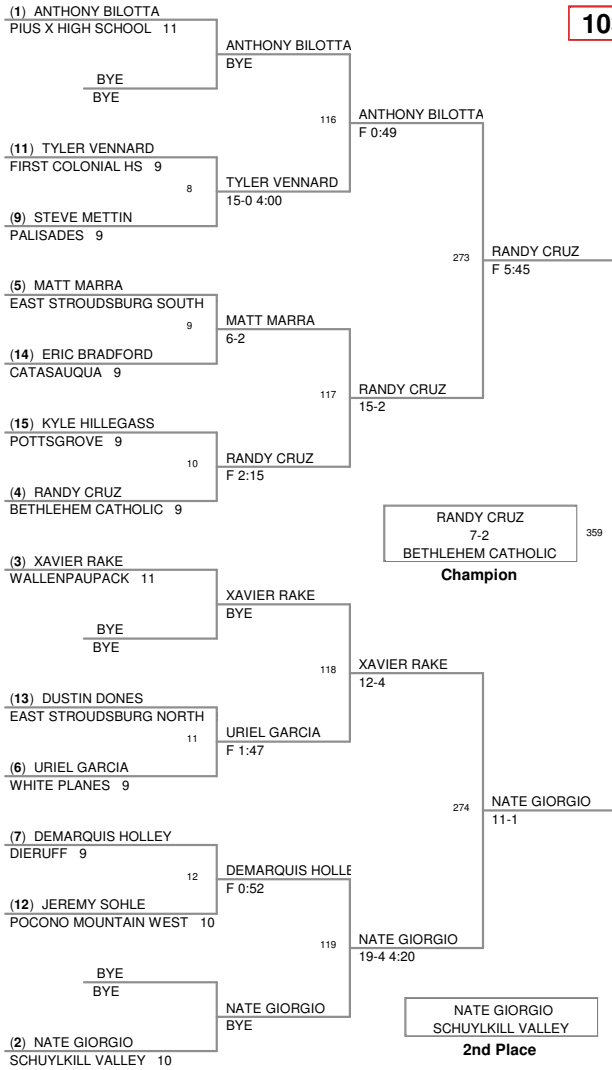

<b>Plc</b>	<b>Points</b>	<b>Team</b>	<b>CH</b>	<b>CONS</b>
1	262	SCHUYLKILL VALLEY	-	-
2	231	BETHLEHEM CATHOLIC	-	-
3	160	WYOMING VALLEY WEST	-	-
4	130.5	WALLENPAUPACK	-	-
5	118.5	PORT JERVIS	-	-
6	107	PIUS X HIGH SCHOOL	-	-
7	95.5	POTTSGROVE	-	-
8	94	FIRST COLONIAL HS	-	-
9	92.5	CATASAUQUA	-	-
10	87	PALMERTON	-	-
11	76.5	EAST STROUDSBURG SOUT	-	-
12	69	WILLIAM ALLEN	-	-
13	63	NOTRE DAME HIGH SCHOOL	-	-
13	63	POCONO MOUNTAIN WEST	-	-
15	59	WHITE PLANES	-	-
16	57.5	EAST STROUDSBURG NORT	-	-
17	51	DIERUFF	-	-
18	15.5	PALISADES	-	-
19	8	SALISBURY	-	-

2008\_CHRISTMAS Div.

**103 Lbs**

2008\_CHRISTMAS Div.

**112 Lbs**

2008\_CHRISTMAS Div.

**119 Lbs**

**125 Lbs**

**130 Lbs**

2008 CHRISTMAS Div.

**135 Lbs**

**140 Lbs**

2008\_CHRISTMAS Div.

**145 Lbs**

**160 Lbs**

2008 CHRISTMAS Div.

**171 Lbs**