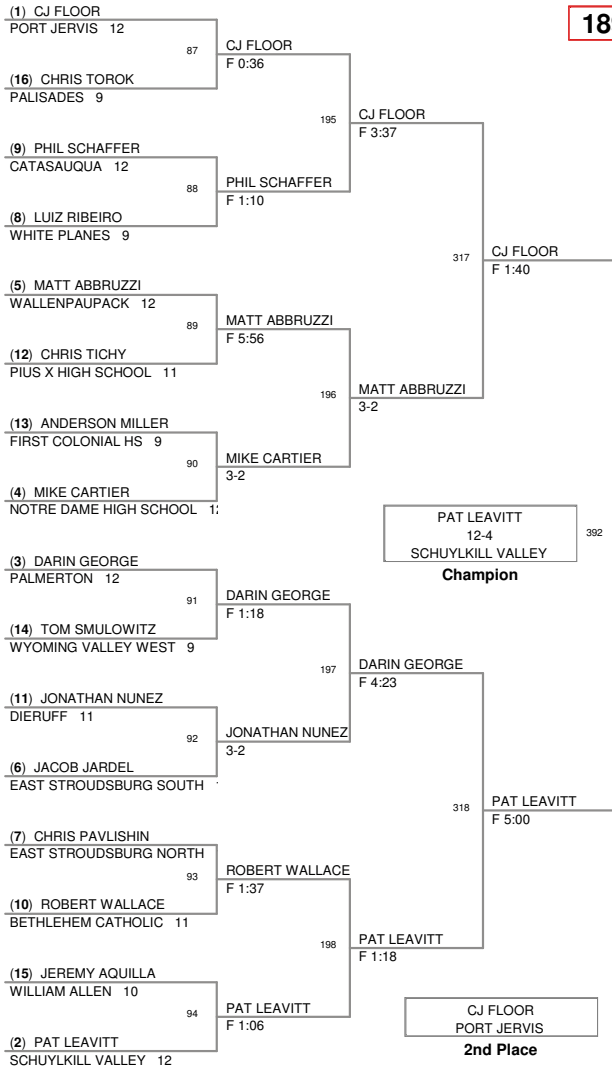

2008 CHRISTMAS Div.

**135 Lbs**

**140 Lbs**

2008\_CHRISTMAS Div.

**145 Lbs**

**160 Lbs**

2008 CHRISTMAS Div.

**171 Lbs**

**189 Lbs**

**215 Lbs**

**285 Lbs**