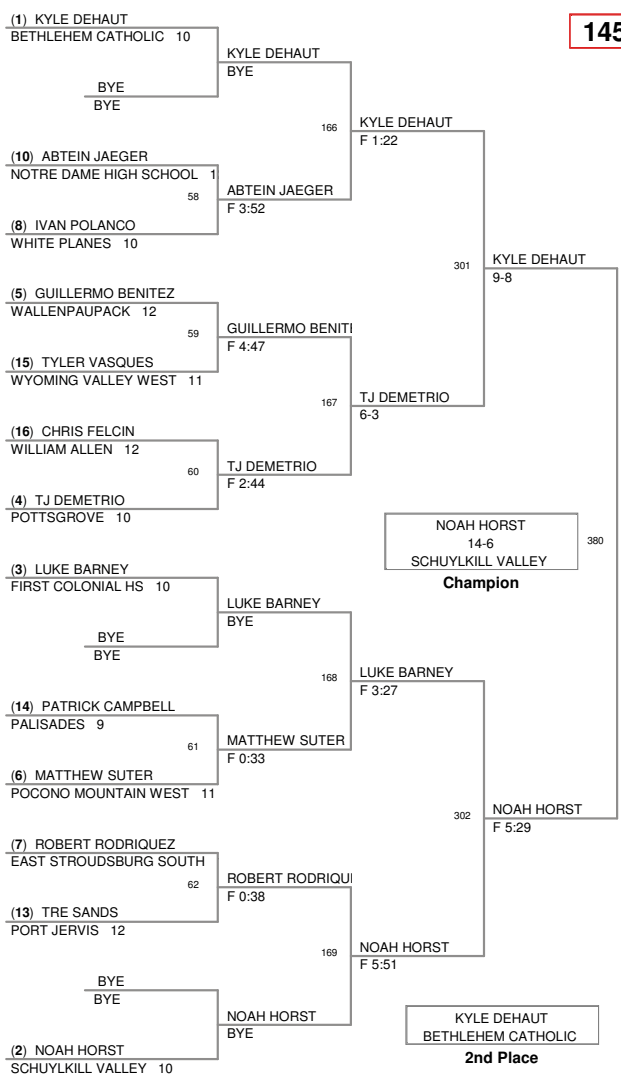

2008\_CHRISTMAS Div.

**103 Lbs**

2008\_CHRISTMAS Div.

**112 Lbs**

2008\_CHRISTMAS Div.

**119 Lbs**

**125 Lbs**

**130 Lbs**

2008 CHRISTMAS Div.

**135 Lbs**

**140 Lbs**

2008\_CHRISTMAS Div.

**145 Lbs**

**160 Lbs**

2008 CHRISTMAS Div.

**171 Lbs**

**189 Lbs**

**215 Lbs**

**285 Lbs**