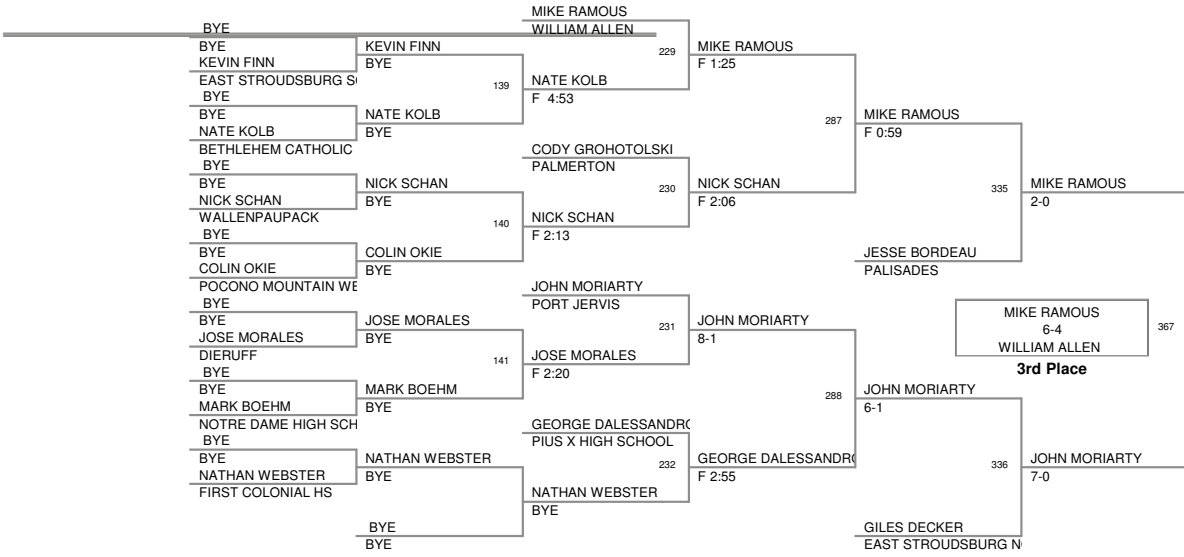

2008\_CHRISTMAS Div.

**103 Lbs**

2008\_CHRISTMAS Div.

**112 Lbs**

2008\_CHRISTMAS Div.

**119 Lbs**

**125 Lbs**

**130 Lbs**

2008 CHRISTMAS Div.

**135 Lbs**

**140 Lbs**

2008\_CHRISTMAS Div.

**145 Lbs**

**160 Lbs**

2008 CHRISTMAS Div.

**171 Lbs**