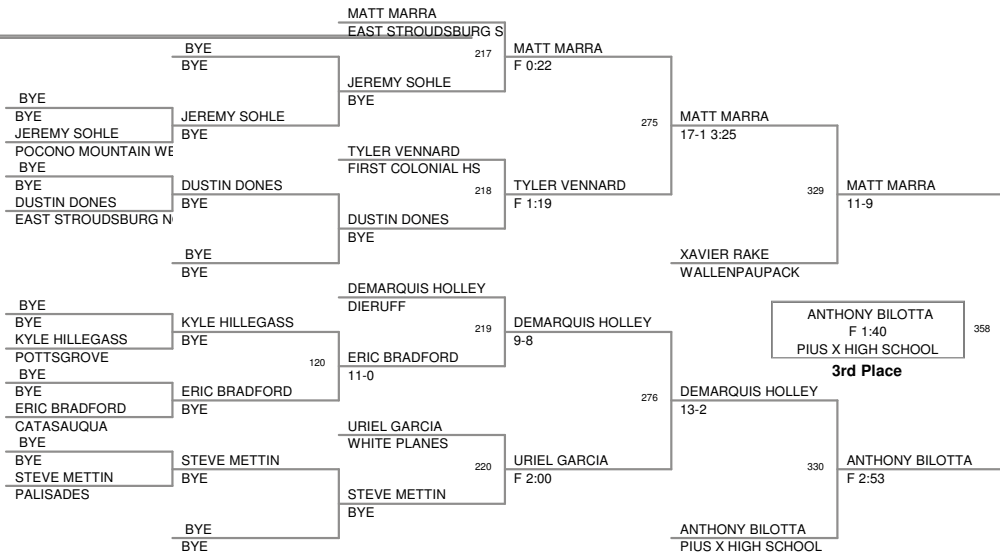

2008\_CHRISTMAS Div.

**103 Lbs**

2008\_CHRISTMAS Div.

**112 Lbs**

2008\_CHRISTMAS Div.

**119 Lbs**

**125 Lbs**

**130 Lbs**

2008 CHRISTMAS Div.

**135 Lbs**

**140 Lbs**

2008\_CHRISTMAS Div.

**145 Lbs**

**160 Lbs**

2008 CHRISTMAS Div.

**171 Lbs**

**189 Lbs**

**215 Lbs**

**285 Lbs**