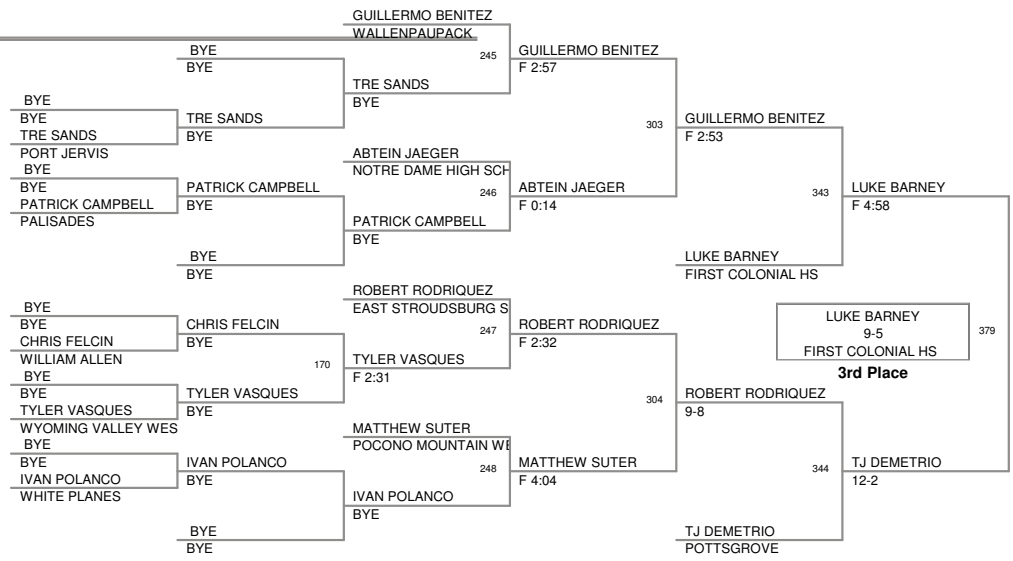

2008 CHRISTMAS Div.

**135 Lbs**

**140 Lbs**

2008\_CHRISTMAS Div.

**145 Lbs**

**160 Lbs**

2008 CHRISTMAS Div.

**171 Lbs**

**189 Lbs**

**215 Lbs**

**285 Lbs**