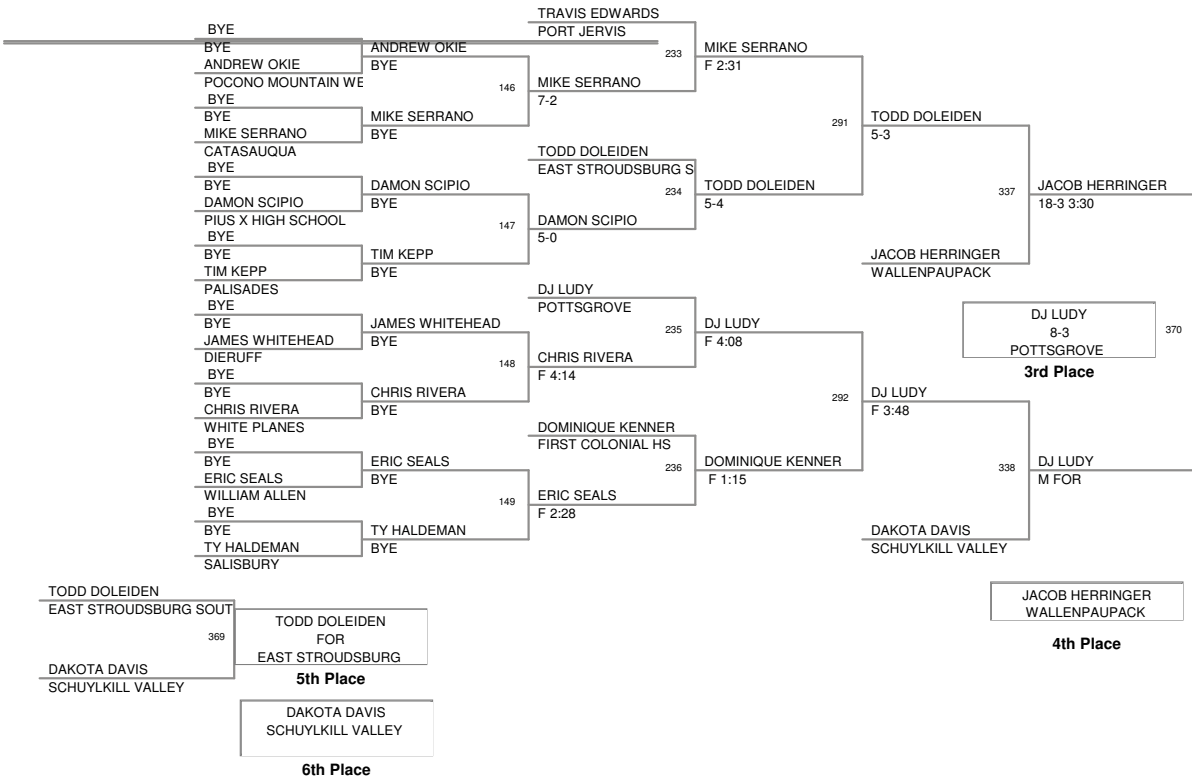

2008\_CHRISTMAS Div.

**103 Lbs**

2008\_CHRISTMAS Div.

**112 Lbs**

2008\_CHRISTMAS Div.

**119 Lbs**

**125 Lbs**

**130 Lbs**

2008 CHRISTMAS Div.

**135 Lbs**

**140 Lbs**

2008\_CHRISTMAS Div.

**145 Lbs**

**160 Lbs**

2008 CHRISTMAS Div.

**171 Lbs**