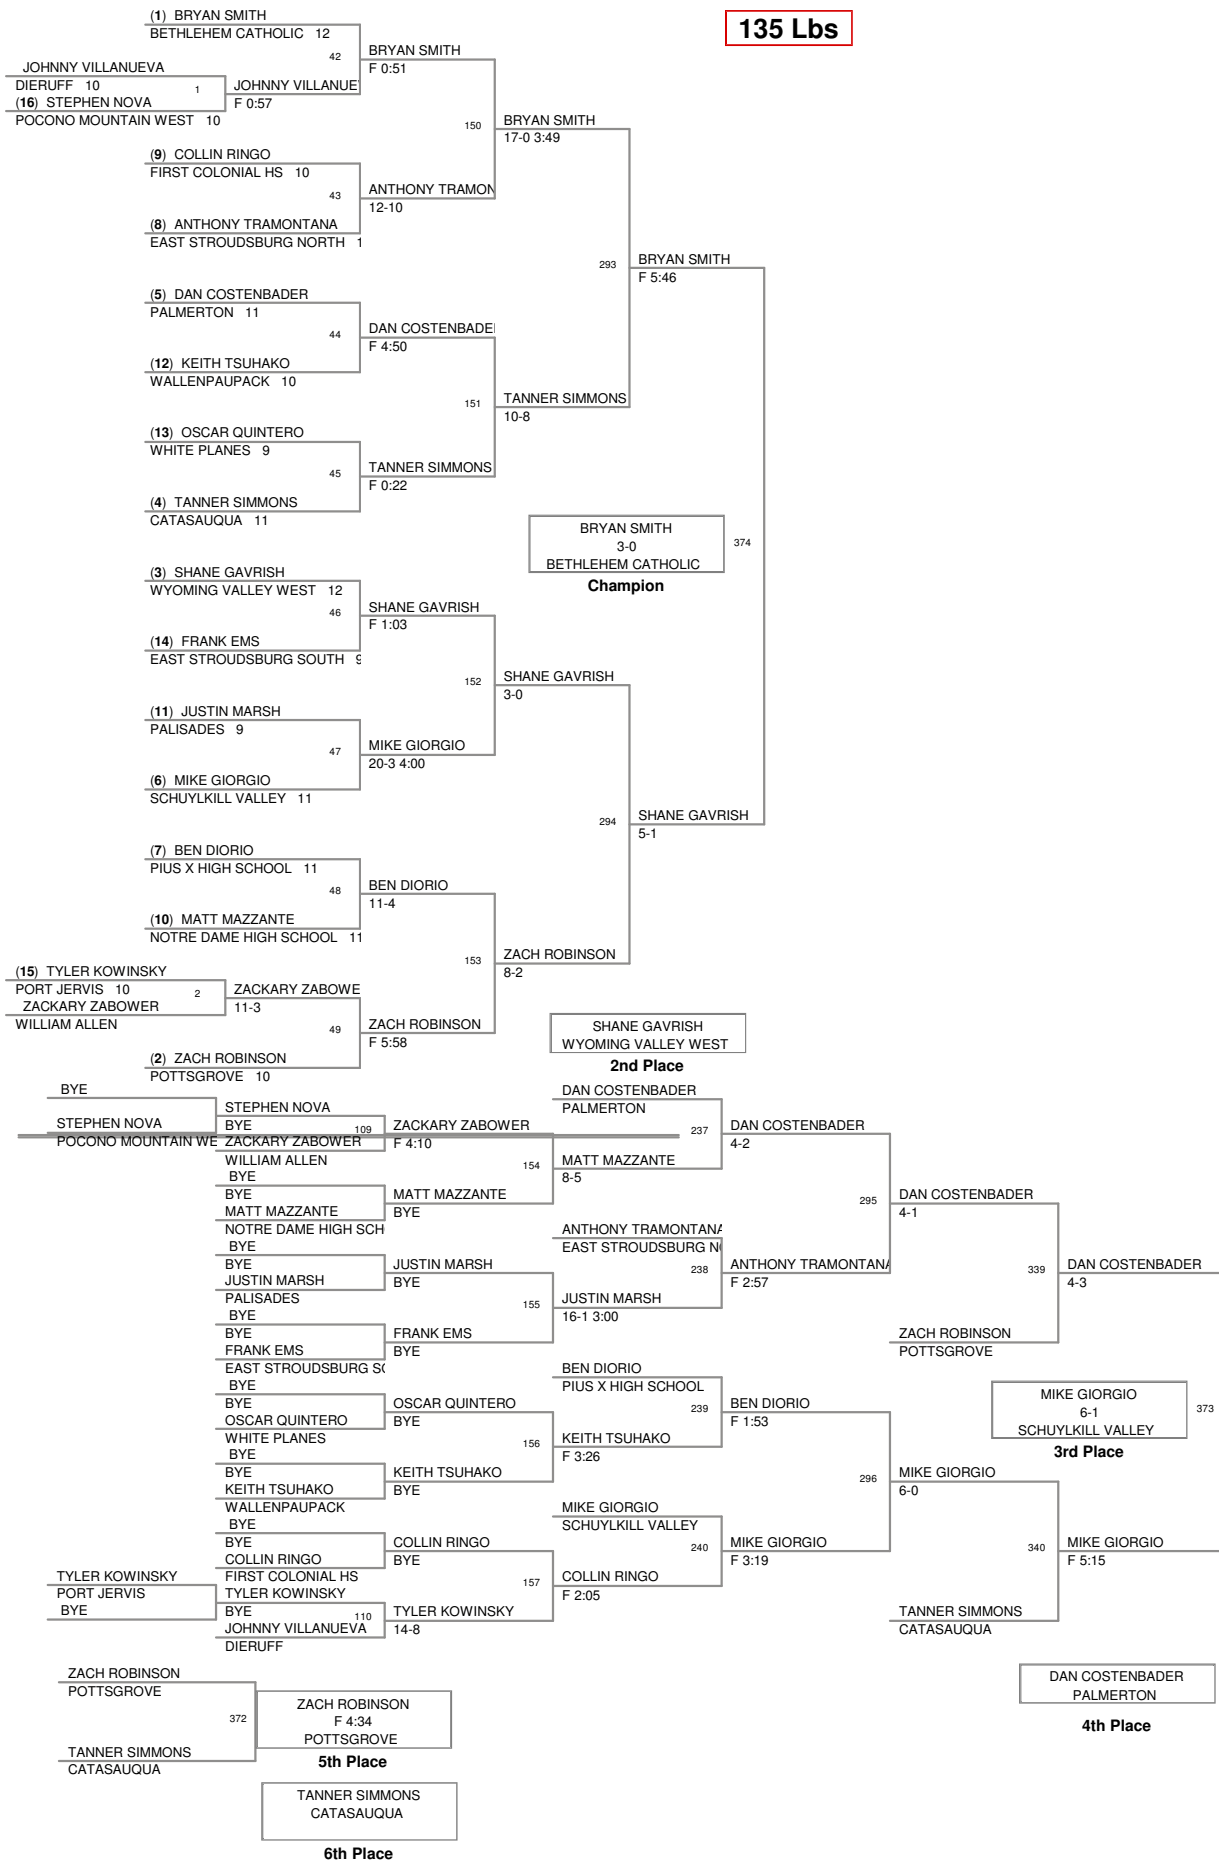

2008\_CHRISTMAS Div.

**103 Lbs**

2008\_CHRISTMAS Div.

**112 Lbs**

2008\_CHRISTMAS Div.

**119 Lbs**

**125 Lbs**

**130 Lbs**

2008 CHRISTMAS Div.

**135 Lbs**

**140 Lbs**

2008\_CHRISTMAS Div.

**145 Lbs**

**160 Lbs**

2008 CHRISTMAS Div.

**171 Lbs**

**189 Lbs**

**215 Lbs**

**285 Lbs**