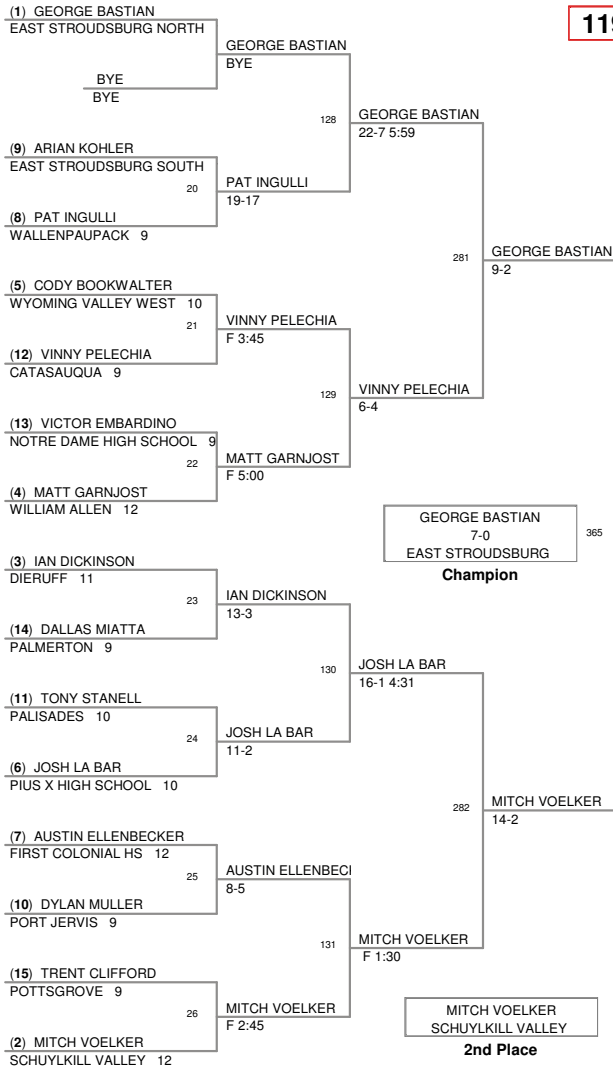

2008\_CHRISTMAS Div.

**103 Lbs**

2008\_CHRISTMAS Div.

**112 Lbs**

2008\_CHRISTMAS Div.

**119 Lbs**

**125 Lbs**

**130 Lbs**