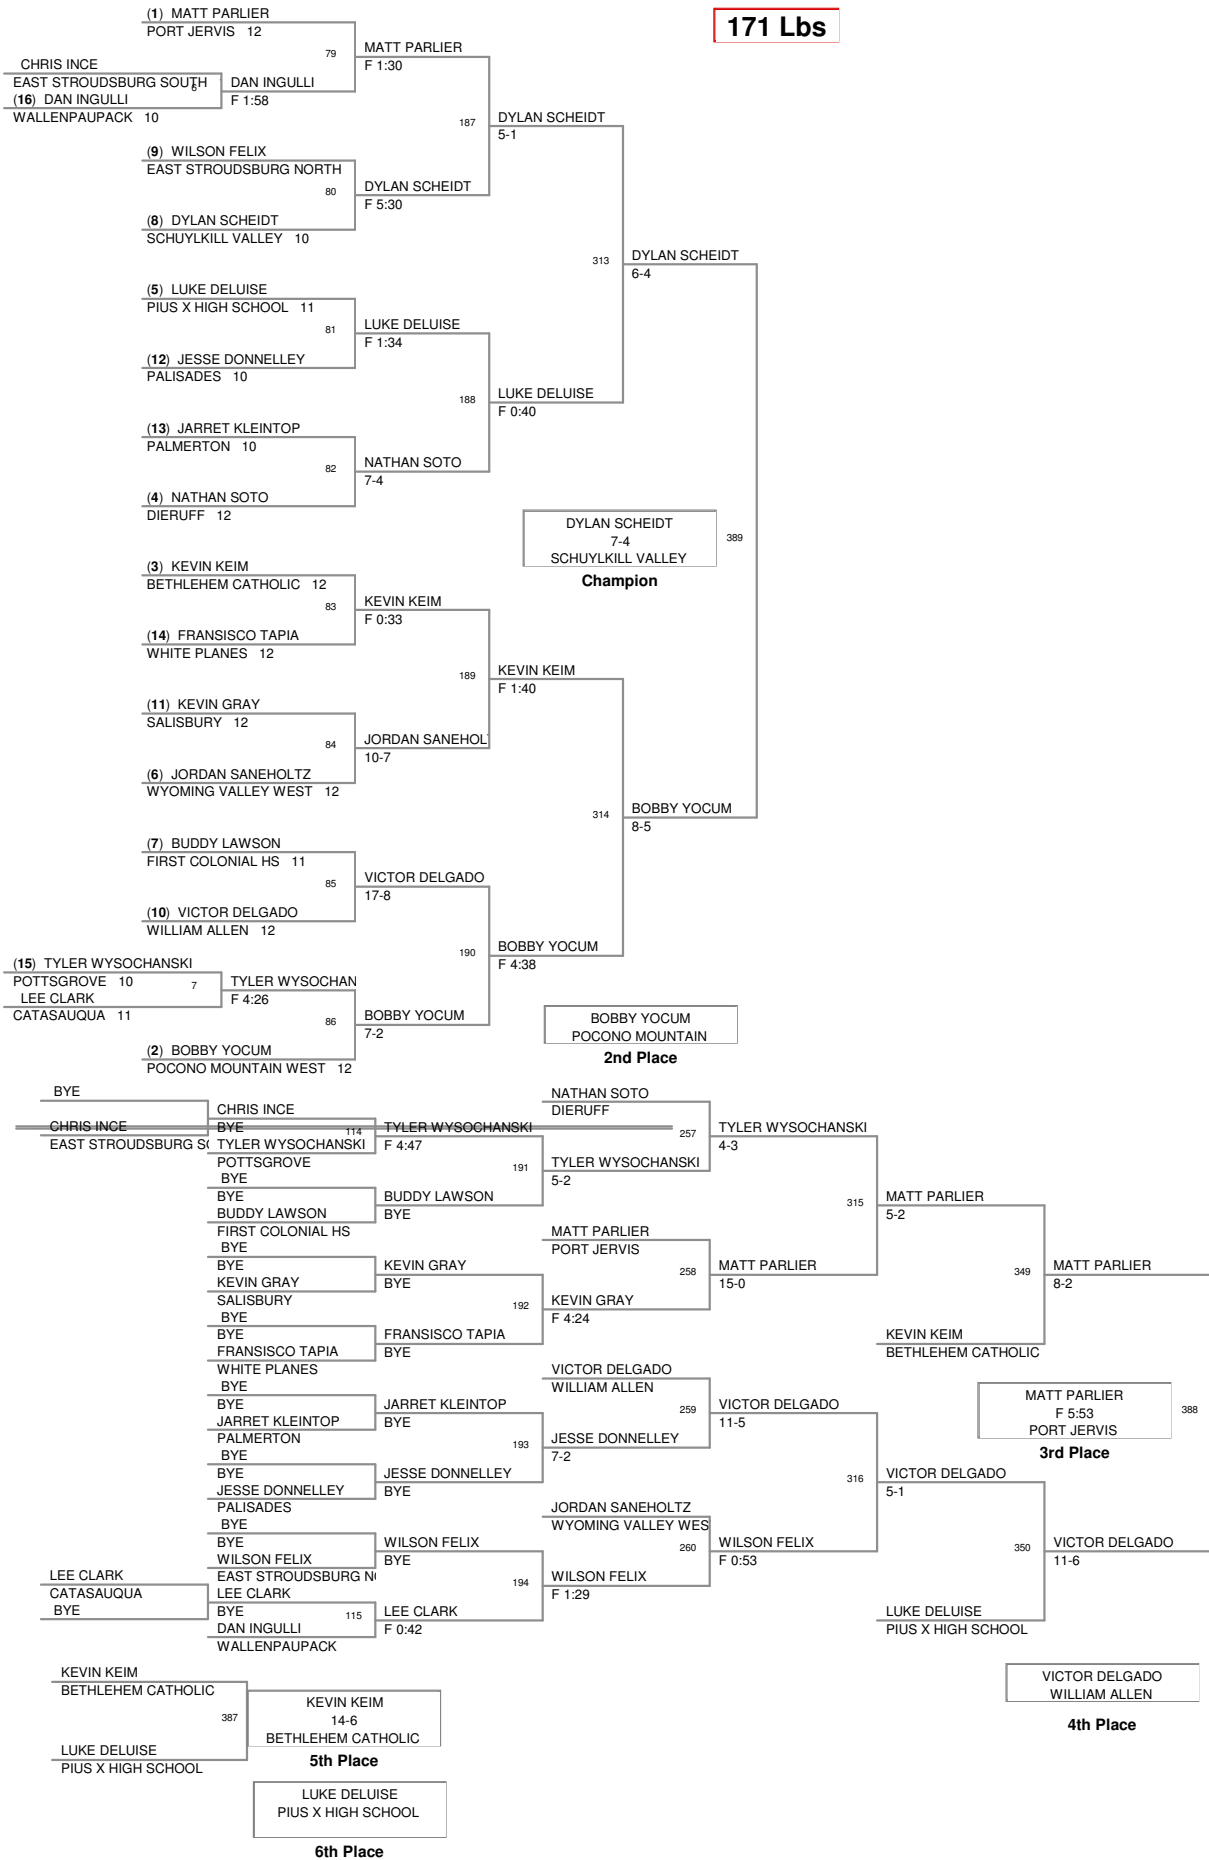

2008 CHRISTMAS Div.

**135 Lbs**

**140 Lbs**

2008\_CHRISTMAS Div.

**145 Lbs**

**160 Lbs**

2008 CHRISTMAS Div.

**171 Lbs**

**189 Lbs**

**215 Lbs**

**285 Lbs**