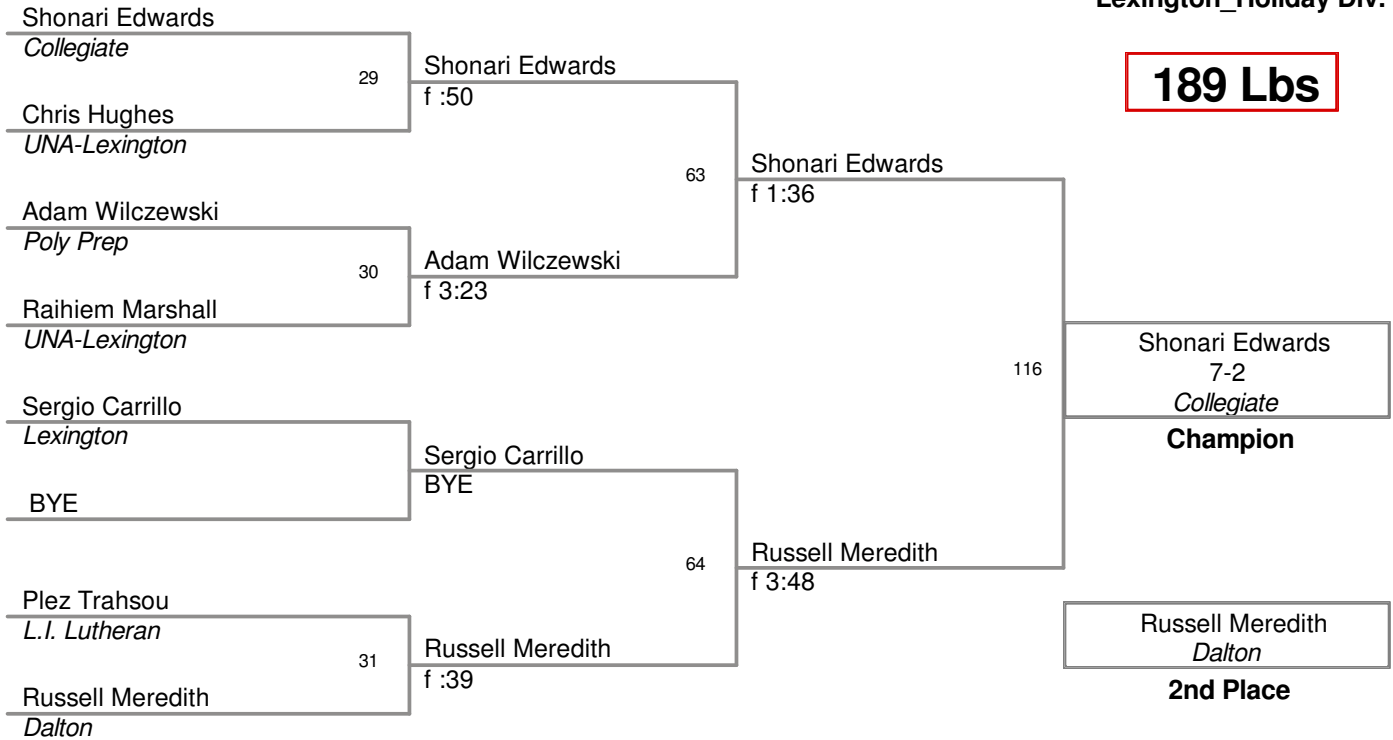

Lexington_Holiday Div.

145 Lbs

152 Lbs

160 Lbs

Lexington_Holiday Div.

171 Lbs

Lexington_Holiday Div.

189 Lbs