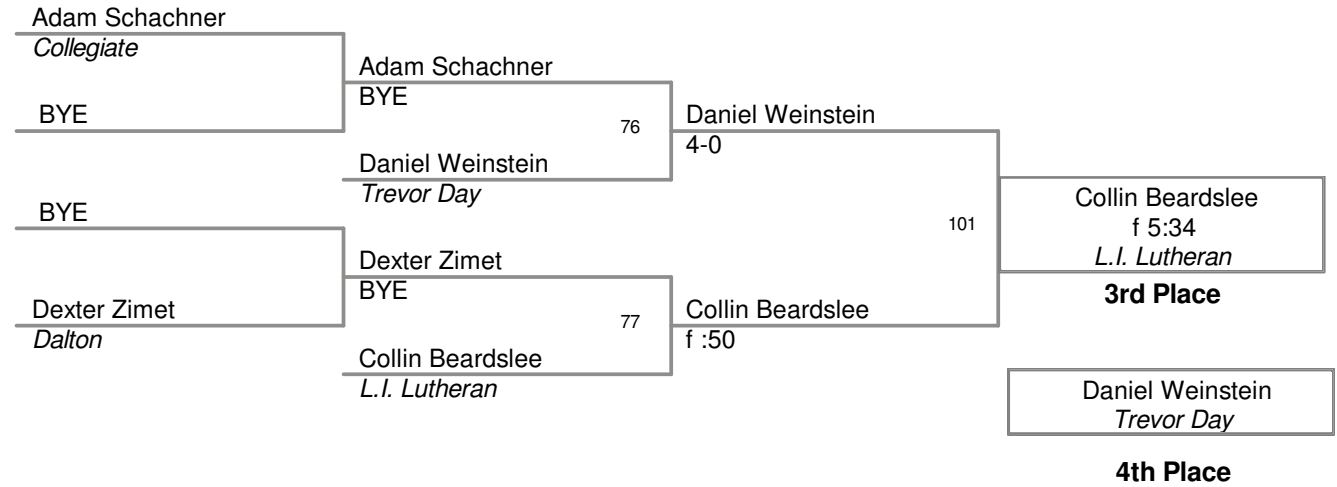

96 Lbs

Joe Gomez
L.I. Lutheran
BYE

Joe Gomez
BYE

BYE
BYE

BYE
BYE

BYE
BYE

BYE
BYE

Joe Gomez
L.I. Lutheran

Champion

2nd Place

3rd Place

103 Lbs

Lexington_Holiday Div.

112 Lbs

Lexington_Holiday Div.

119 Lbs

Lexington_Holiday Div.

125 Lbs

Lexington_Holiday Div.

130 Lbs

Lexington_Holiday Div.

135 Lbs

Lexington_Holiday Div.

140 Lbs