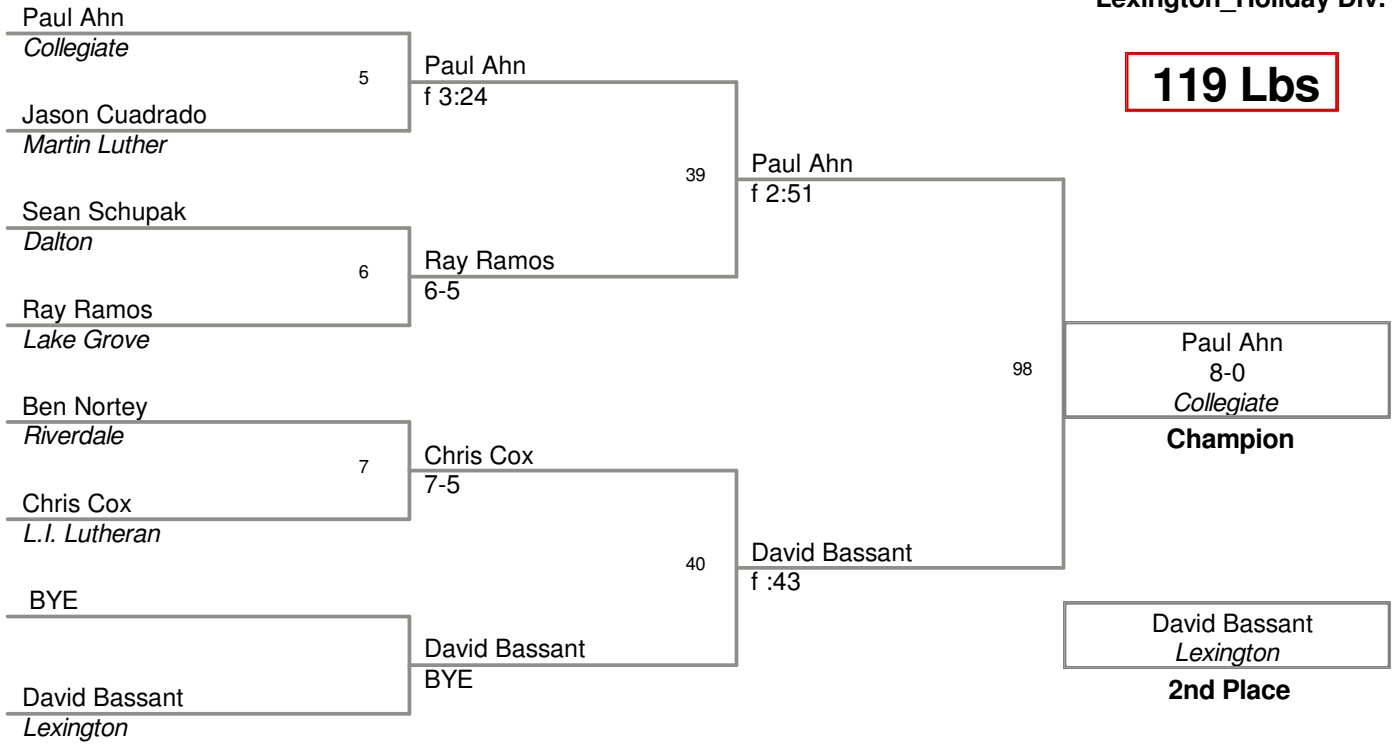

96 Lbs

Joe Gomez
L.I. Lutheran
BYE

Joe Gomez
BYE

BYE
BYE

BYE
BYE

BYE
BYE

BYE
BYE

Joe Gomez
L.I. Lutheran

Champion

2nd Place

3rd Place

103 Lbs

Lexington_Holiday Div.

112 Lbs

Lexington_Holiday Div.

119 Lbs

Lexington_Holiday Div.

125 Lbs

Lexington_Holiday Div.

130 Lbs

Lexington_Holiday Div.

135 Lbs

Lexington_Holiday Div.

140 Lbs

Lexington_Holiday Div.

145 Lbs

152 Lbs

160 Lbs

Lexington_Holiday Div.

171 Lbs

Lexington_Holiday Div.

189 Lbs