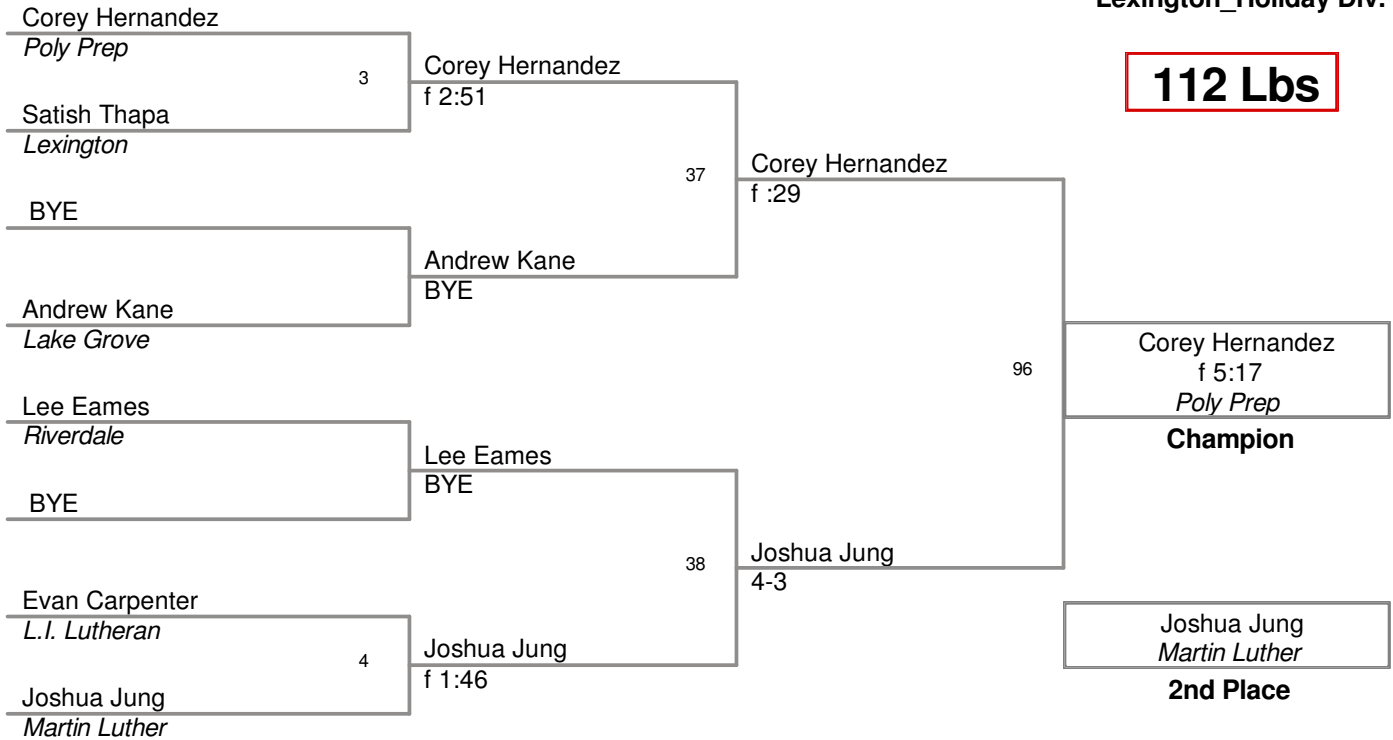

96 Lbs

Joe Gomez
L.I. Lutheran
BYE

Joe Gomez
BYE

BYE
BYE

BYE
BYE

BYE
BYE

BYE
BYE

Joe Gomez
L.I. Lutheran

Champion

2nd Place

3rd Place

103 Lbs

Lexington_Holiday Div.

112 Lbs

Lexington_Holiday Div.

119 Lbs

Lexington_Holiday Div.

125 Lbs

Lexington_Holiday Div.

130 Lbs

Lexington_Holiday Div.

135 Lbs

Lexington_Holiday Div.

140 Lbs

Lexington_Holiday Div.

145 Lbs

152 Lbs

160 Lbs

Lexington_Holiday Div.

171 Lbs

Lexington_Holiday Div.

189 Lbs