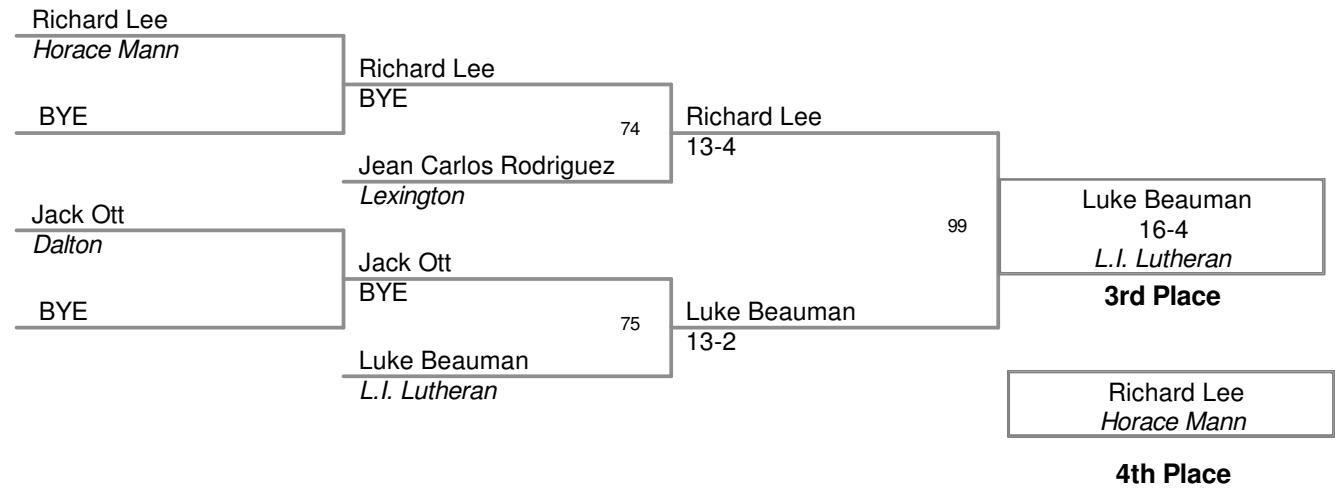

96 Lbs

Joe Gomez
L.I. Lutheran
BYE

Joe Gomez
BYE

BYE
BYE

BYE
BYE

BYE
BYE

BYE
BYE

Joe Gomez
L.I. Lutheran

Champion

2nd Place

3rd Place

103 Lbs

Lexington_Holiday Div.

112 Lbs

Lexington_Holiday Div.

119 Lbs

Lexington_Holiday Div.

125 Lbs

Lexington_Holiday Div.

130 Lbs

Lexington_Holiday Div.

135 Lbs

Lexington_Holiday Div.

140 Lbs