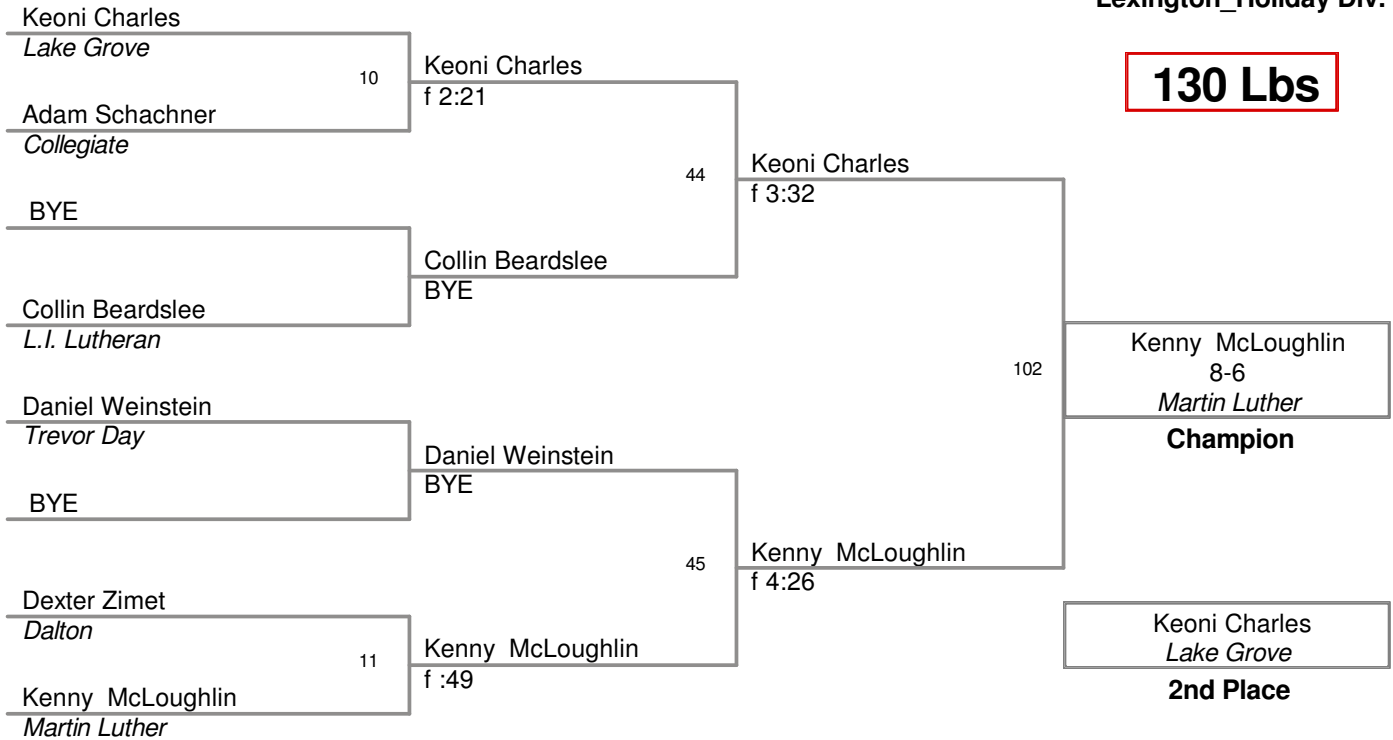

96 Lbs

Joe Gomez
L.I. Lutheran
BYE

Joe Gomez
BYE

BYE
BYE

BYE
BYE

BYE
BYE

BYE
BYE

Joe Gomez
L.I. Lutheran

Champion

2nd Place

3rd Place

103 Lbs

Lexington_Holiday Div.

112 Lbs

Lexington_Holiday Div.

119 Lbs

Lexington_Holiday Div.

125 Lbs

Lexington_Holiday Div.

130 Lbs

Lexington_Holiday Div.

135 Lbs

Lexington_Holiday Div.

140 Lbs