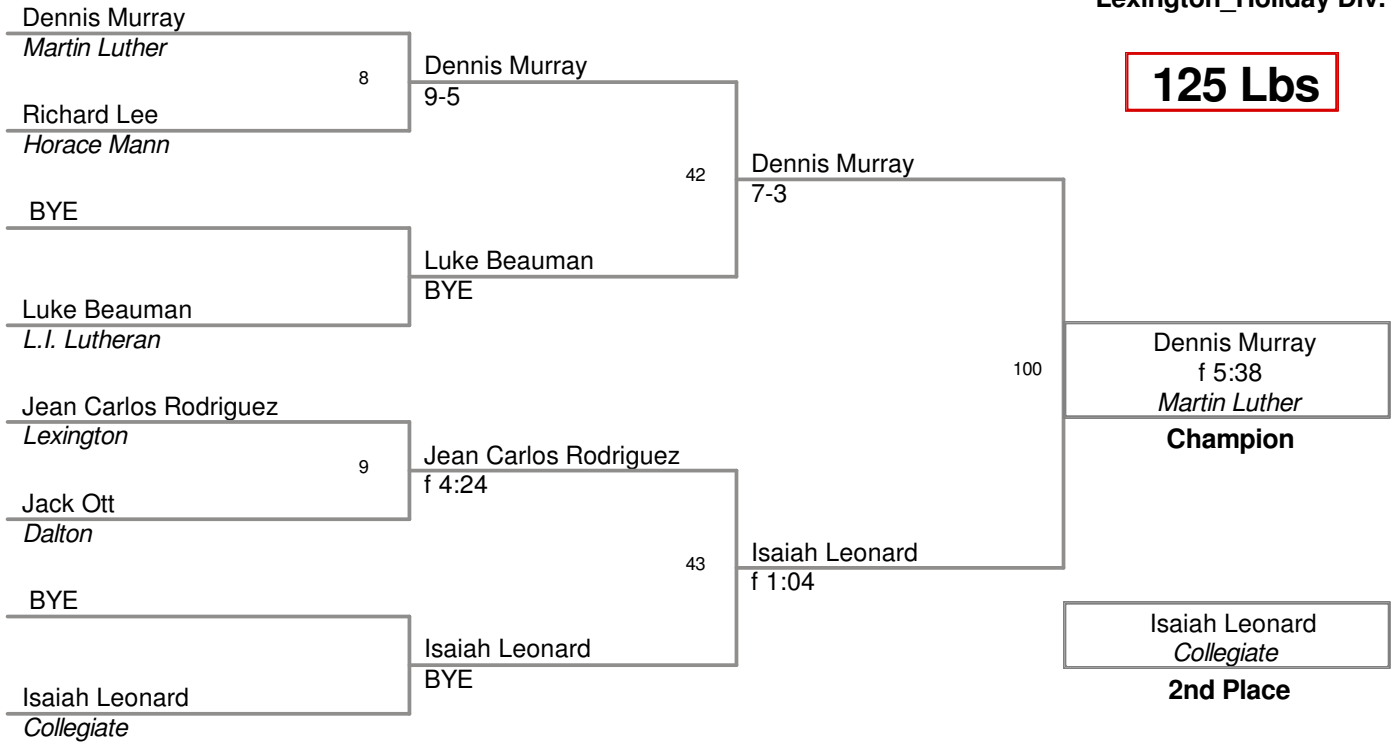

96 Lbs

Joe Gomez
L.I. Lutheran
BYE

Joe Gomez
BYE

BYE
BYE

BYE
BYE

BYE
BYE

BYE
BYE

Joe Gomez
L.I. Lutheran

Champion

2nd Place

3rd Place

103 Lbs

Lexington_Holiday Div.

112 Lbs

Lexington_Holiday Div.

119 Lbs

Lexington_Holiday Div.

125 Lbs

Lexington_Holiday Div.

130 Lbs

Lexington_Holiday Div.

135 Lbs

Lexington_Holiday Div.

140 Lbs

Lexington_Holiday Div.

145 Lbs

152 Lbs

160 Lbs

Lexington_Holiday Div.

171 Lbs

Lexington_Holiday Div.

189 Lbs