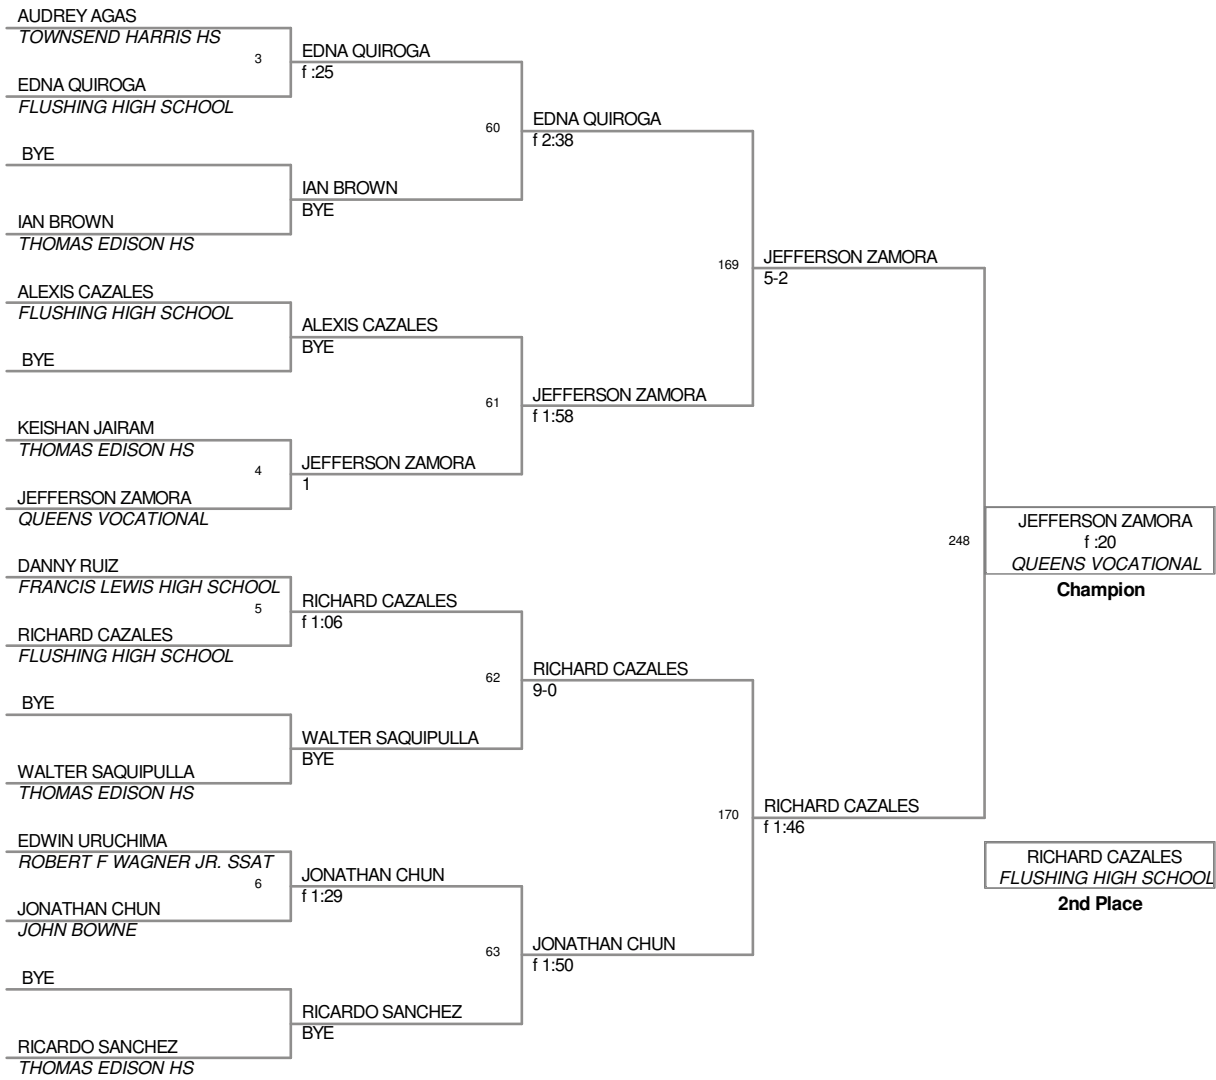

119 Lbs

CG Div.

125 Lbs

130 Lbs

CG Div.

135 Lbs

140 Lbs

145 Lbs