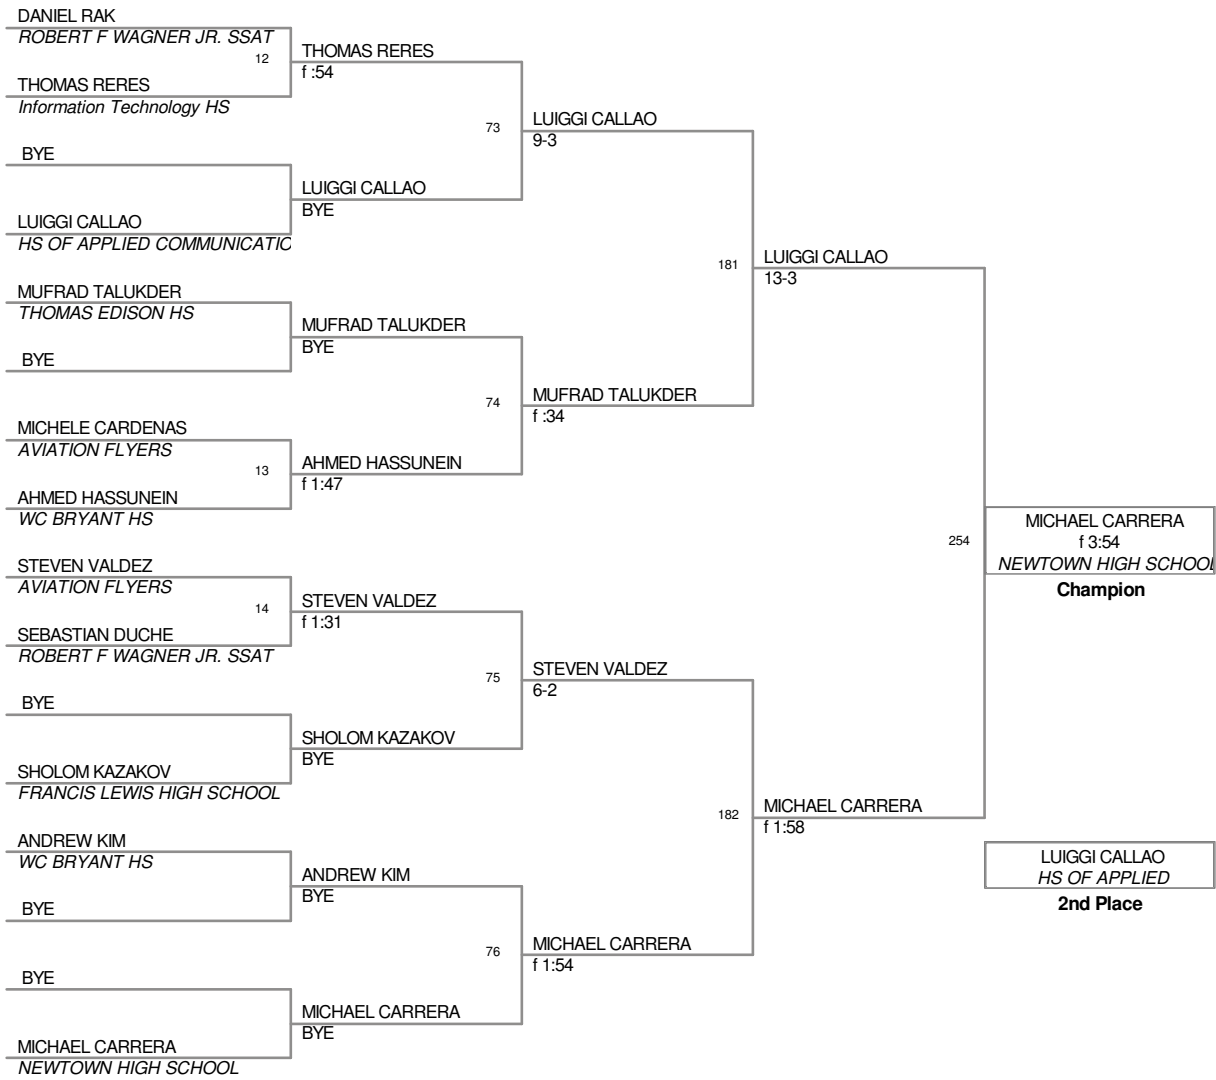

119 Lbs

CG Div.

125 Lbs

130 Lbs

CG Div.

135 Lbs

140 Lbs

145 Lbs