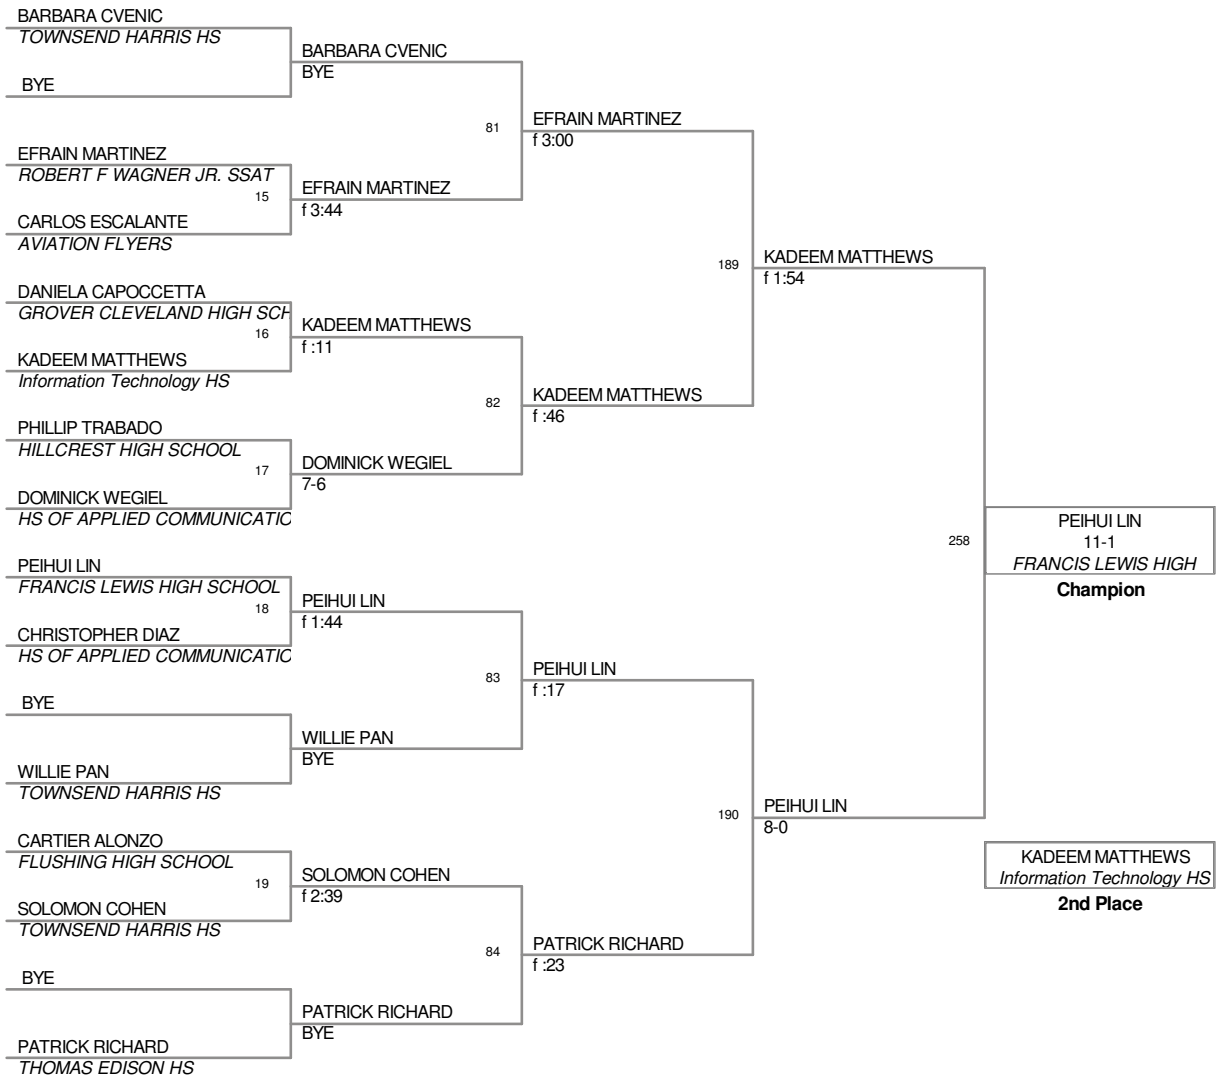

119 Lbs

CG Div.

125 Lbs

130 Lbs

CG Div.

135 Lbs

140 Lbs

145 Lbs