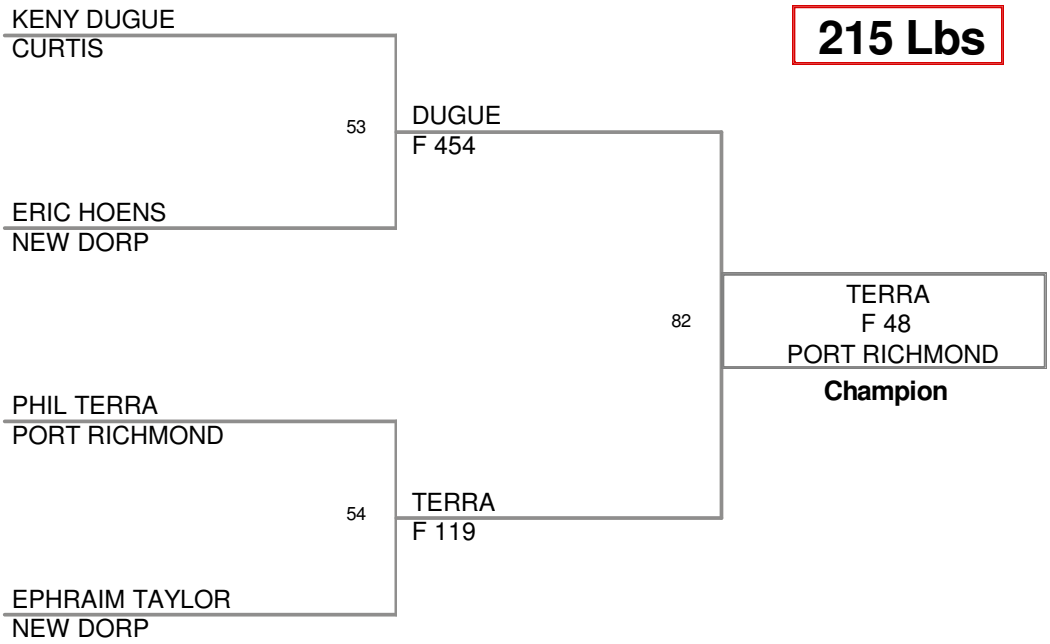

JOE PIAZZA TOTTENVILLE	21	GOMEZ F 54
VICTOR GOMEZ WAGNER		

ANTHONY KIRIAKOS CURTIS	45	KIRIAKOS F 105
JOE PIAZZA TOTTENVILLE		

ANTHONY  
KIRIAKOS  
CURTIS

**Champion**

VICTOR GOMEZ  
WAGNER

**2nd Place**

JOE PIAZZA  
TOTTENVILLE

**3rd Place**

**160 Lbs**

**171 Lbs**

**189 Lbs**

**215 Lbs**

**285 Lbs**

TREVOR FOSTER  
PORT RICHMOND

BYE

TREVOR FOSTER  
PORT RICHMOND

**Champion**

BYE

**2nd Place**

**3rd Place**