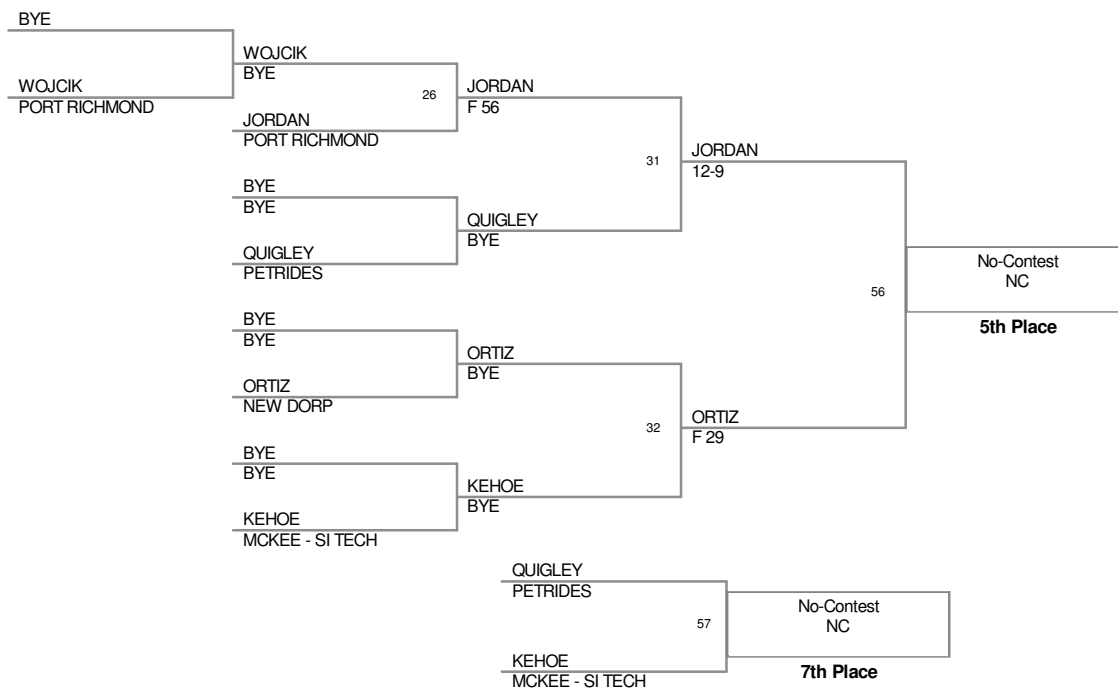

M MULIA  
TOTTENVILLE

**Champion**

DOGUKAN  
BARUTCU  
NEW DORP

**2nd Place**

**3rd Place**

**112 Lbs**

**119 Lbs**

**125 Lbs**