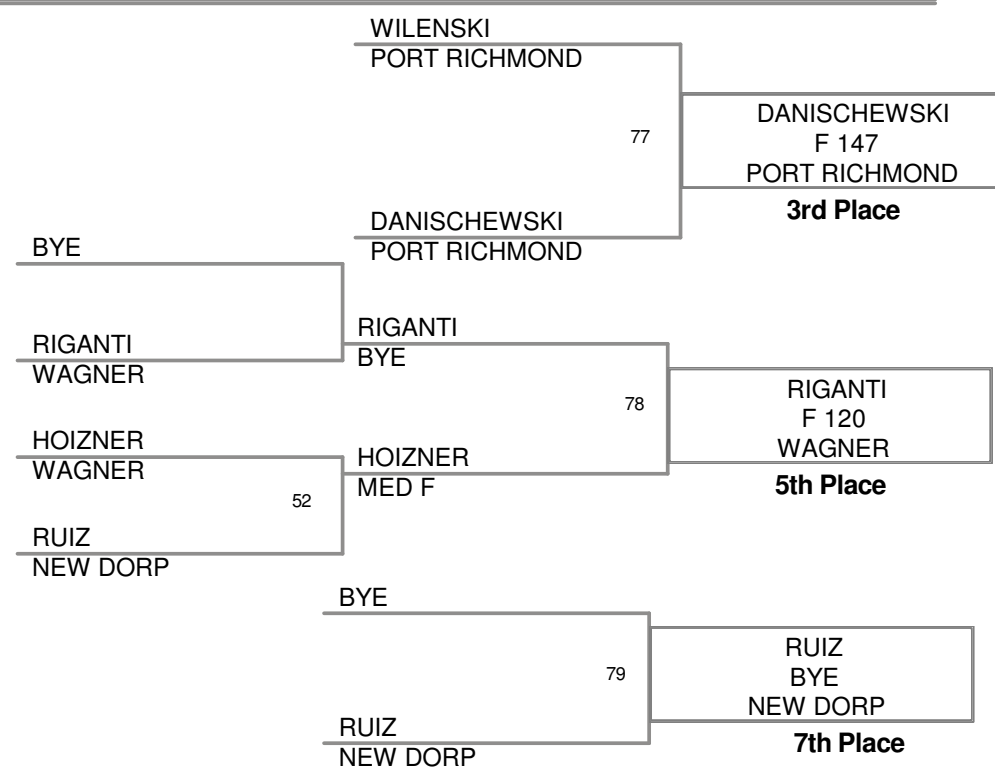

JOE PIAZZA TOTTENVILLE	21	GOMEZ F 54
VICTOR GOMEZ WAGNER		

ANTHONY KIRIAKOS CURTIS	45	KIRIAKOS F 105
JOE PIAZZA TOTTENVILLE		

ANTHONY  
KIRIAKOS  
CURTIS

**Champion**

VICTOR GOMEZ  
WAGNER

**2nd Place**

JOE PIAZZA  
TOTTENVILLE

**3rd Place**

**160 Lbs**

**171 Lbs**

**189 Lbs**

**215 Lbs**

**285 Lbs**

TREVOR FOSTER  
PORT RICHMOND

BYE

TREVOR FOSTER  
PORT RICHMOND

**Champion**

BYE

**2nd Place**

**3rd Place**