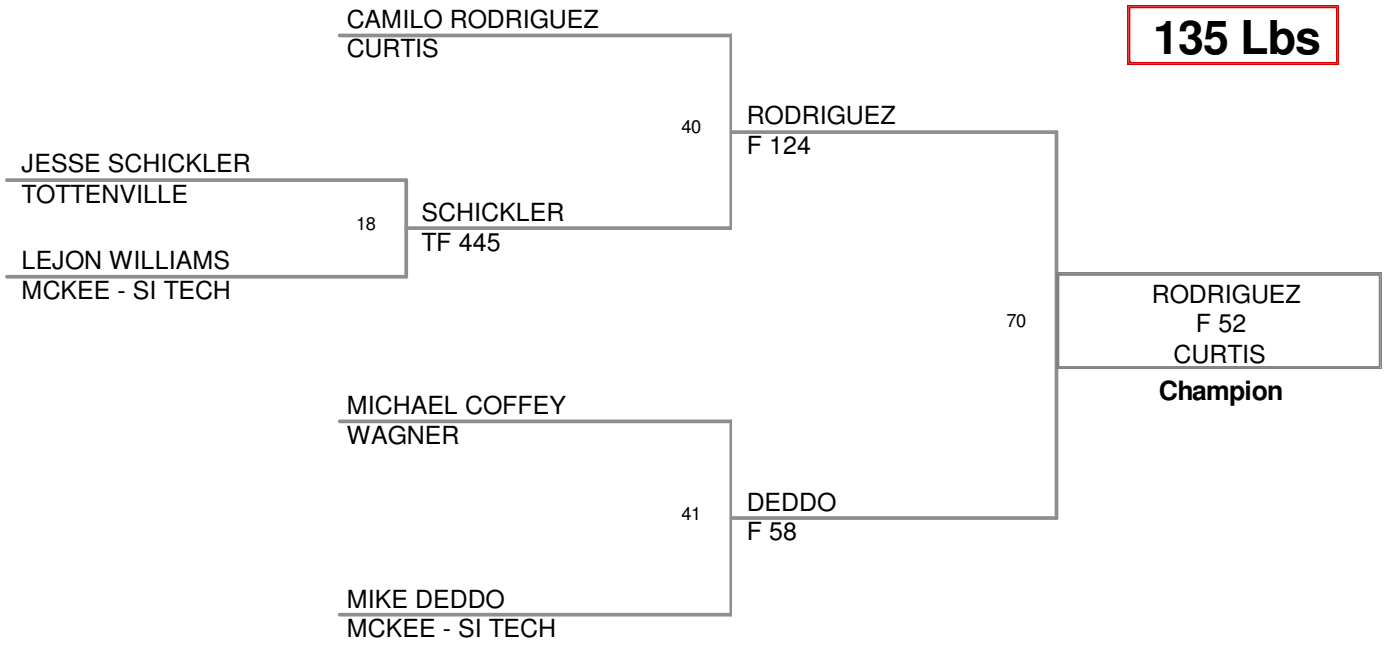

M MULIA  
TOTTENVILLE

**Champion**

DOGUKAN  
BARUTCU  
NEW DORP

**2nd Place**

**3rd Place**

**112 Lbs**

**119 Lbs**

**125 Lbs**

**130 Lbs**

**135 Lbs**

**140 Lbs**

STATEN\_ISLAND Div.

**145 Lbs**

JUNIS CITOZI NEW DORP	4	No-Contest
ANNA KIELKUCKI TOTTENVILLE		NC

JUNIS CITOZI NEW DORP	20	No-Contest
ANNA KIELKUCKI TOTTENVILLE		NC

JUNIS CITOZI NEW DORP	44	KIELKUCKI
ANNA KIELKUCKI TOTTENVILLE		F 33