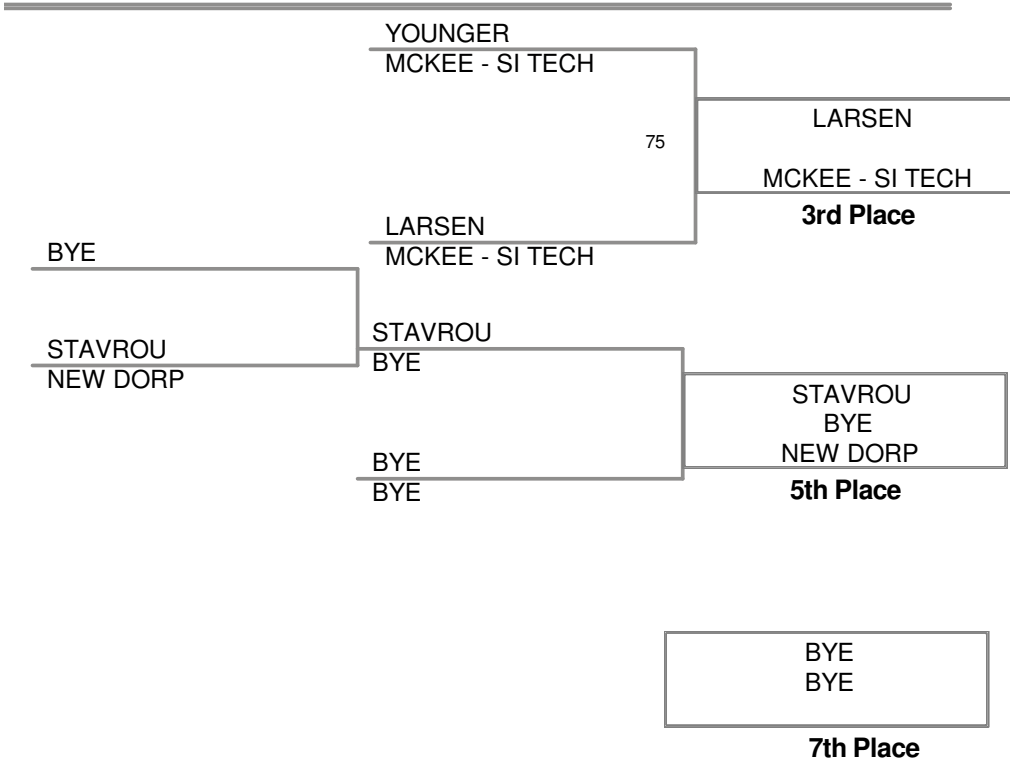

JOE PIAZZA TOTTENVILLE	21	GOMEZ F 54
VICTOR GOMEZ WAGNER		

ANTHONY KIRIAKOS CURTIS	45	KIRIAKOS F 105
JOE PIAZZA TOTTENVILLE		

ANTHONY  
KIRIAKOS  
CURTIS

**Champion**

VICTOR GOMEZ  
WAGNER

**2nd Place**

JOE PIAZZA  
TOTTENVILLE

**3rd Place**

**160 Lbs**

**171 Lbs**

**189 Lbs**

**215 Lbs**

**285 Lbs**

TREVOR FOSTER  
PORT RICHMOND

BYE