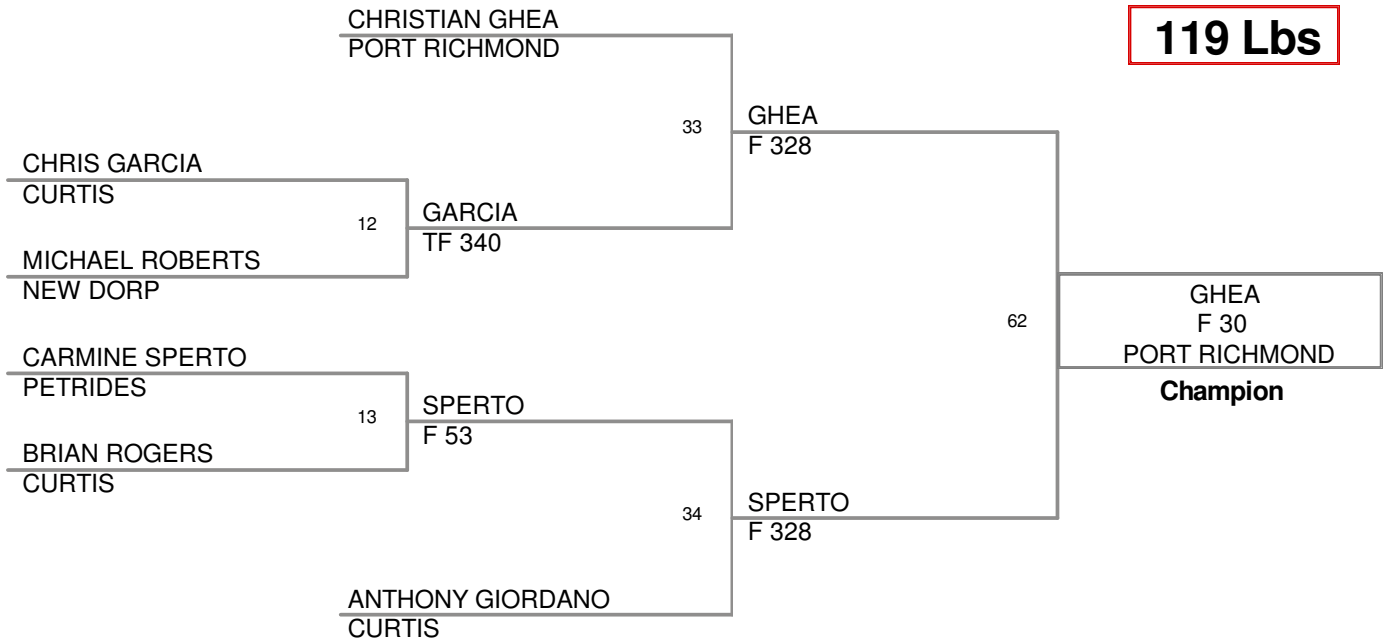

M MULIA  
TOTTENVILLE

**Champion**

DOGUKAN  
BARUTCU  
NEW DORP

**2nd Place**

**3rd Place**

**112 Lbs**

**119 Lbs**

**125 Lbs**

**130 Lbs**

**135 Lbs**

**140 Lbs**

STATEN\_ISLAND Div.

**145 Lbs**

JUNIS CITOZI NEW DORP	4	No-Contest
ANNA KIELKUCKI TOTTENVILLE		NC

JUNIS CITOZI NEW DORP	20	No-Contest
ANNA KIELKUCKI TOTTENVILLE		NC

JUNIS CITOZI NEW DORP	44	KIELKUCKI
ANNA KIELKUCKI TOTTENVILLE		F 33