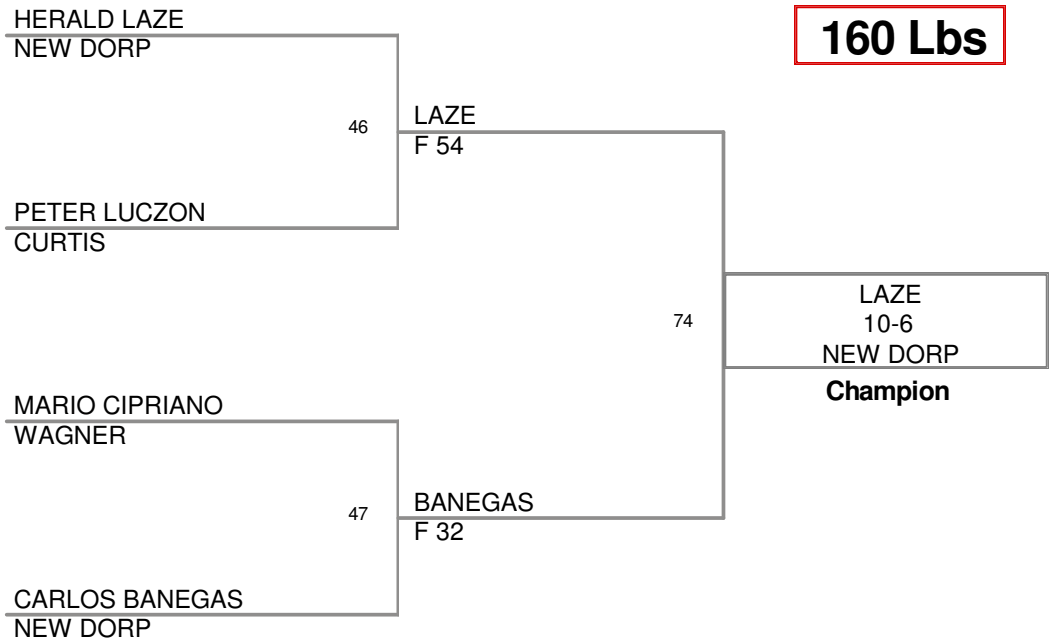

ANNA KIELKUCKI  
TOTTENVILLE

**Champion**

JUNIS CITOZI  
NEW DORP

**2nd Place**

**3rd Place**

STATEN\_ISLAND Div.

**152 Lbs**

VICTOR GOMEZ WAGNER	5	KIRIAKOS F 307
ANTHONY KIRIAKOS CURTIS		

JOE PIAZZA TOTTENVILLE	21	GOMEZ F 54
VICTOR GOMEZ WAGNER		

ANTHONY KIRIAKOS CURTIS	45	KIRIAKOS F 105
JOE PIAZZA TOTTENVILLE		

ANTHONY  
KIRIAKOS  
CURTIS

**Champion**

VICTOR GOMEZ  
WAGNER

**2nd Place**

JOE PIAZZA  
TOTTENVILLE

**3rd Place**

**160 Lbs**

**171 Lbs**

**189 Lbs**

**215 Lbs**

**285 Lbs**

TREVOR FOSTER  
PORT RICHMOND

BYE