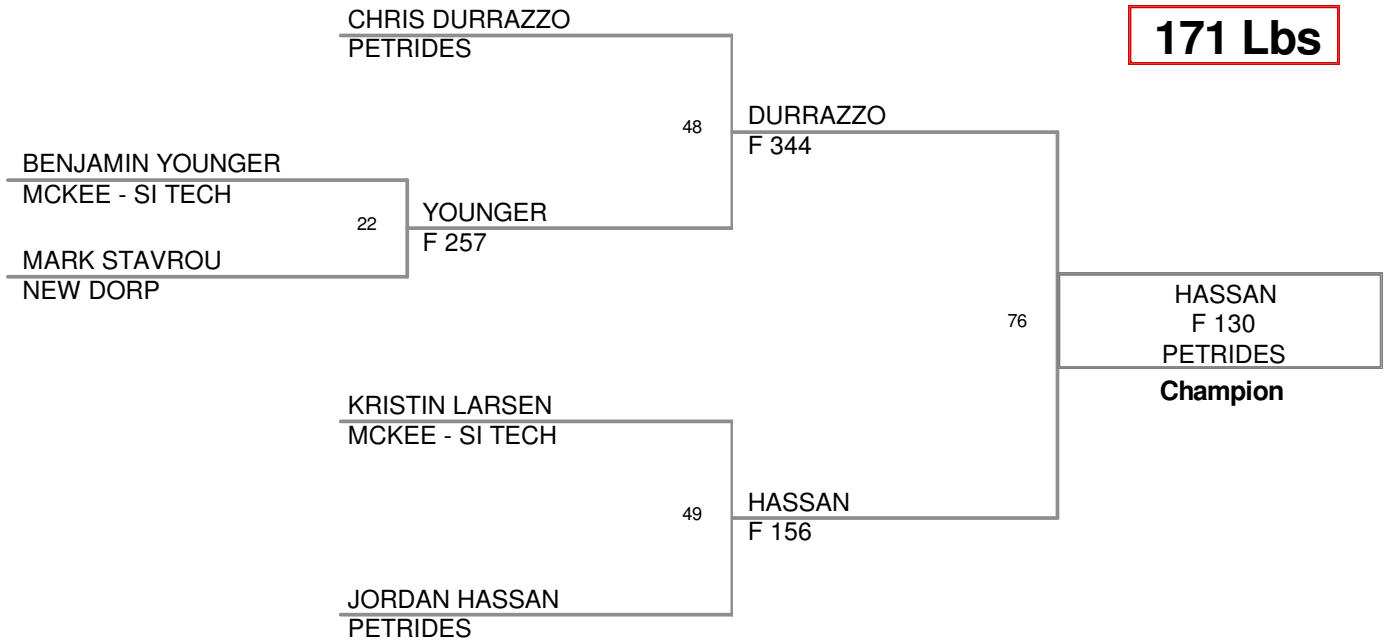

ANNA KIELKUCKI  
TOTTENVILLE

**Champion**

JUNIS CITOZI  
NEW DORP

**2nd Place**

**3rd Place**

STATEN\_ISLAND Div.

**152 Lbs**

VICTOR GOMEZ WAGNER	5	KIRIAKOS F 307
ANTHONY KIRIAKOS CURTIS		

JOE PIAZZA TOTTENVILLE	21	GOMEZ F 54
VICTOR GOMEZ WAGNER		

ANTHONY KIRIAKOS CURTIS	45	KIRIAKOS F 105
JOE PIAZZA TOTTENVILLE		

ANTHONY  
KIRIAKOS  
CURTIS

**Champion**

VICTOR GOMEZ  
WAGNER

**2nd Place**

JOE PIAZZA  
TOTTENVILLE

**3rd Place**

**160 Lbs**

**171 Lbs**

**189 Lbs**

**215 Lbs**

**285 Lbs**

TREVOR FOSTER  
PORT RICHMOND

BYE