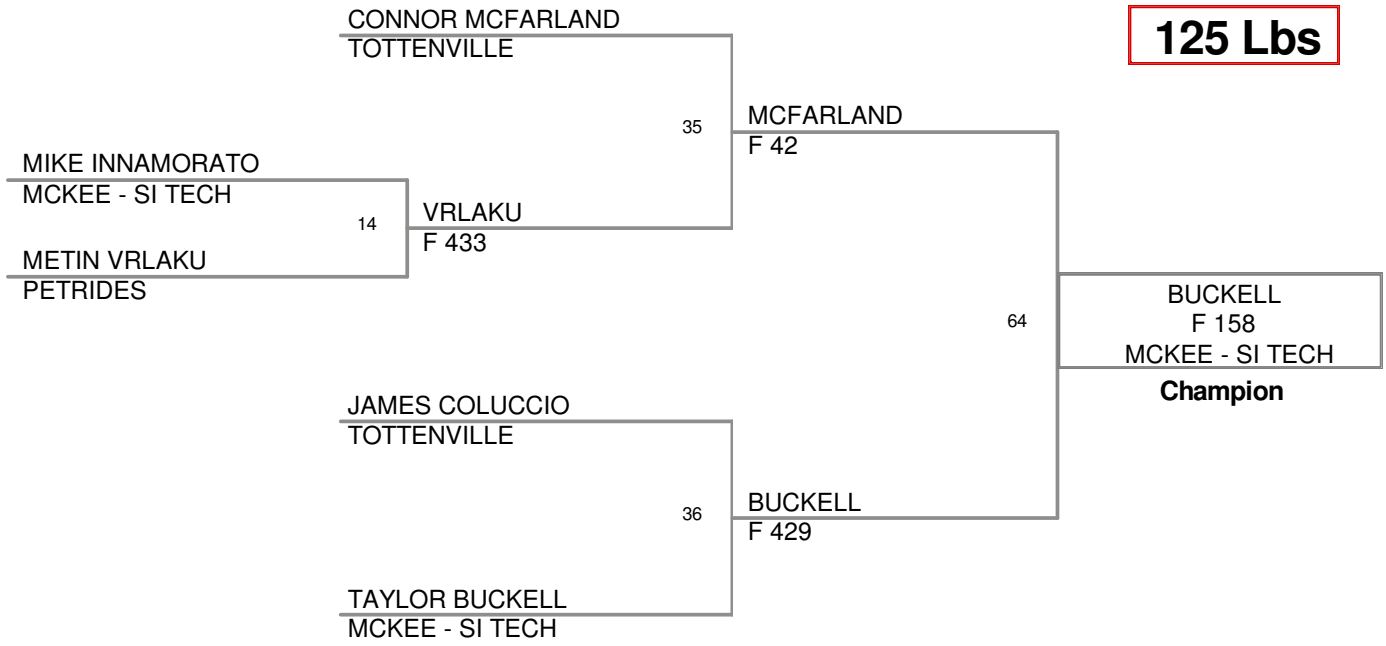

M MULIA  
TOTTENVILLE

**Champion**

DOGUKAN  
BARUTCU  
NEW DORP

**2nd Place**

**3rd Place**

**112 Lbs**

**119 Lbs**

**125 Lbs**