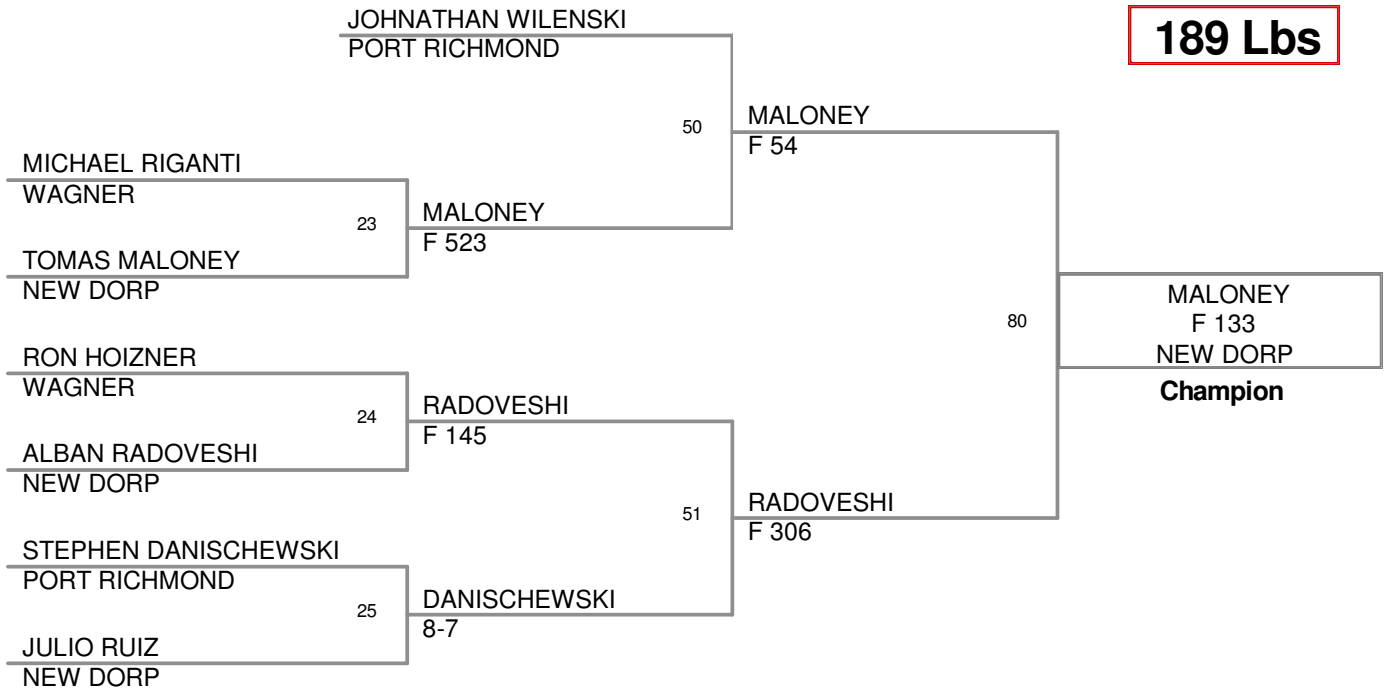

JOE PIAZZA TOTTENVILLE	21	GOMEZ F 54
VICTOR GOMEZ WAGNER		

ANTHONY KIRIAKOS CURTIS	45	KIRIAKOS F 105
JOE PIAZZA TOTTENVILLE		

ANTHONY  
KIRIAKOS  
CURTIS

**Champion**

VICTOR GOMEZ  
WAGNER

**2nd Place**

JOE PIAZZA  
TOTTENVILLE

**3rd Place**

**160 Lbs**

**171 Lbs**

**189 Lbs**

**215 Lbs**

**285 Lbs**

TREVOR FOSTER  
PORT RICHMOND

BYE

TREVOR FOSTER  
PORT RICHMOND

**Champion**

BYE

**2nd Place**

**3rd Place**