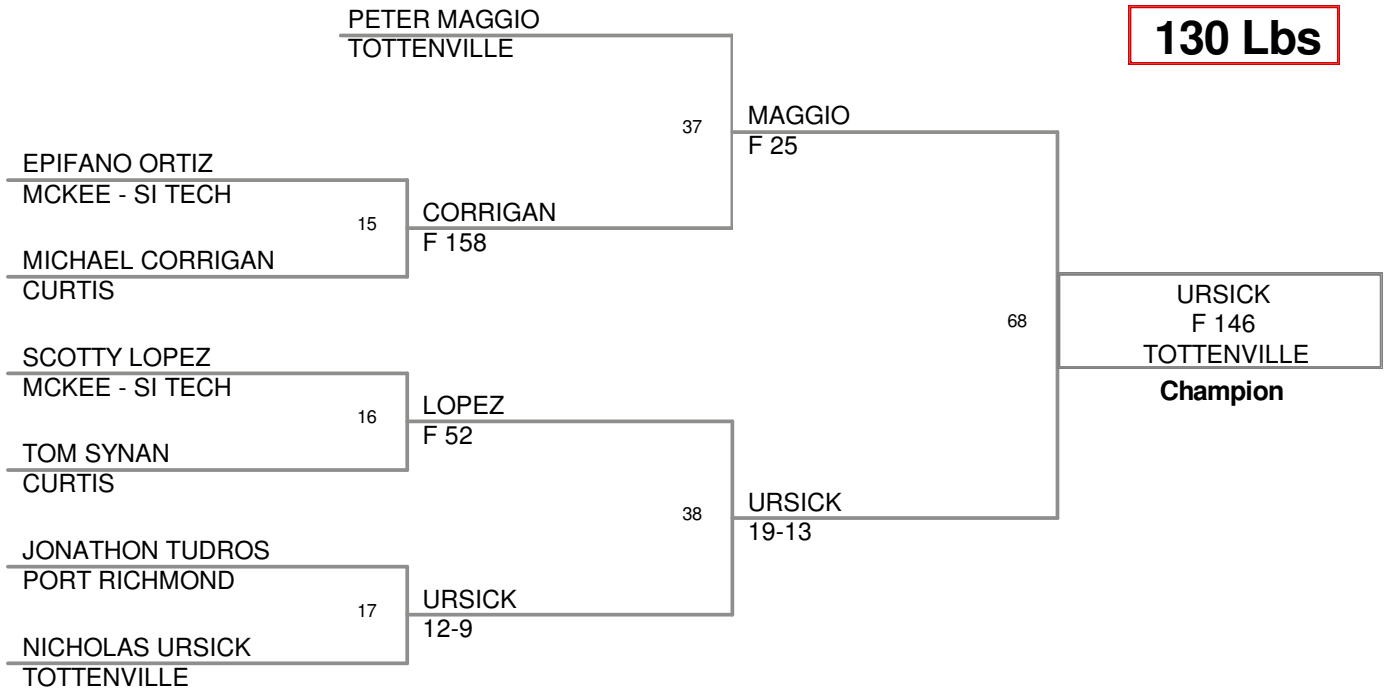

M MULIA  
TOTTENVILLE

**Champion**

DOGUKAN  
BARUTCU  
NEW DORP

**2nd Place**

**3rd Place**

**112 Lbs**

**119 Lbs**

**125 Lbs**

**130 Lbs**

**135 Lbs**

**140 Lbs**

STATEN\_ISLAND Div.

**145 Lbs**

JUNIS CITOZI NEW DORP	4	No-Contest
ANNA KIELKUCKI TOTTENVILLE		NC

JUNIS CITOZI NEW DORP	20	No-Contest
ANNA KIELKUCKI TOTTENVILLE		NC

JUNIS CITOZI NEW DORP	44	KIELKUCKI
ANNA KIELKUCKI TOTTENVILLE		F 33