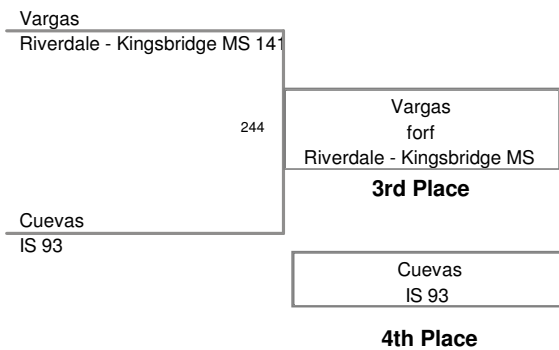

**122 Lbs**

**128 Lbs**

2009 Beat The Streets MS Novice

**134 Lbs**

2009 Beat The Streets MS Novice

**140 Lbs**

2009 Beat The Streets MS Novice

**148 Lbs**