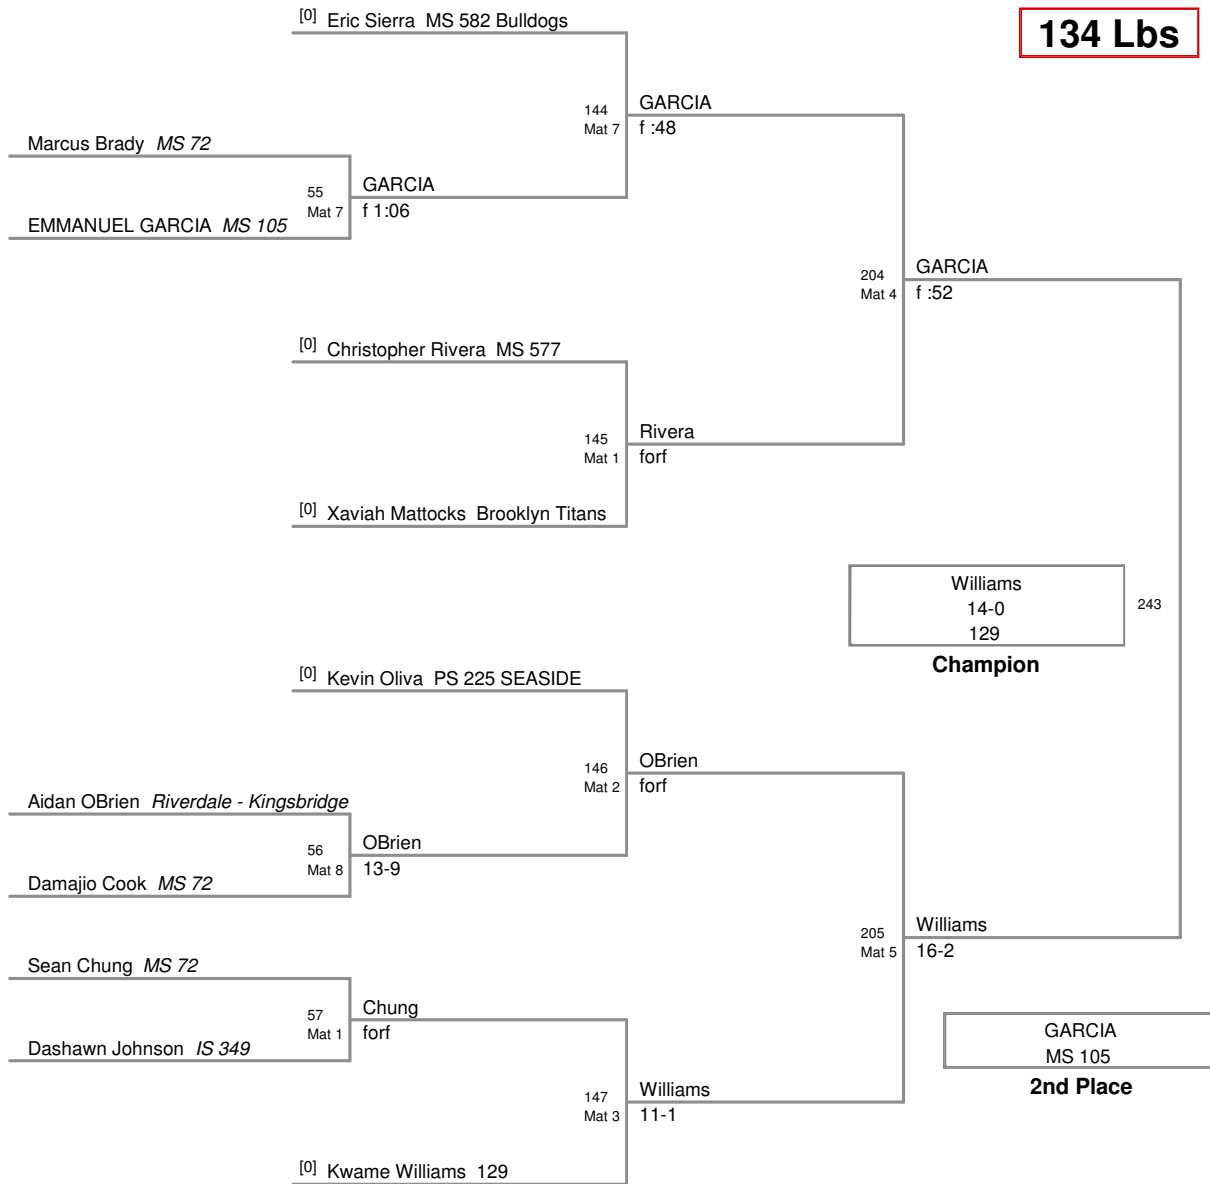

**122 Lbs**

**128 Lbs**

2009 Beat The Streets MS Novice

**134 Lbs**

2009 Beat The Streets MS Novice

**140 Lbs**

2009 Beat The Streets MS Novice

**148 Lbs**