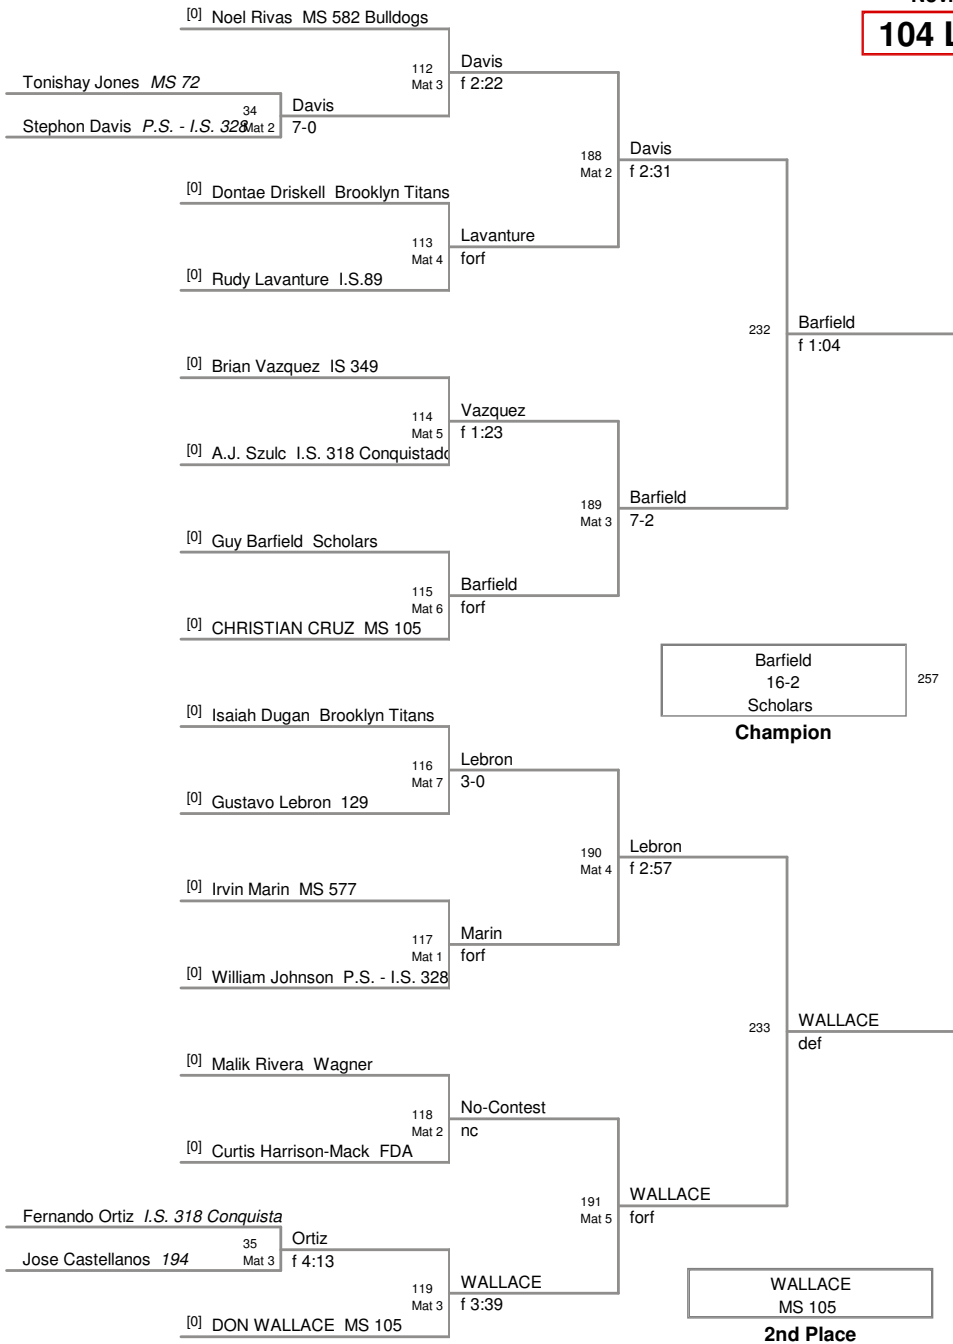

2009 Beat The Streets MS  
Novice

**86 Lbs**

**92 Lbs**

2009 Beat The Streets MS Novice

**98 Lbs**

**104 Lbs**

**110 Lbs**

**116 Lbs**