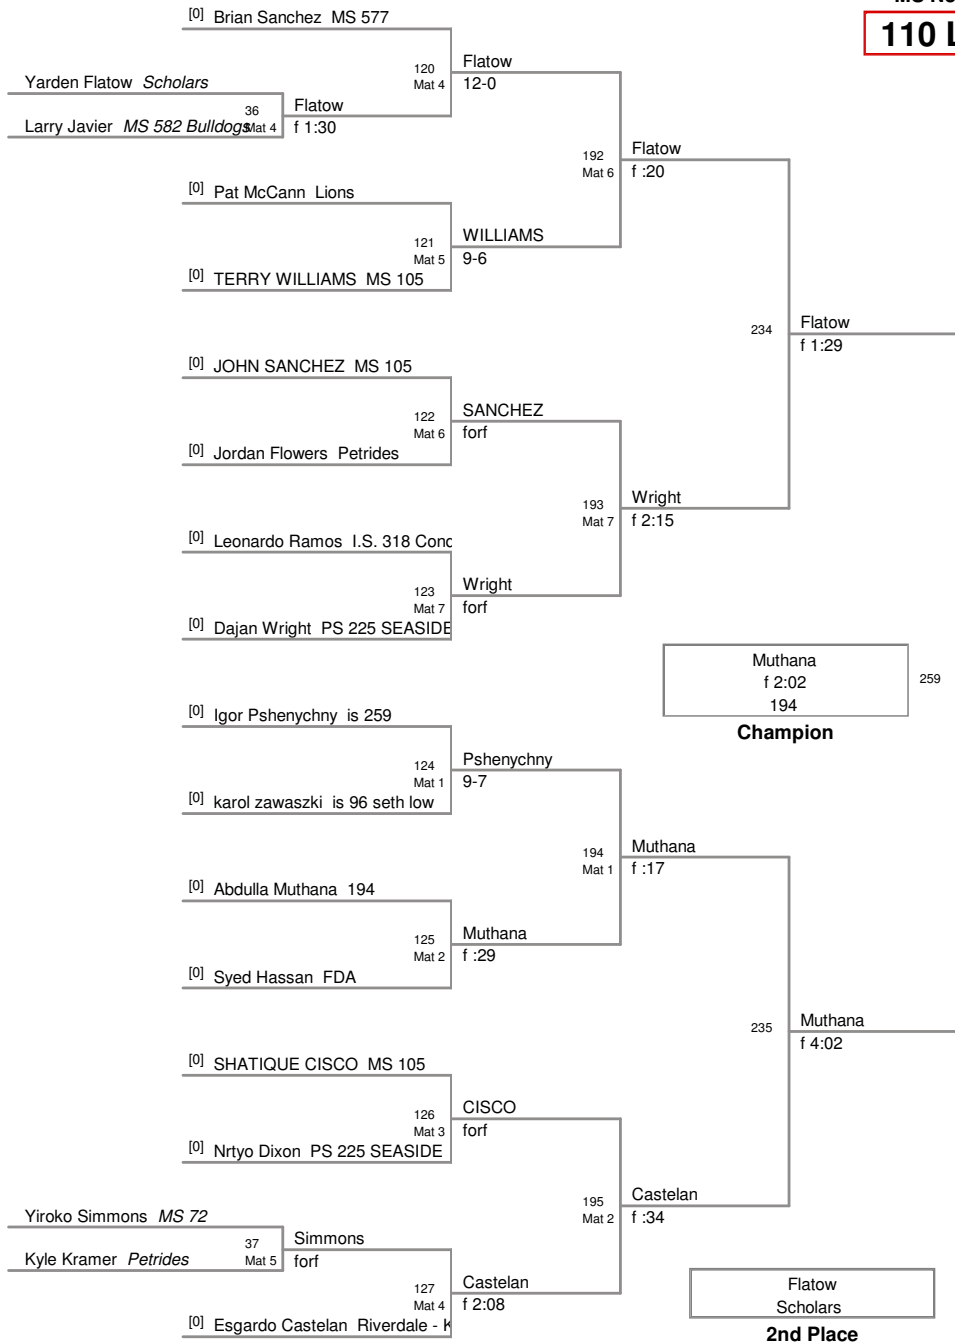

2009 Beat The Streets MS  
Novice

**86 Lbs**

**92 Lbs**

2009 Beat The Streets MS Novice

**98 Lbs**

**104 Lbs**

**110 Lbs**

**116 Lbs**