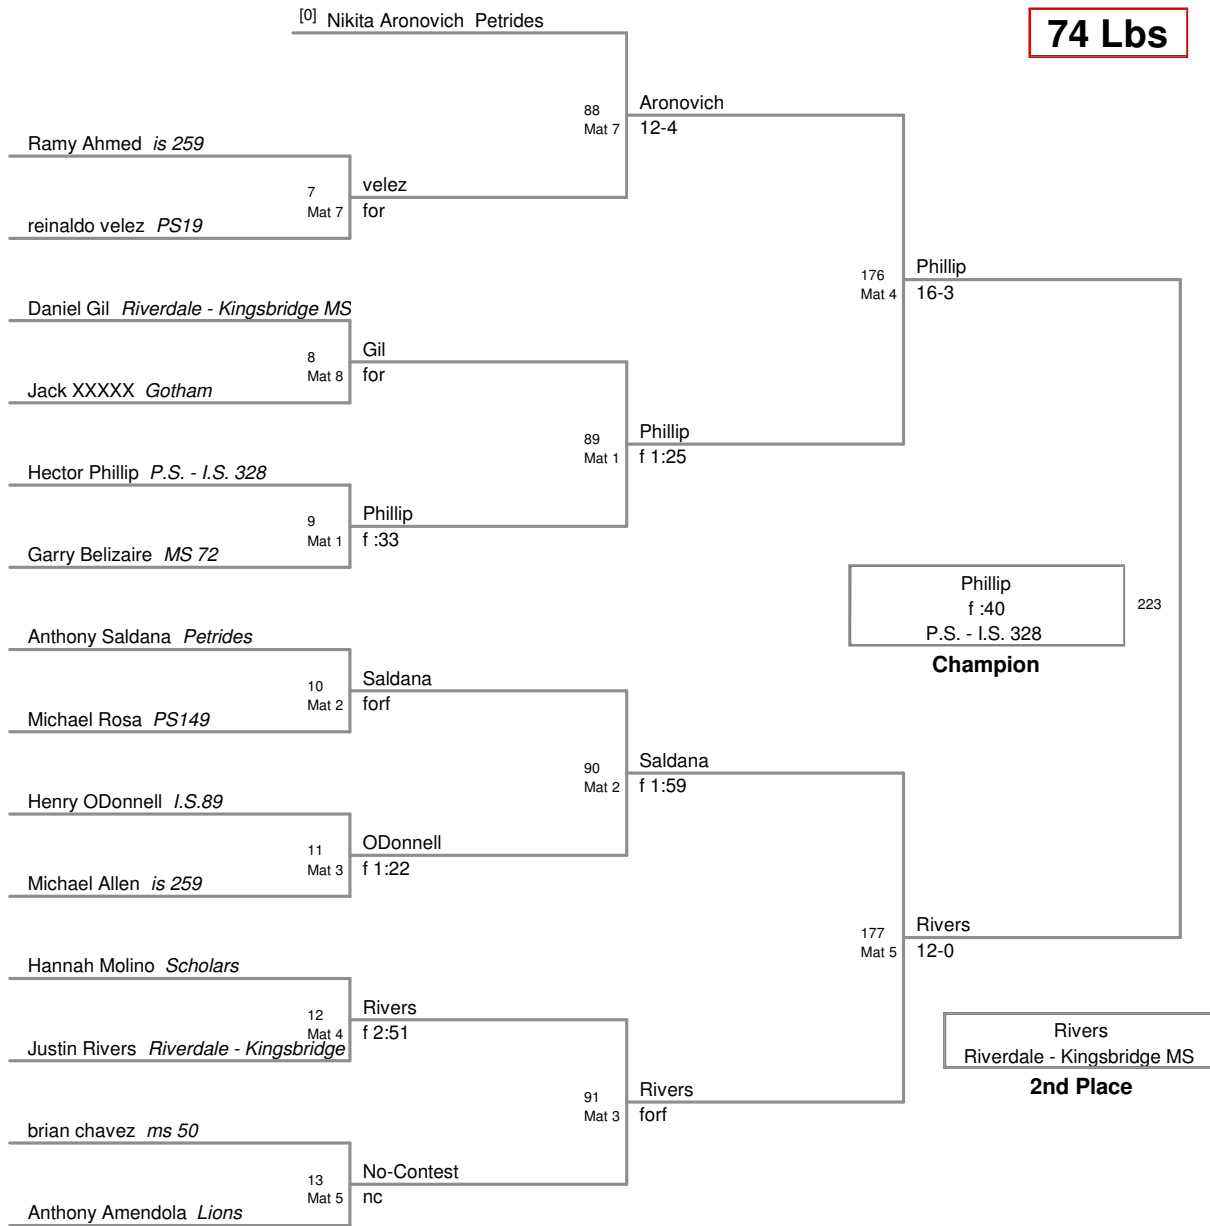

2009 Beat The Streets  
MS Novice

**60 Lbs**

2009 Beat The Streets MS Novice

**67 Lbs**

2009 Beat The Streets MS  
Novice

**74 Lbs**

2009 Beat The Streets MS  
Novice

**80 Lbs**

2009 Beat The Streets MS  
Novice

**86 Lbs**

**92 Lbs**

2009 Beat The Streets MS Novice

**98 Lbs**

**104 Lbs**

**110 Lbs**

**116 Lbs**