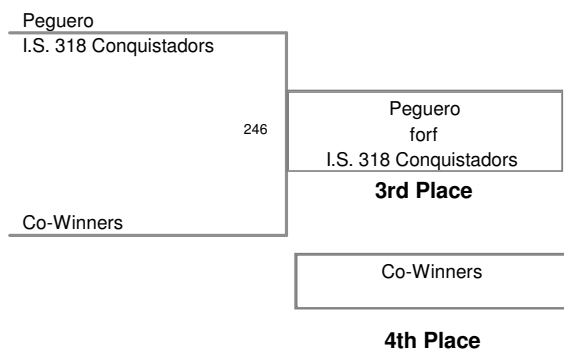

**122 Lbs**

**128 Lbs**

2009 Beat The Streets MS Novice

**134 Lbs**

2009 Beat The Streets MS Novice

**140 Lbs**

2009 Beat The Streets MS Novice

**148 Lbs**