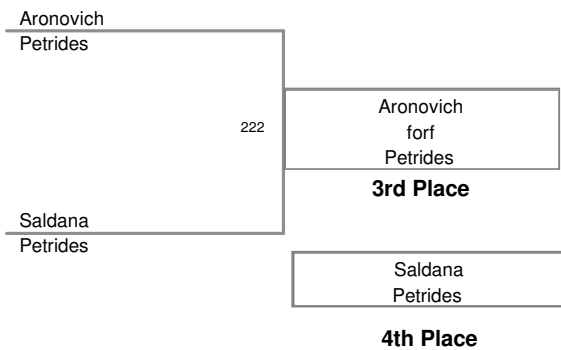

Plc	Points	Team	CH	CONS
1	189	Riverdale - Kingsbridge	-	-
2	170	MS 105	-	-
3	140	P.S. - I.S. 328	-	-
4	139	Scholars	-	-
5	81	MS 577	-	-
6	73	I.S. 318 Conquistadors	-	-
7	70.5	Petrides	-	-
8	69.5	I.S.89	-	-
9	67	129	-	-
10	57	PS19	-	-
11	53.5	FDA	-	-
12	46	194	-	-
12	46	PS 225 SEASIDE	-	-
14	44	Brooklyn Titans	-	-
15	33	MS 72	-	-
16	21	IS 93	-	-
17	15	MS 582 Bulldogs	-	-
18	14	is 259	-	-
18	14	is 96 seth low	-	-
18	14	Wagner	-	-
21	12	IS 349	-	-
22	10	ms 50	-	-
23	8	Lions	-	-
24	6	PS149	-	-
25	0	Gotham	-	-
25	0	HW1	-	-
25	0	HW2	-	-
25	0	HW3	-	-
25	0	HW4	-	-
25	0	MS 238	-	-

2009 Beat The Streets  
MS Novice

**60 Lbs**

2009 Beat The Streets MS Novice

**67 Lbs**

2009 Beat The Streets MS  
Novice

**74 Lbs**

2009 Beat The Streets MS  
Novice

**80 Lbs**

2009 Beat The Streets MS  
Novice

**86 Lbs**

**92 Lbs**

2009 Beat The Streets MS Novice

**98 Lbs**

**104 Lbs**

**110 Lbs**

**116 Lbs**