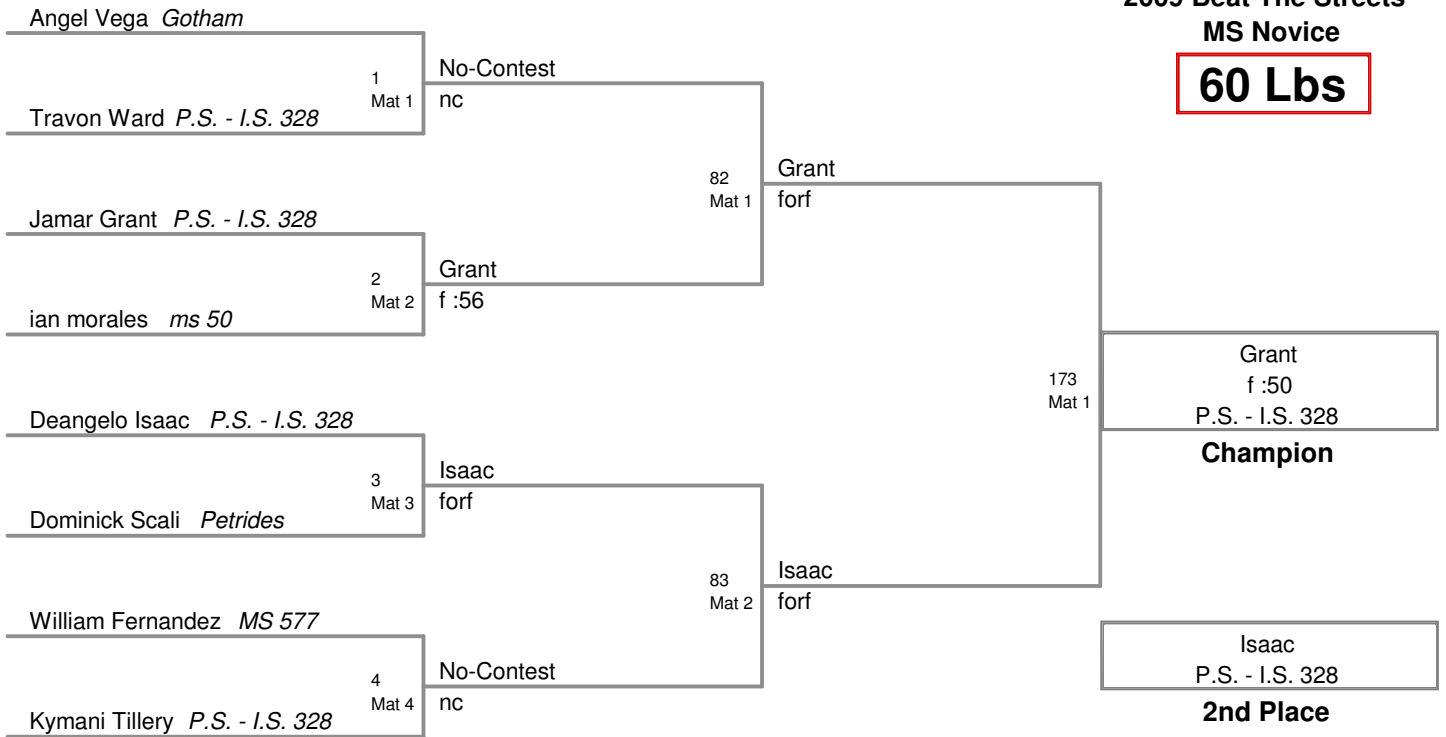

Plc	Points	Team	CH	CONS
1	189	Riverdale - Kingsbridge	-	-
2	170	MS 105	-	-
3	140	P.S. - I.S. 328	-	-
4	139	Scholars	-	-
5	81	MS 577	-	-
6	73	I.S. 318 Conquistadors	-	-
7	70.5	Petrides	-	-
8	69.5	I.S.89	-	-
9	67	129	-	-
10	57	PS19	-	-
11	53.5	FDA	-	-
12	46	194	-	-
12	46	PS 225 SEASIDE	-	-
14	44	Brooklyn Titans	-	-
15	33	MS 72	-	-
16	21	IS 93	-	-
17	15	MS 582 Bulldogs	-	-
18	14	is 259	-	-
18	14	is 96 seth low	-	-
18	14	Wagner	-	-
21	12	IS 349	-	-
22	10	ms 50	-	-
23	8	Lions	-	-
24	6	PS149	-	-
25	0	Gotham	-	-
25	0	HW1	-	-
25	0	HW2	-	-
25	0	HW3	-	-
25	0	HW4	-	-
25	0	MS 238	-	-

2009 Beat The Streets
MS Novice

60 Lbs