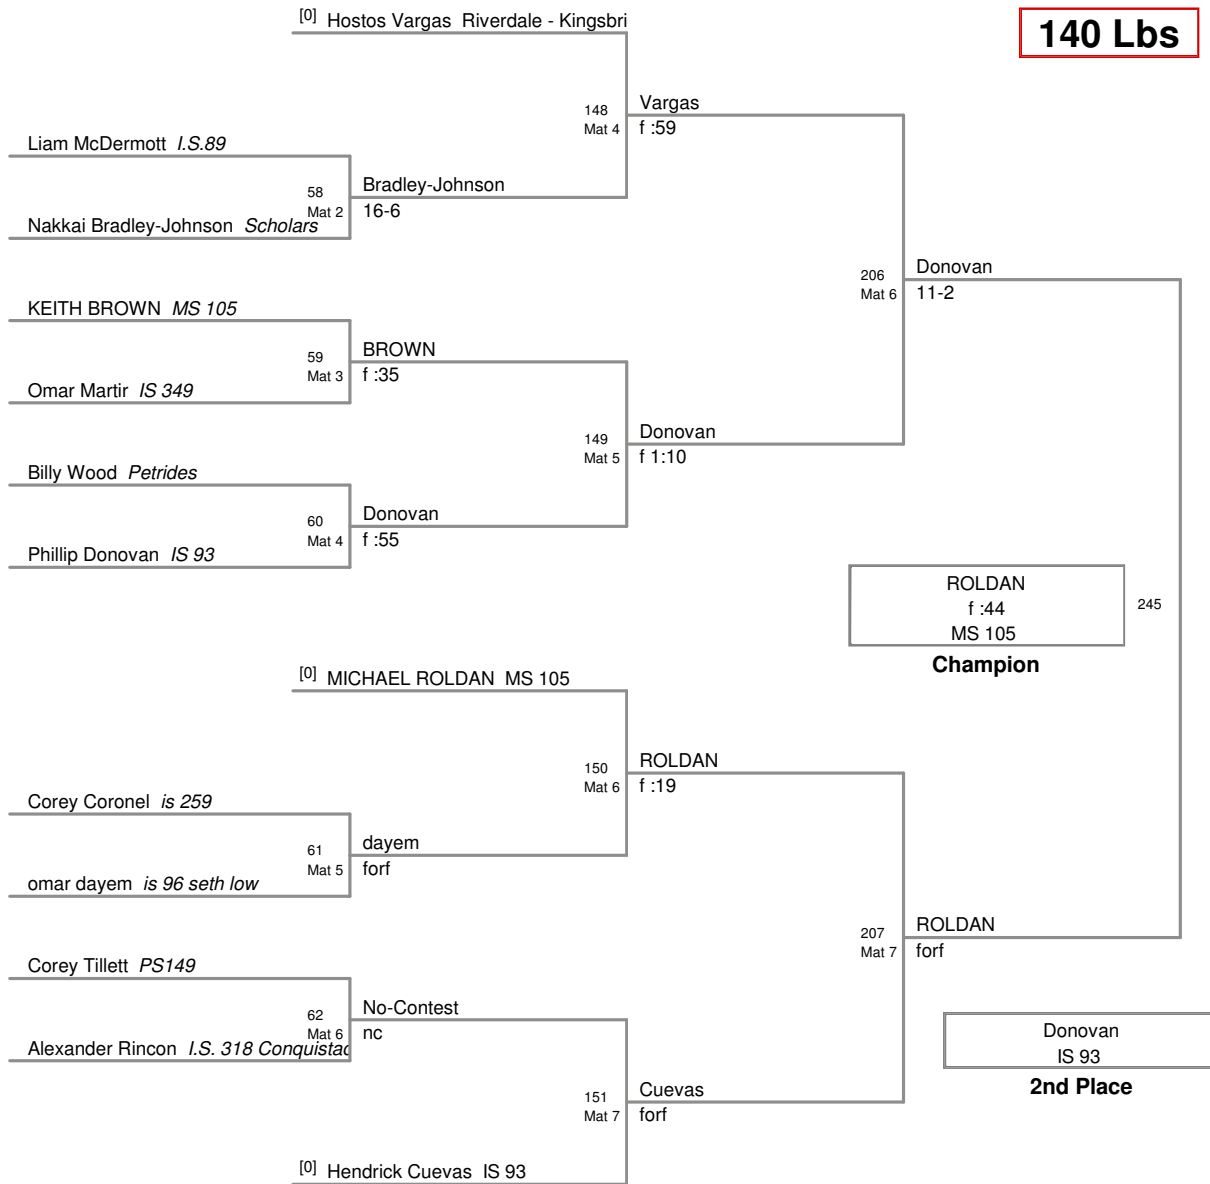

**122 Lbs**

**128 Lbs**

2009 Beat The Streets MS Novice

**134 Lbs**

2009 Beat The Streets MS Novice

**140 Lbs**

2009 Beat The Streets MS Novice

**148 Lbs**