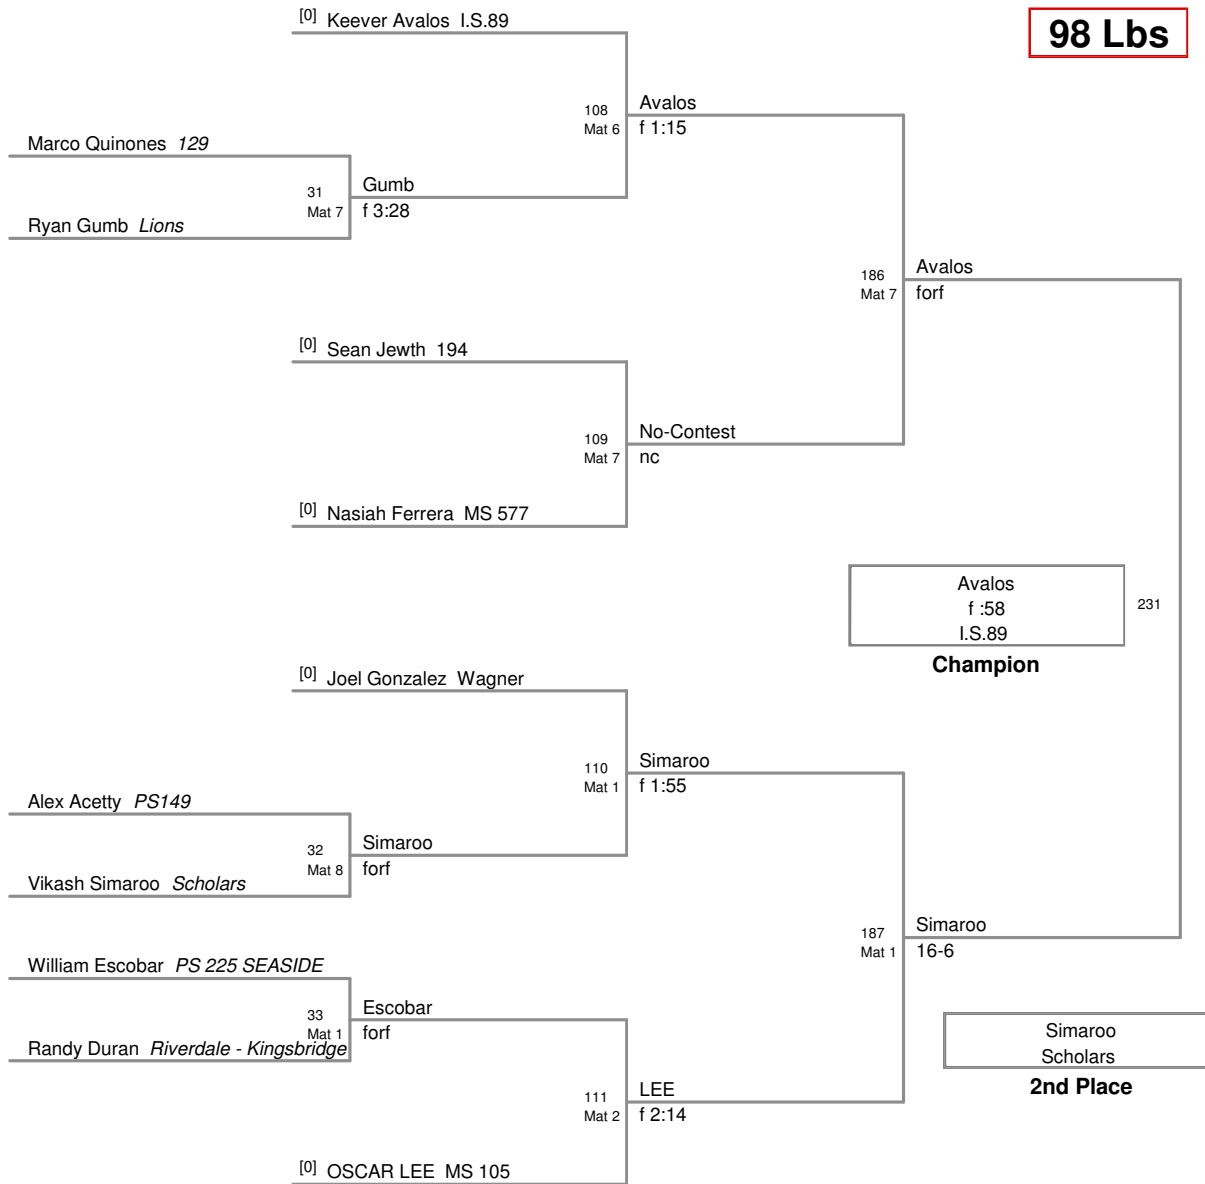

2009 Beat The Streets MS  
Novice

**86 Lbs**

**92 Lbs**

2009 Beat The Streets MS Novice

**98 Lbs**

**104 Lbs**

**110 Lbs**

**116 Lbs**