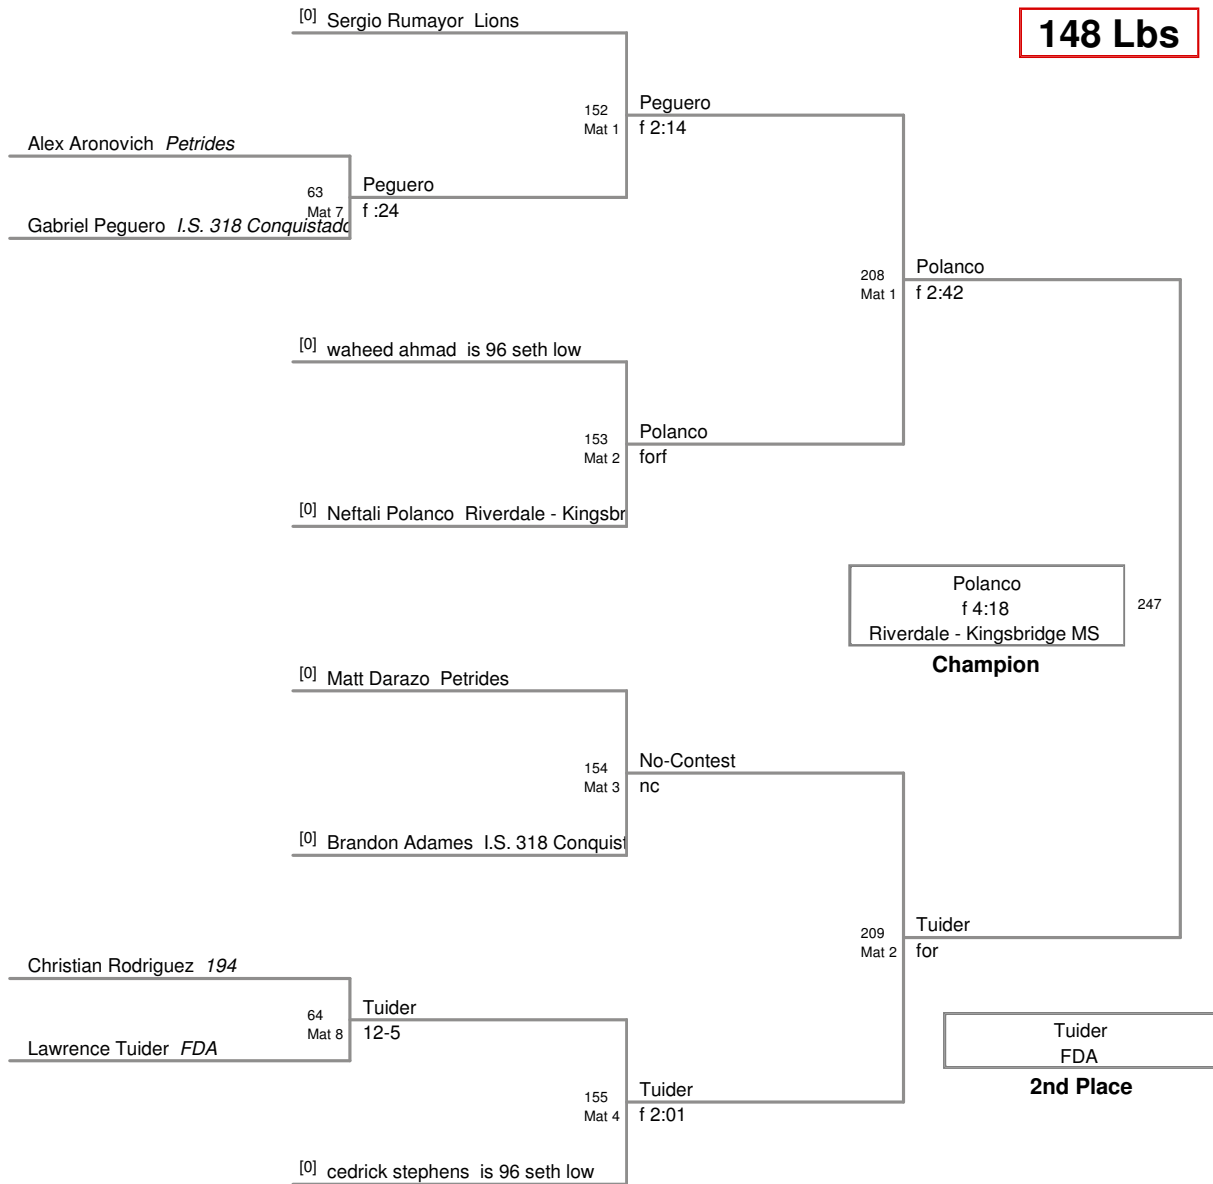

**122 Lbs**

**128 Lbs**

2009 Beat The Streets MS Novice

**134 Lbs**

2009 Beat The Streets MS Novice

**140 Lbs**

2009 Beat The Streets MS Novice

**148 Lbs**