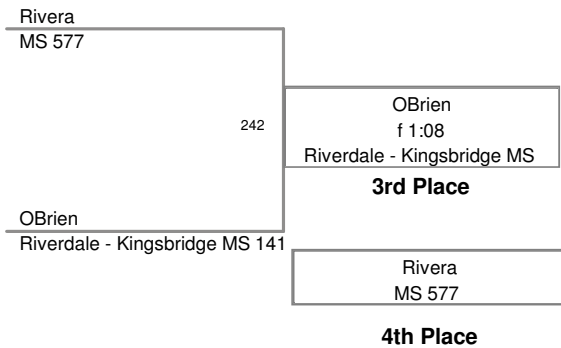

**122 Lbs**

**128 Lbs**

2009 Beat The Streets MS Novice

**134 Lbs**

2009 Beat The Streets MS Novice

**140 Lbs**

2009 Beat The Streets MS Novice

**148 Lbs**