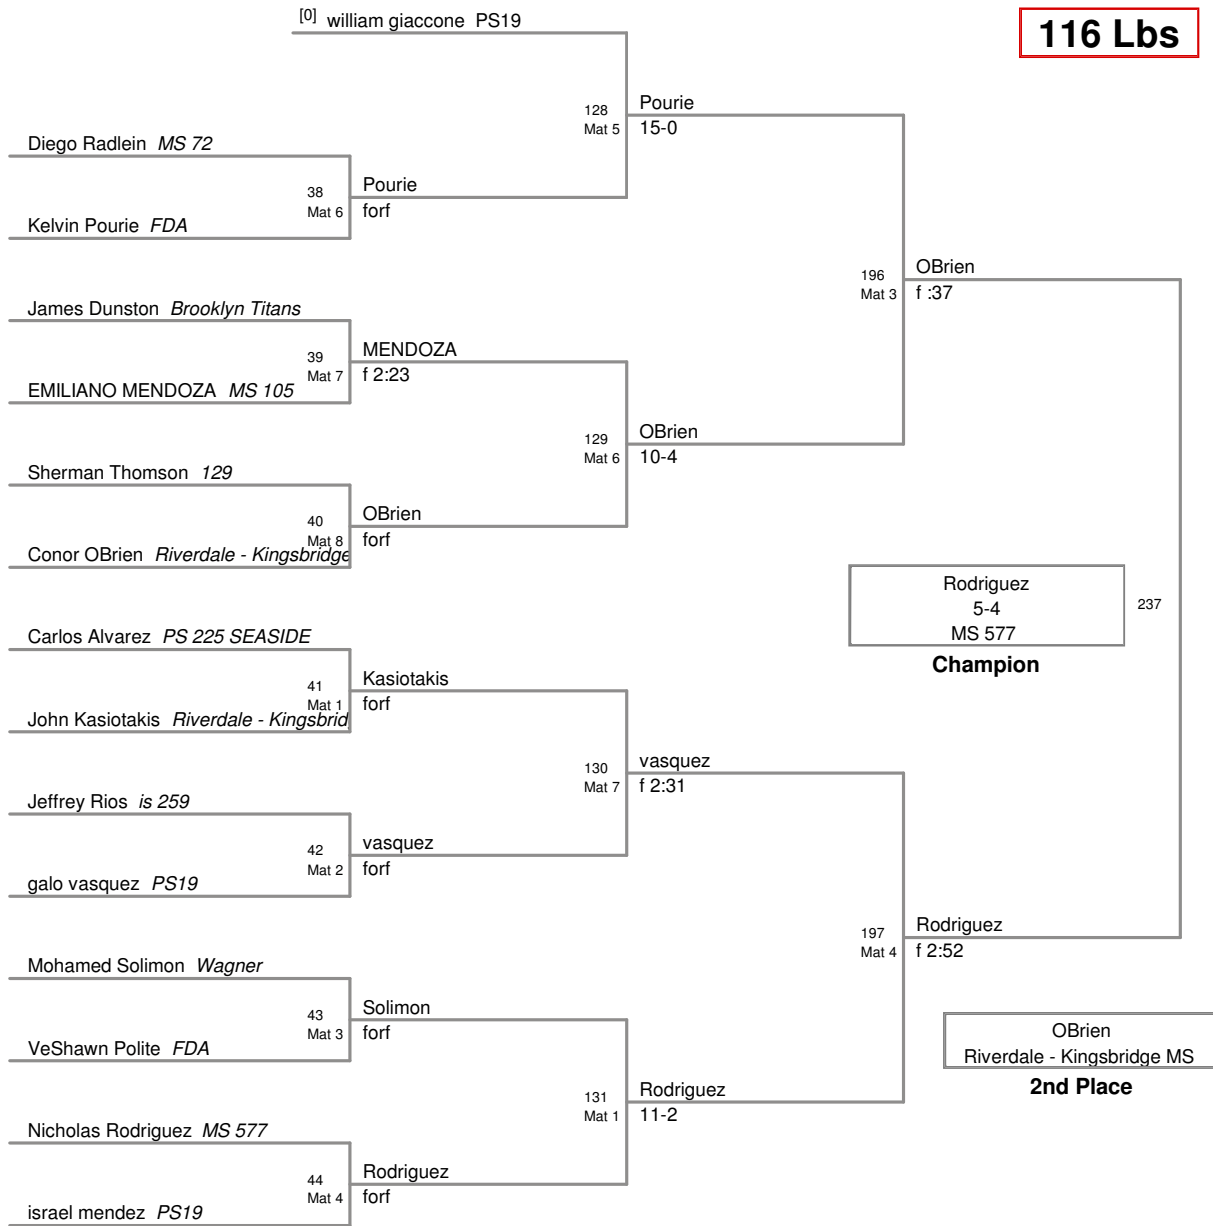

2009 Beat The Streets MS  
Novice

**86 Lbs**

**92 Lbs**

2009 Beat The Streets MS Novice

**98 Lbs**

**104 Lbs**

**110 Lbs**

**116 Lbs**