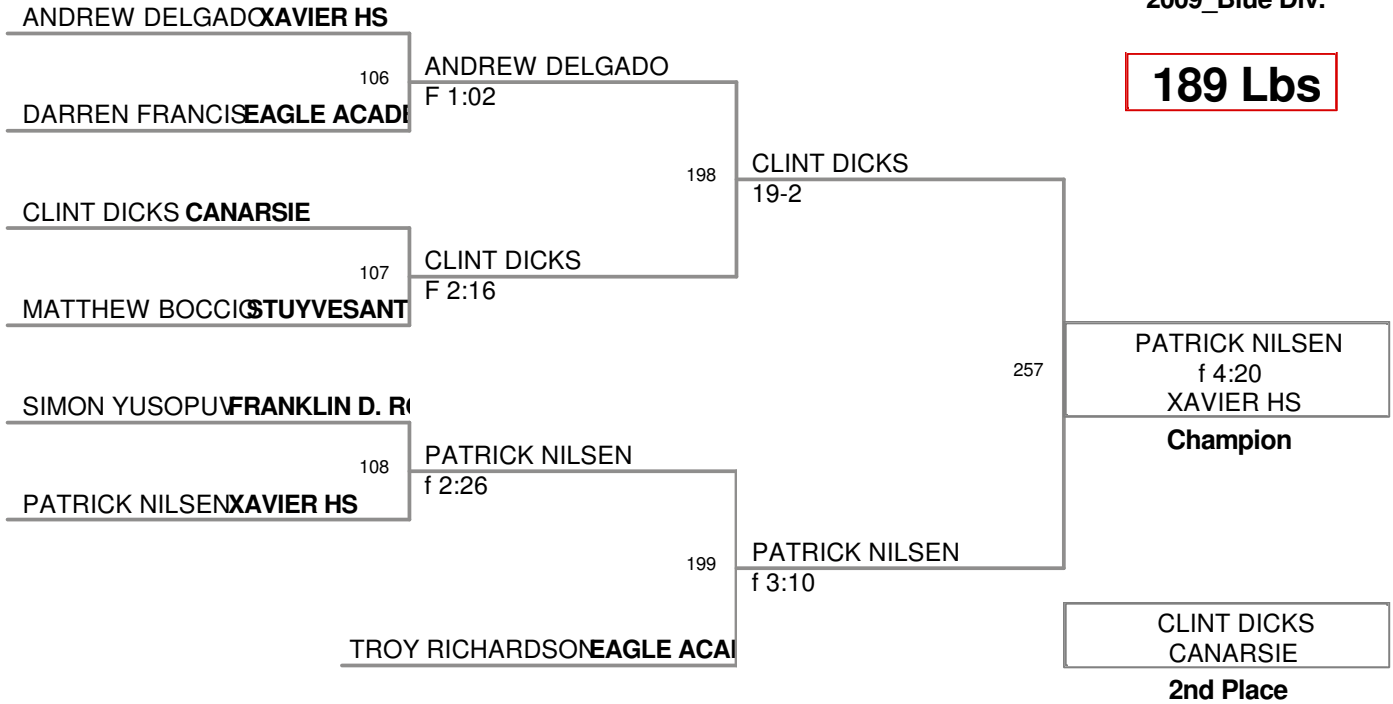

125 Lbs

130 Lbs

135 Lbs

140 Lbs

145 Lbs

152 Lbs

160 Lbs

171 Lbs

189 Lbs

215 Lbs

KYLE KELLY **SPRINGFIELD GARD**

285 Lbs