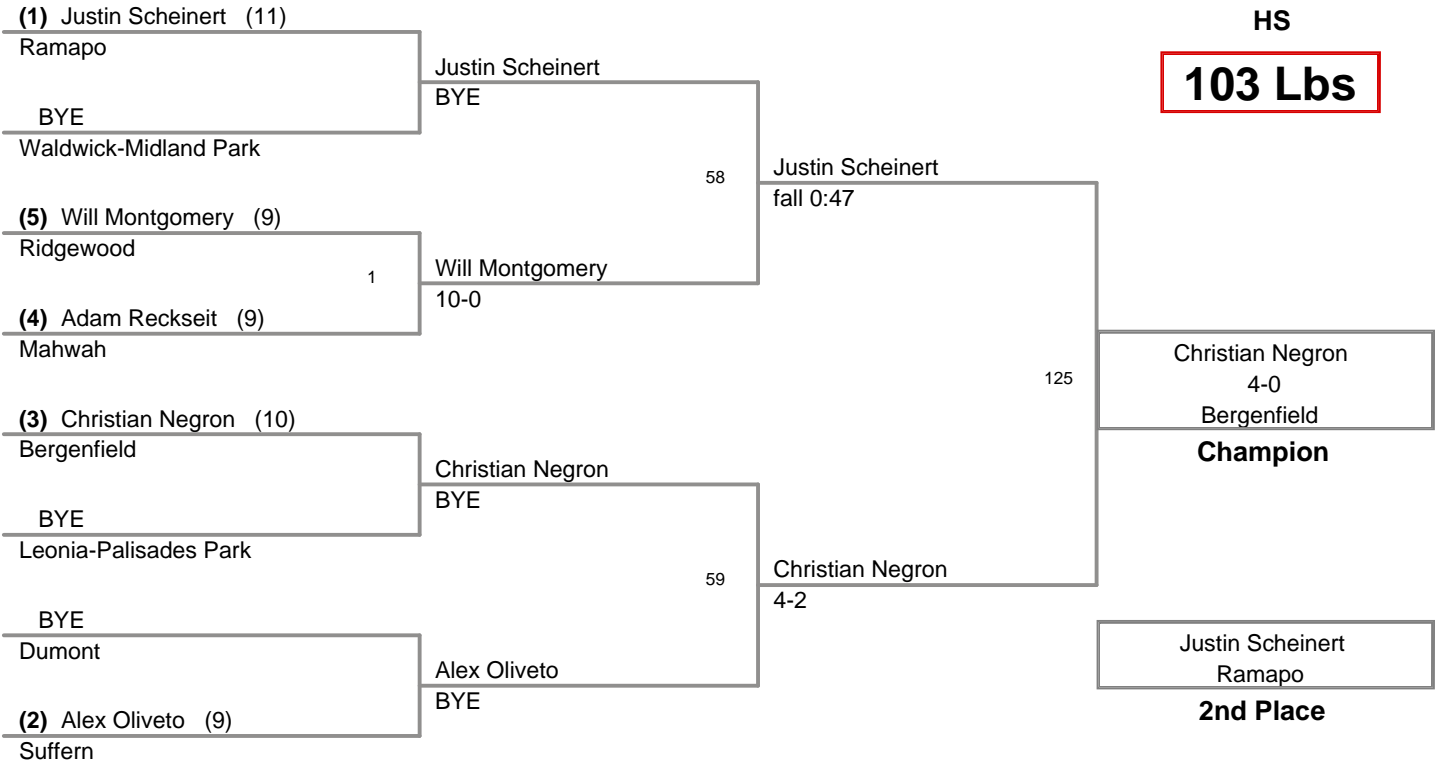

Plc	Points	Team	CH	CONS
1	183	Mahwah	-	-
2	168.5	Ridgewood	-	-
3	156	Bergenfield	-	-
4	142	Ramapo	-	-
5	80	Waldwick-Midland Park	-	-
6	78	Suffern	-	-
7	46	Dumont	-	-
8	37	Leonias-Palisades Park	-	-

2009 Mahwah
HS

103 Lbs