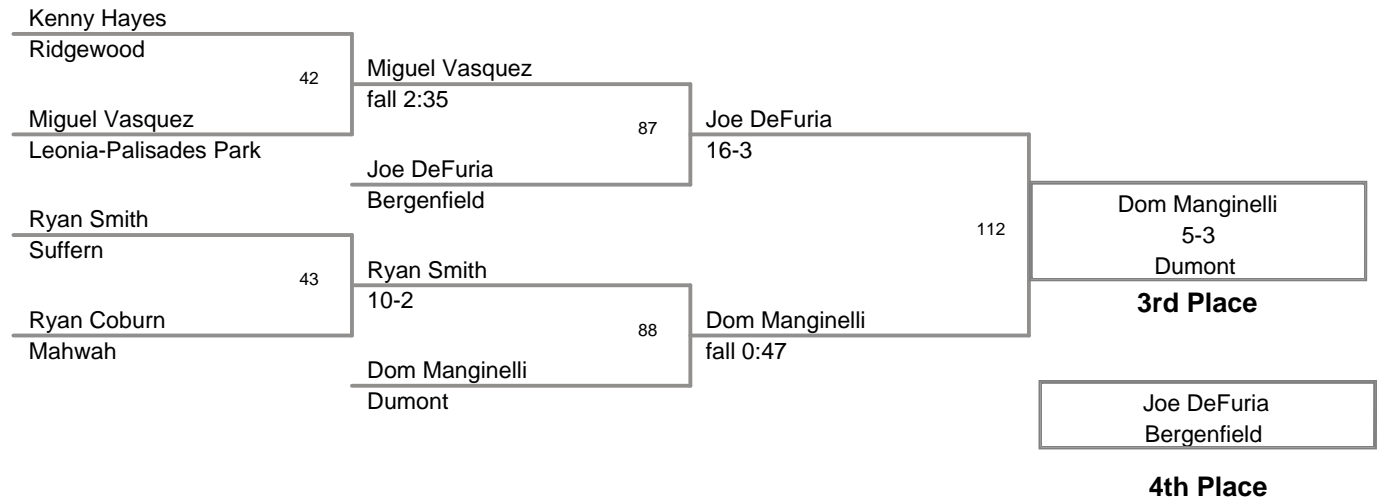

2009 Mahwah
HS

112 Lbs