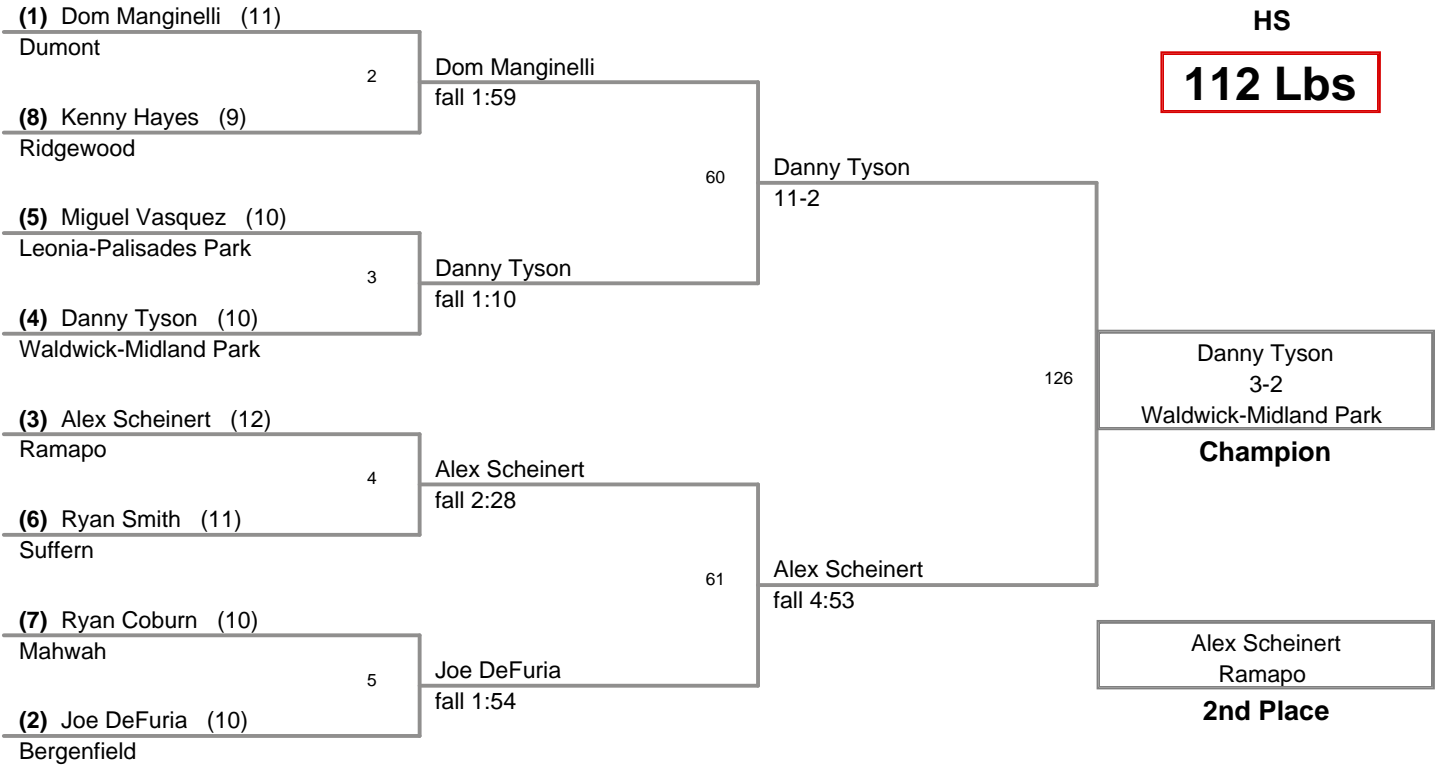

2009 Mahwah
HS

112 Lbs