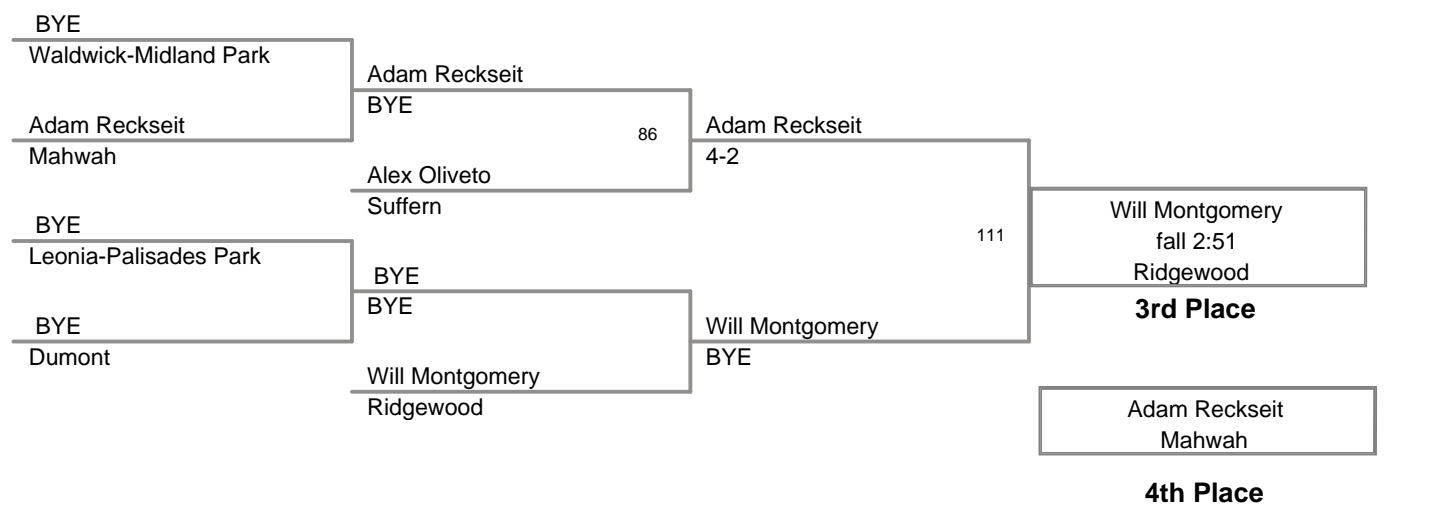

Plc	Points	Team	CH	CONS
1	183	Mahwah	-	-
2	168.5	Ridgewood	-	-
3	156	Bergenfield	-	-
4	142	Ramapo	-	-
5	80	Waldwick-Midland Park	-	-
6	78	Suffern	-	-
7	46	Dumont	-	-
8	37	Leonias-Palisades Park	-	-

2009 Mahwah
HS

103 Lbs