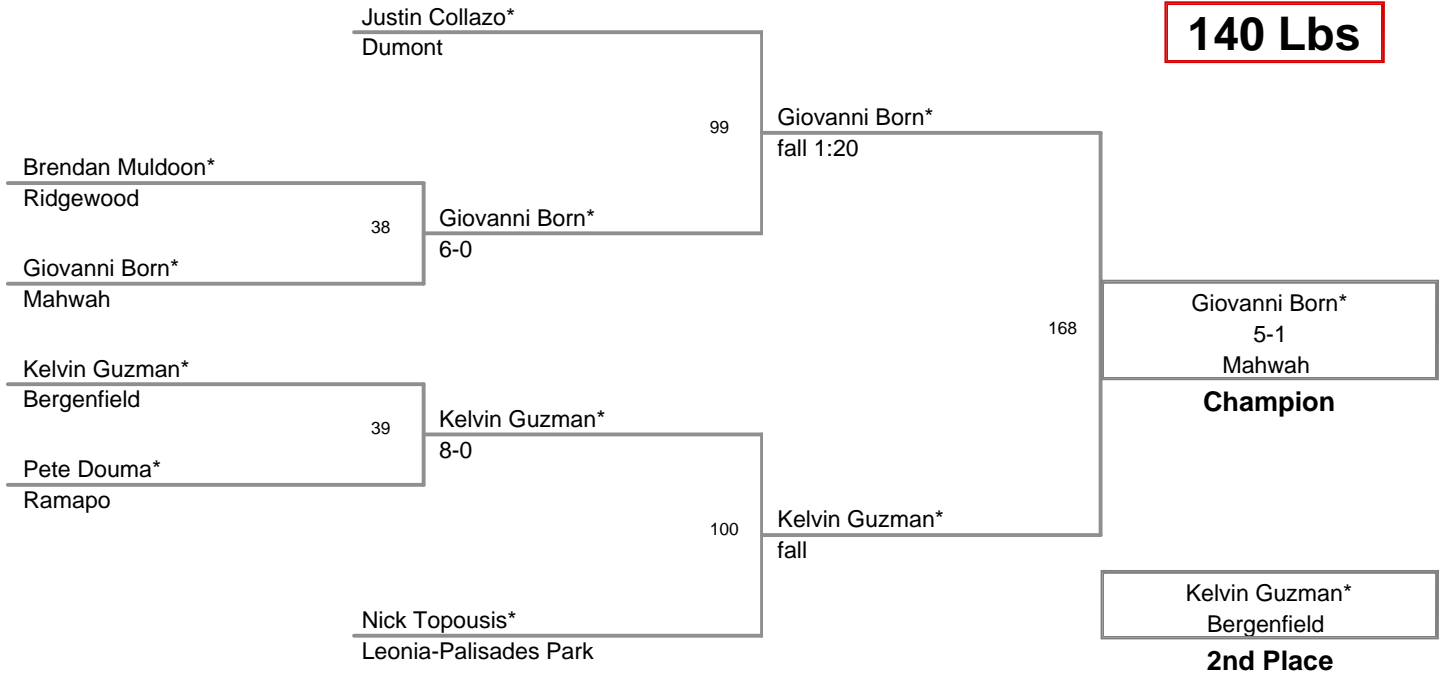

130 Lbs

2009 Mahwah JV
JV

135 Lbs

2009 Mahwah JV
JV

140 Lbs

2009 Mahwah JV
JV

145 Lbs

2009 Mahwah JV
JV