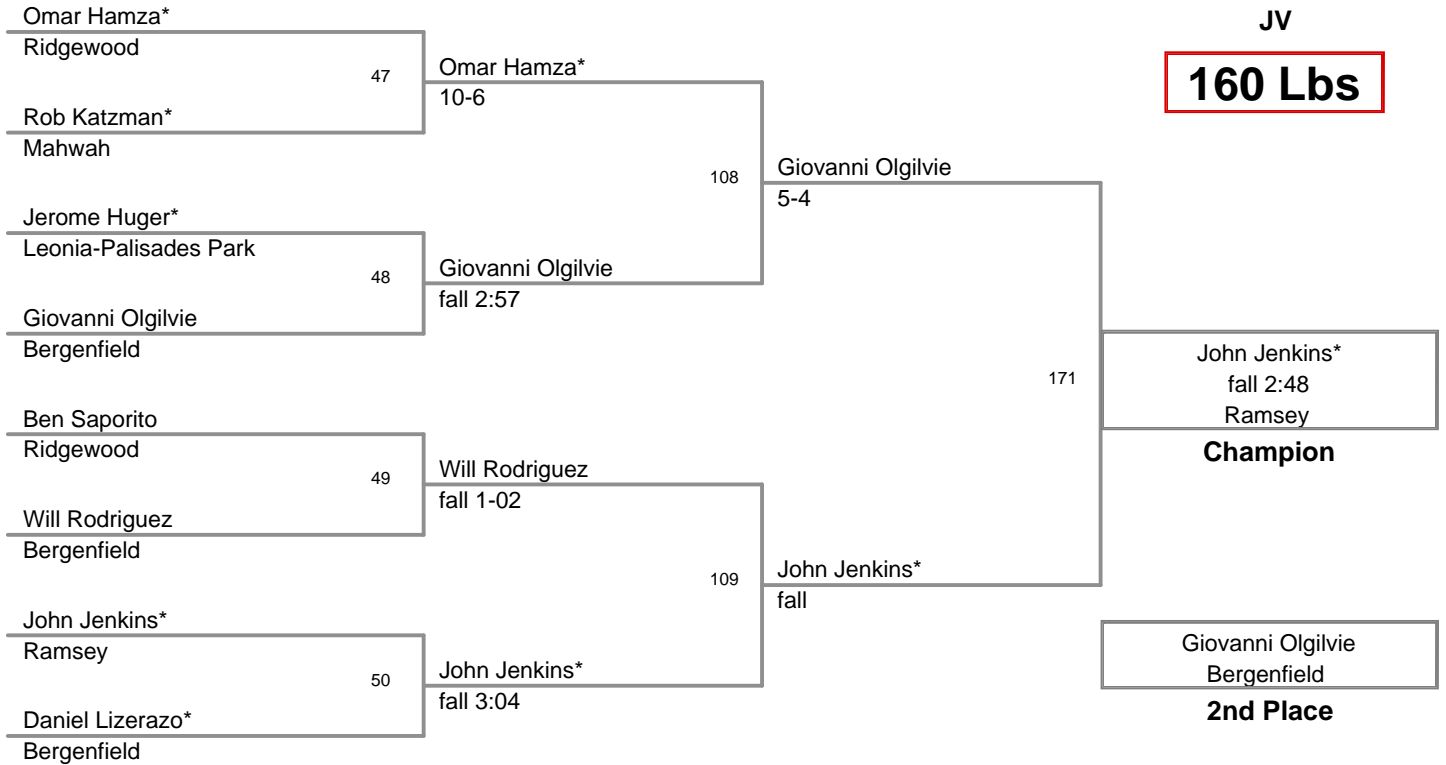

2009 Mahwah JV
JV

160 Lbs