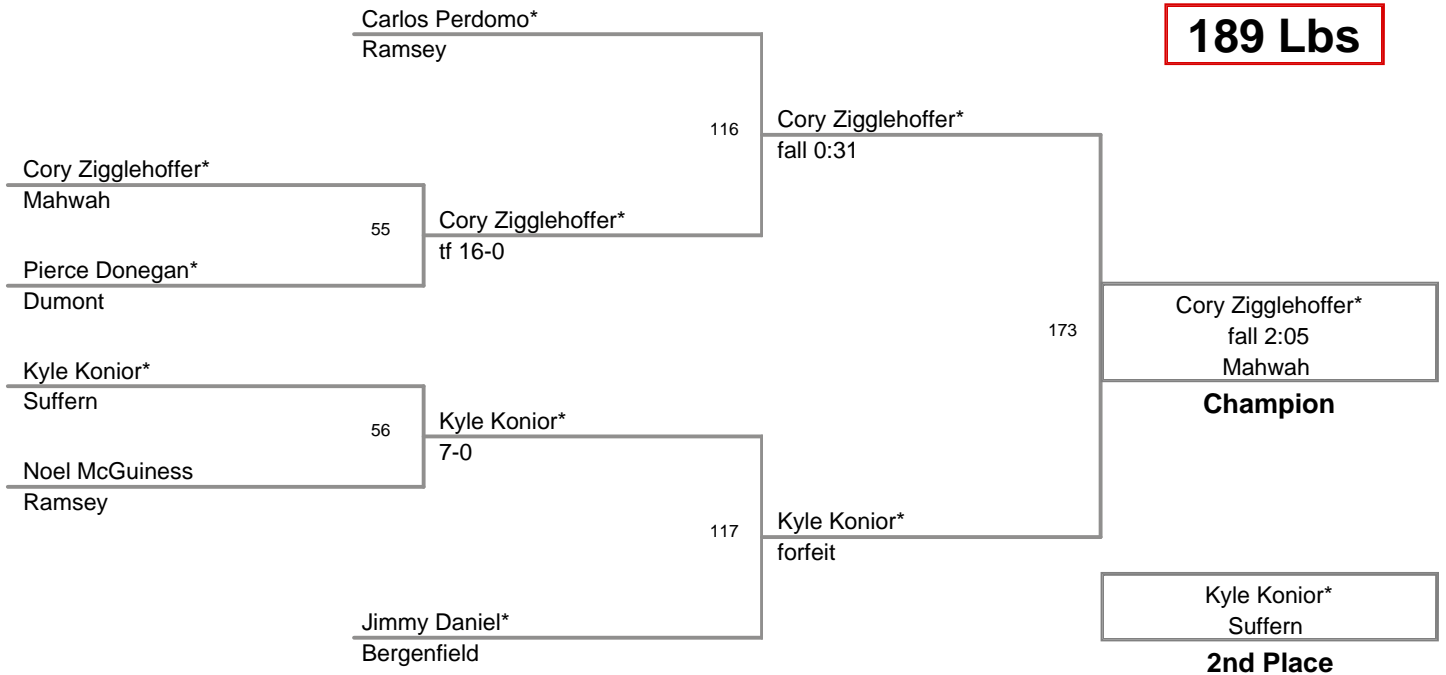

152 Lbs

2009 Mahwah JV
JV

160 Lbs

2009 Mahwah JV
JV

171 Lbs

2009 Mahwah JV
JV

189 Lbs

2009 Mahwah JV
JV