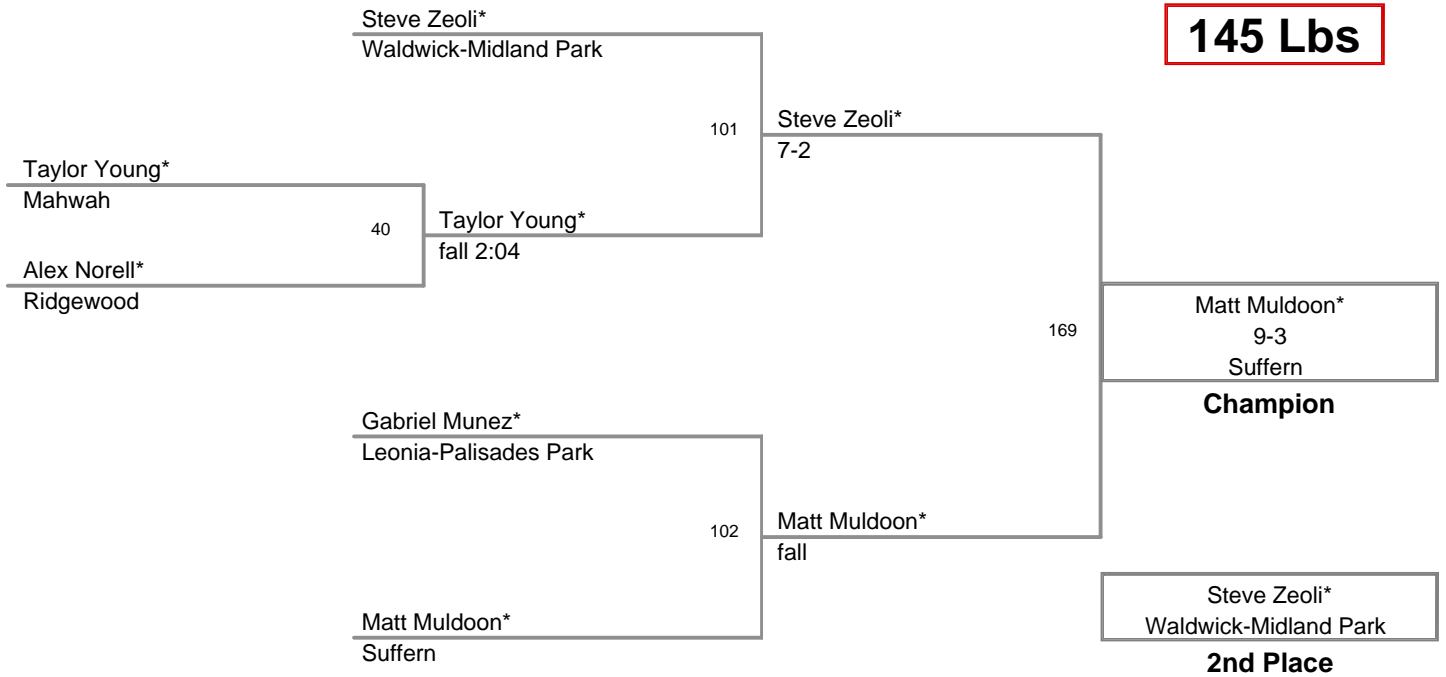

130 Lbs

2009 Mahwah JV
JV

135 Lbs

2009 Mahwah JV
JV

140 Lbs

2009 Mahwah JV
JV

145 Lbs

2009 Mahwah JV
JV