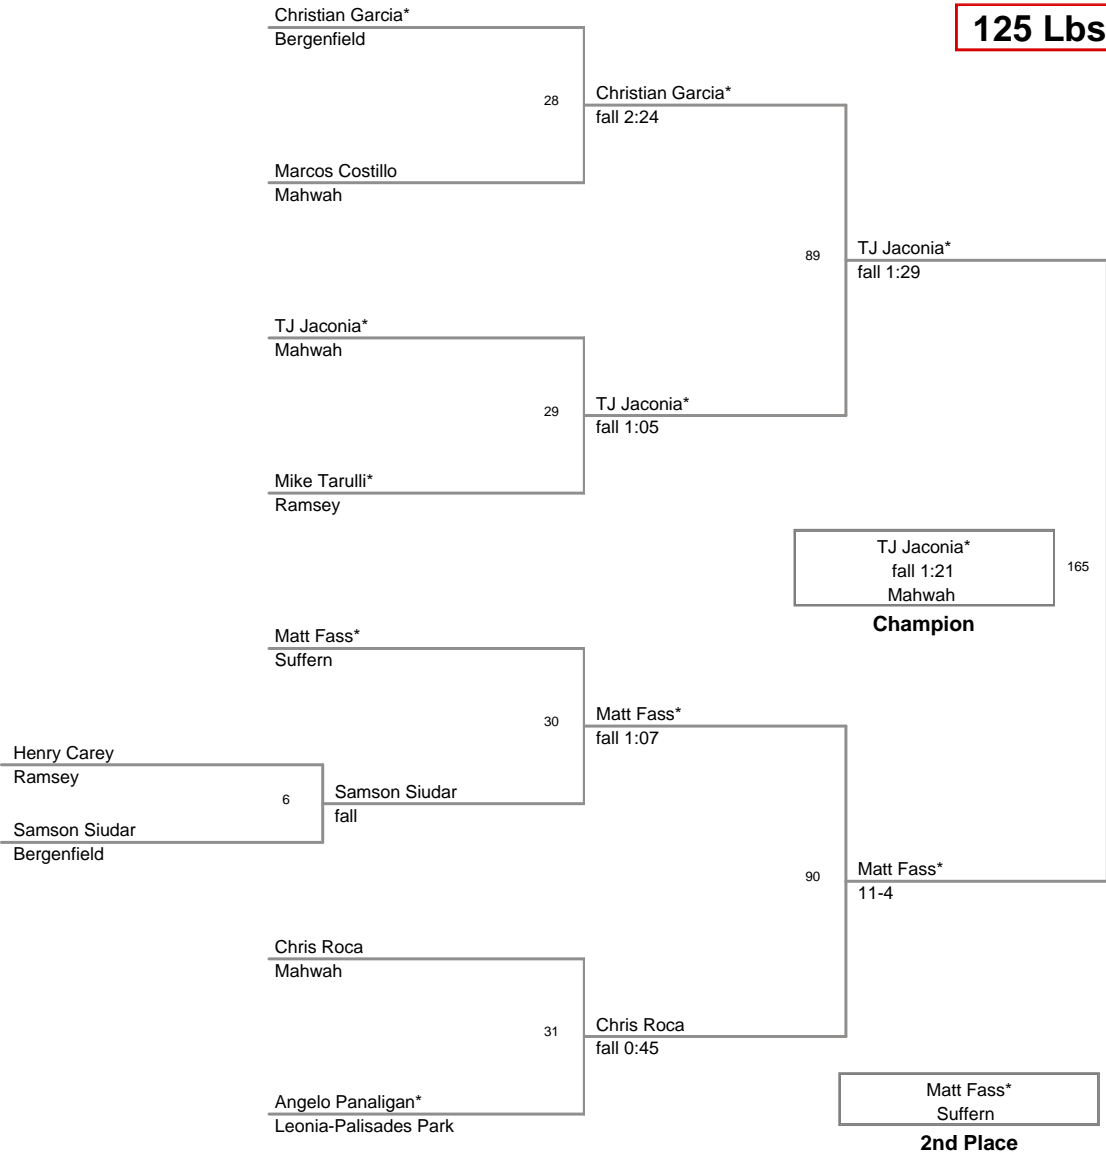

3rd Place

2009 Mahwah JV
JV

112 Lbs

2009 Mahwah JV
JV

119 Lbs

2009 Mahwah JV
JV

125 Lbs

2009 Mahwah JV
JV