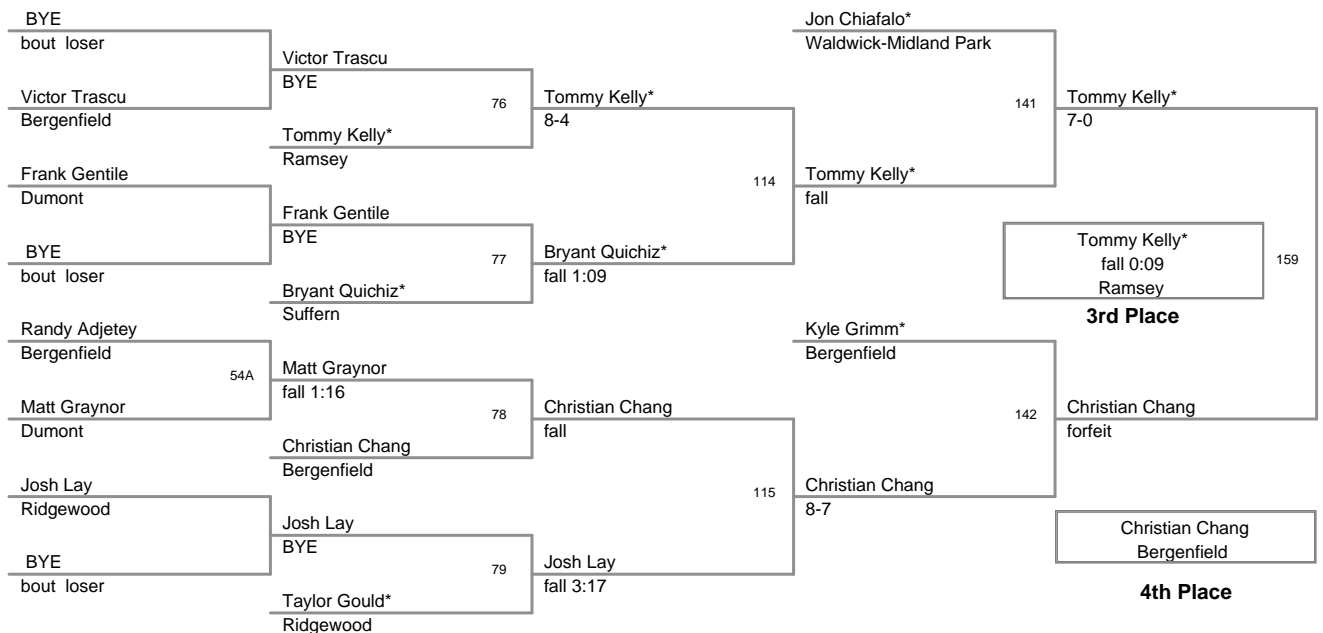

152 Lbs

2009 Mahwah JV
JV

160 Lbs

2009 Mahwah JV
JV

171 Lbs

2009 Mahwah JV
JV

189 Lbs

2009 Mahwah JV
JV