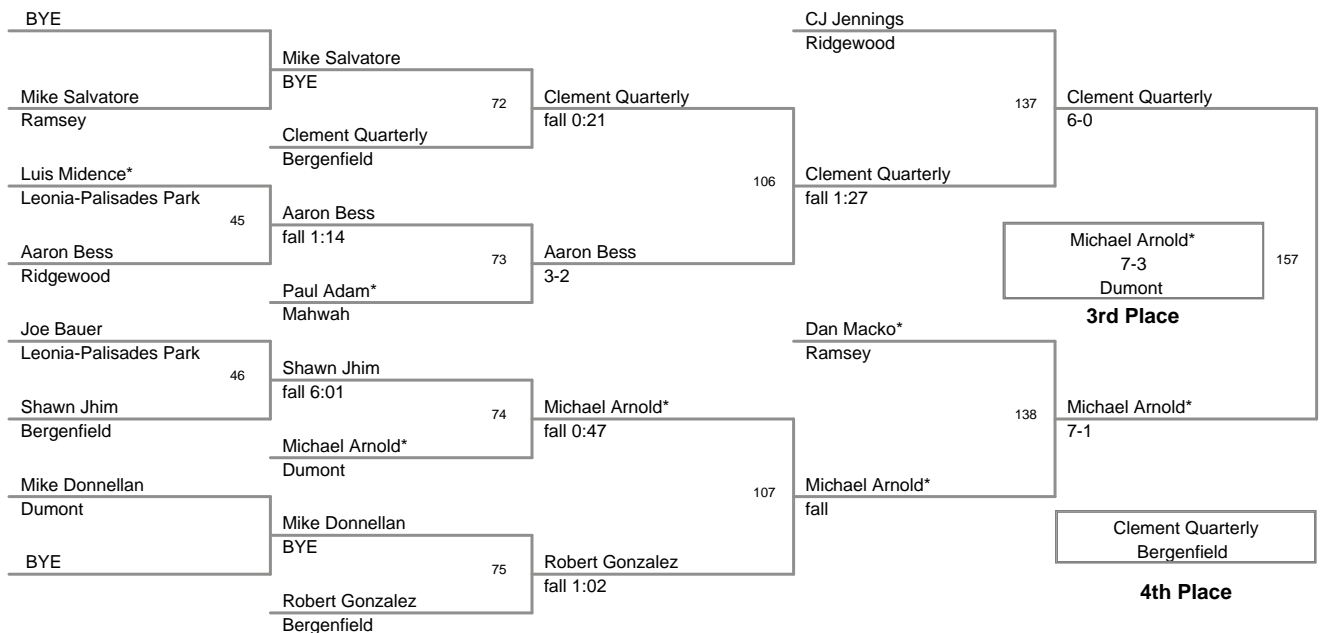

2009 Mahwah JV
JV

152 Lbs