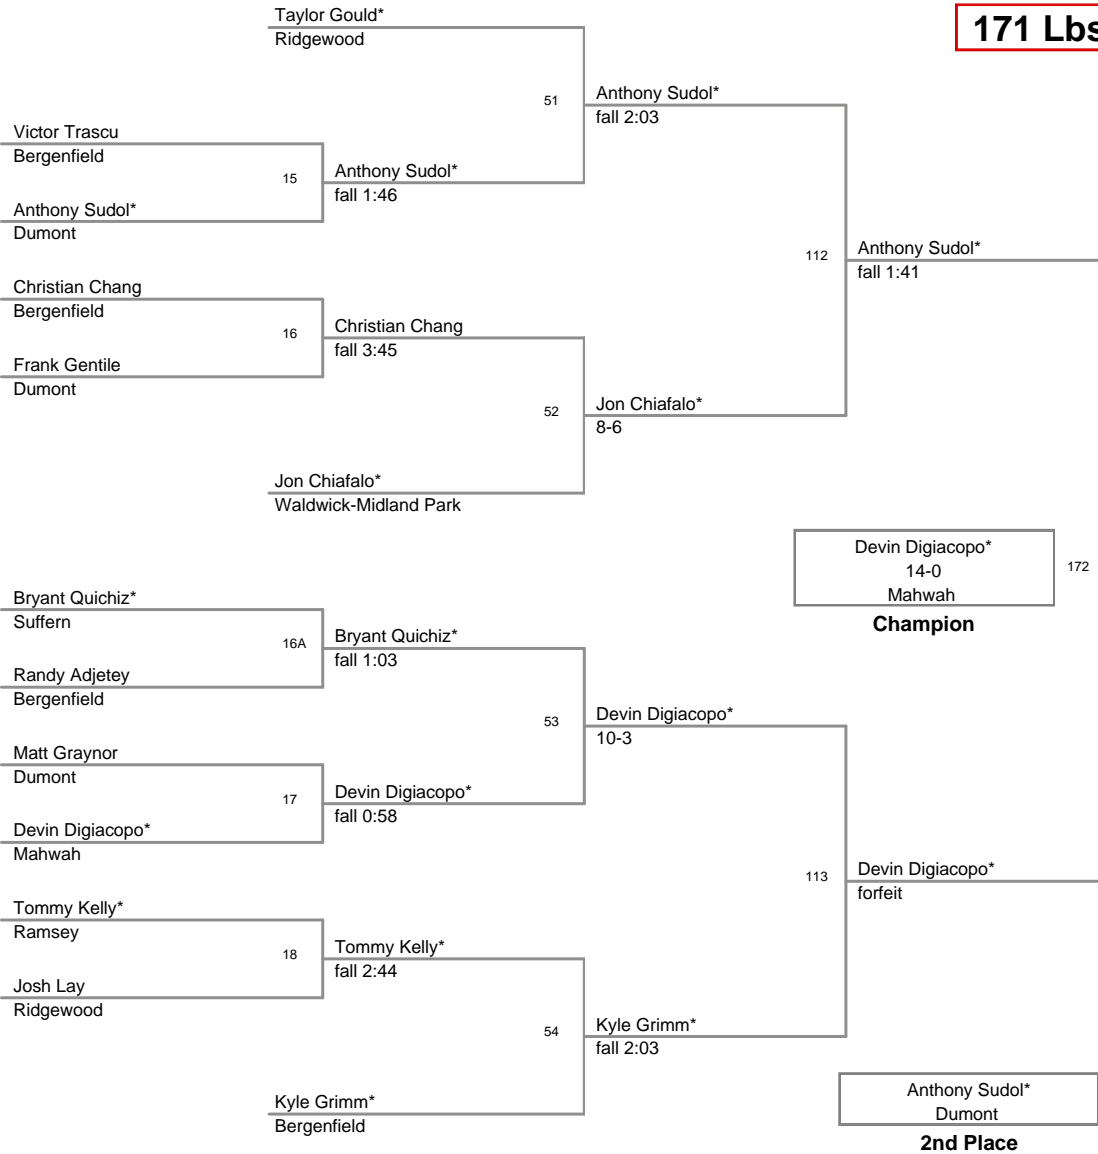

152 Lbs

2009 Mahwah JV
JV

160 Lbs

2009 Mahwah JV
JV

171 Lbs

2009 Mahwah JV
JV

189 Lbs

2009 Mahwah JV
JV