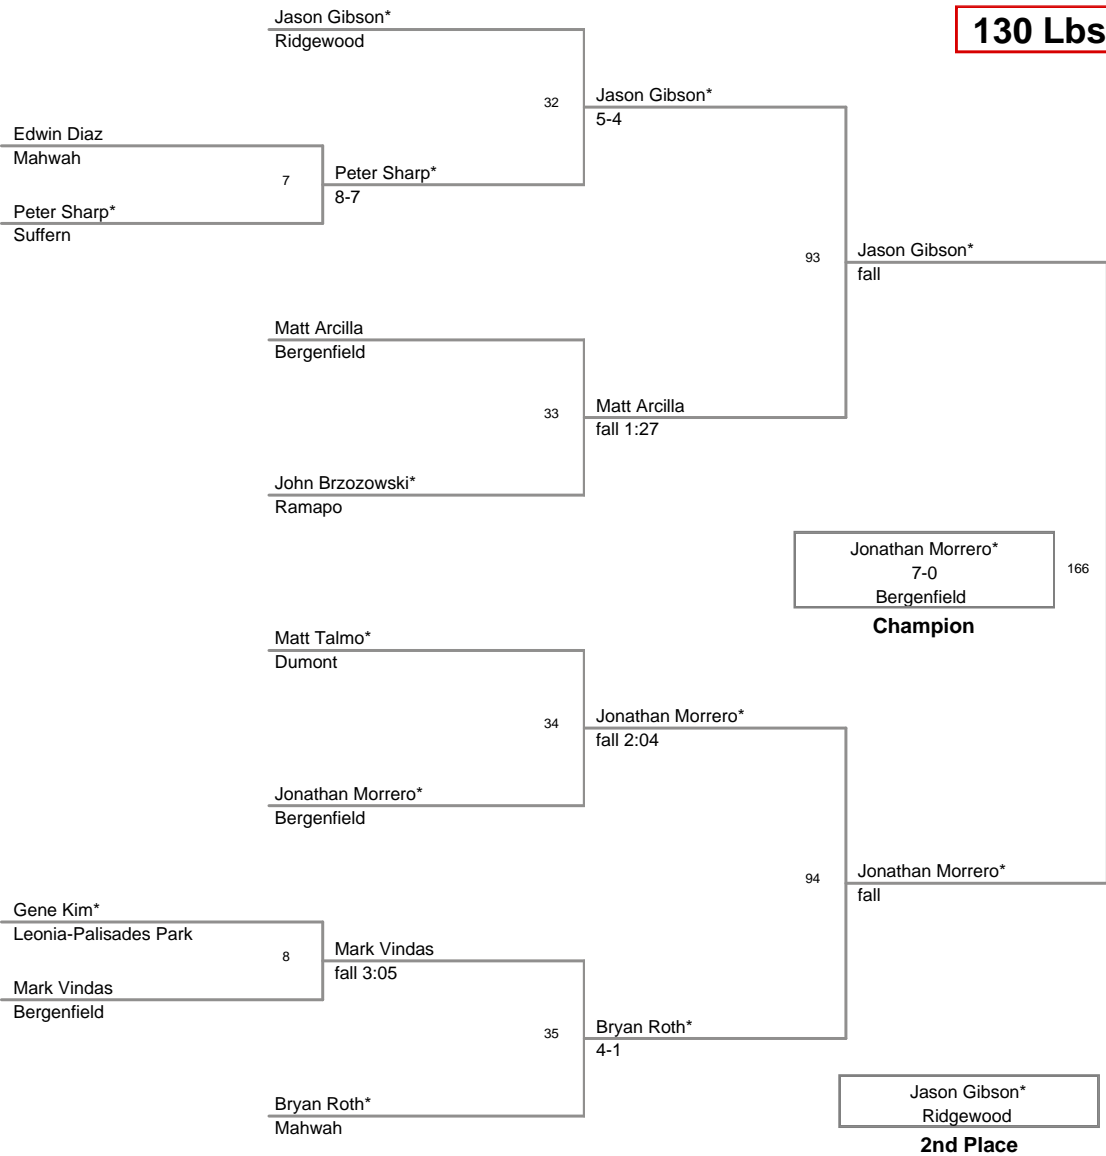

2009 Mahwah JV
JV

130 Lbs