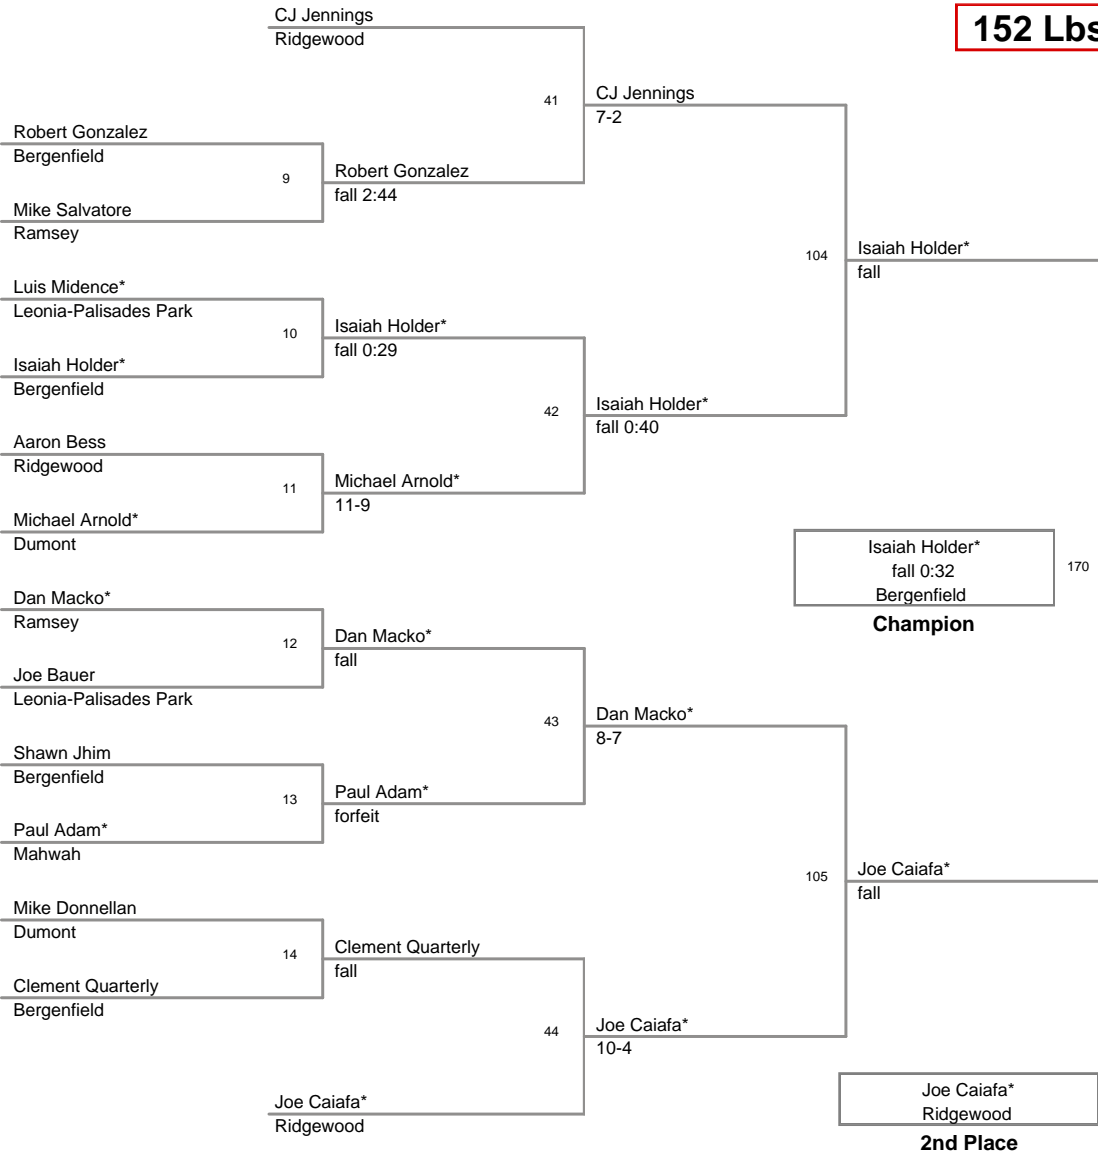

2009 Mahwah JV
JV

152 Lbs