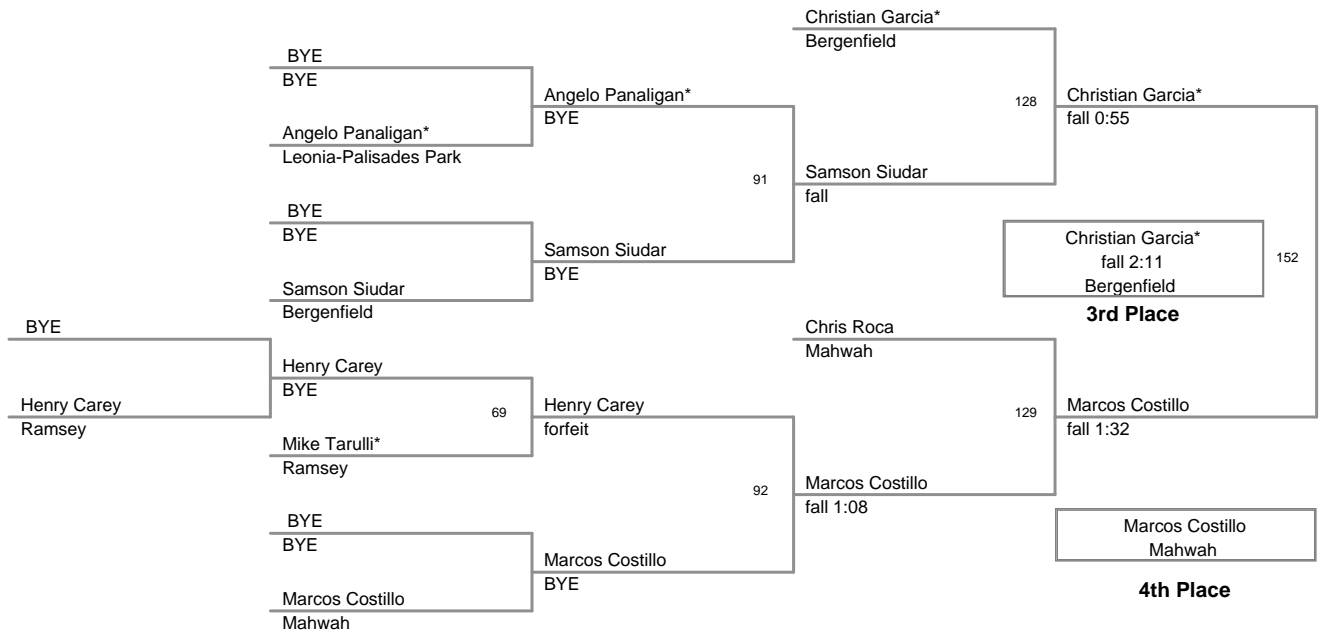

3rd Place

2009 Mahwah JV
JV

112 Lbs

2009 Mahwah JV
JV

119 Lbs

2009 Mahwah JV
JV

125 Lbs

2009 Mahwah JV
JV