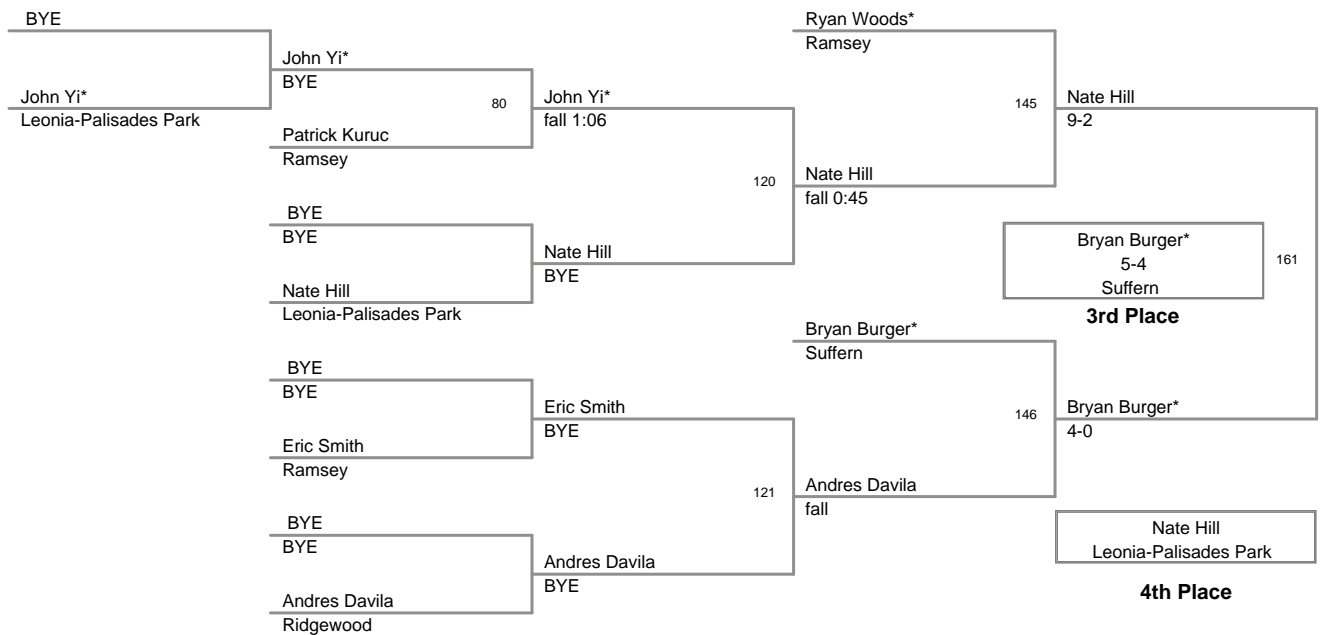

2009 Mahwah JV
JV

215 Lbs