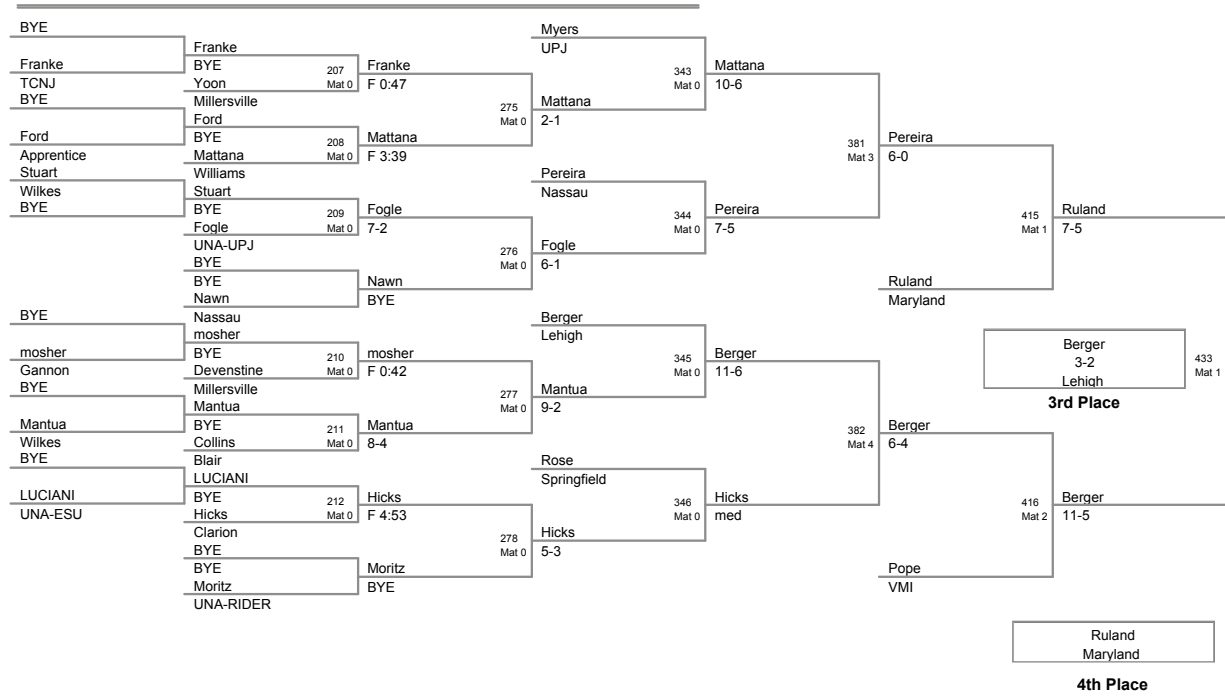

College

125 Lbs