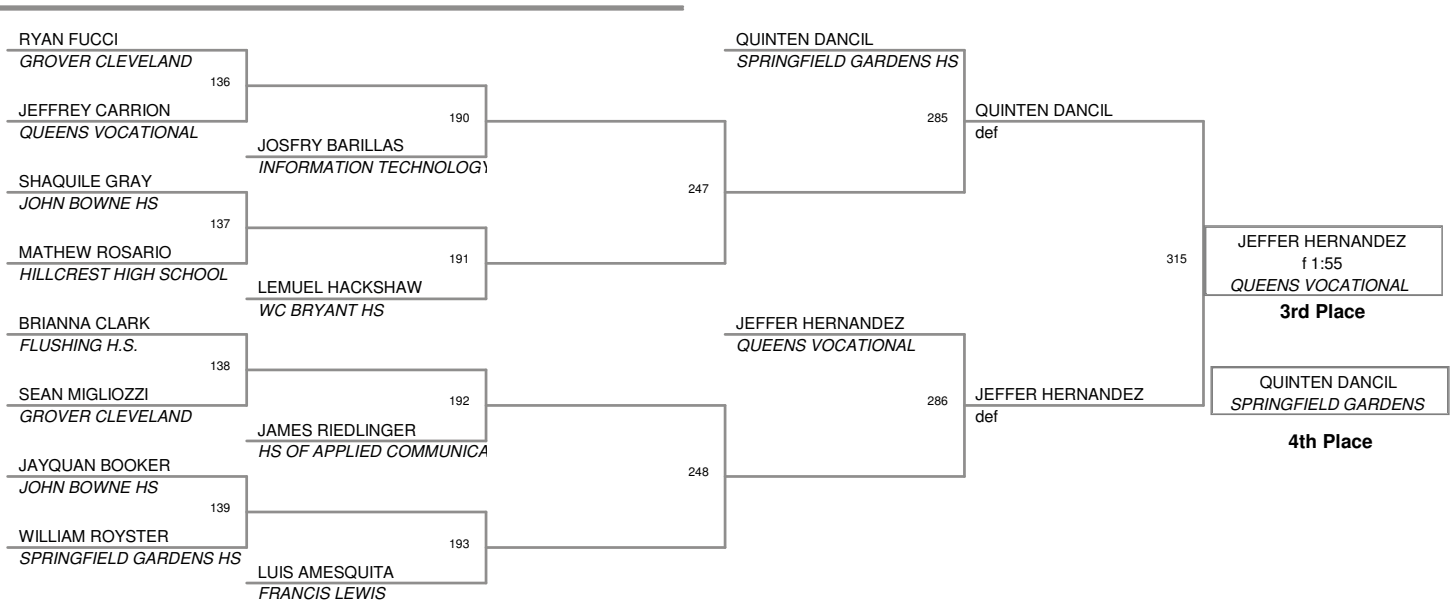

135 Lbs

140 Lbs

145 Lbs

152 Lbs

160 Lbs

171 Lbs

Glass_Queens Div.

189 Lbs