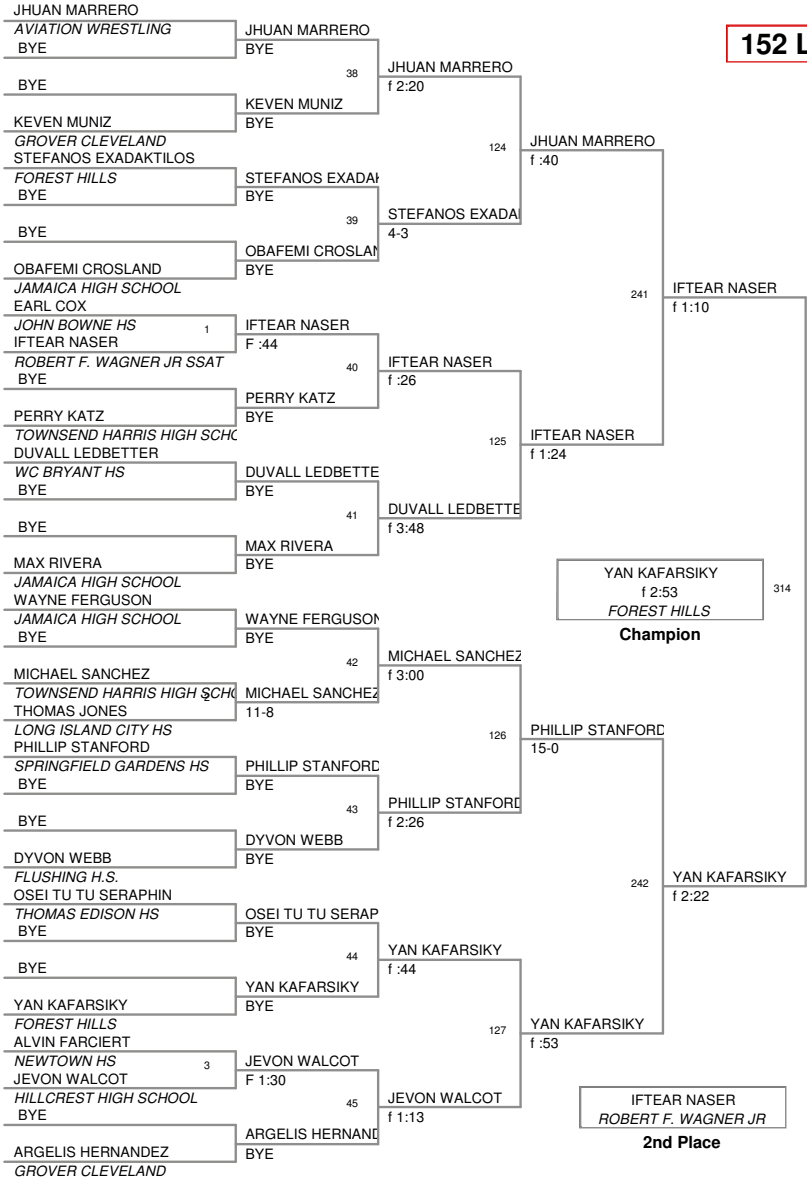

135 Lbs

140 Lbs

145 Lbs

152 Lbs

160 Lbs

171 Lbs

Glass_Queens Div.

189 Lbs