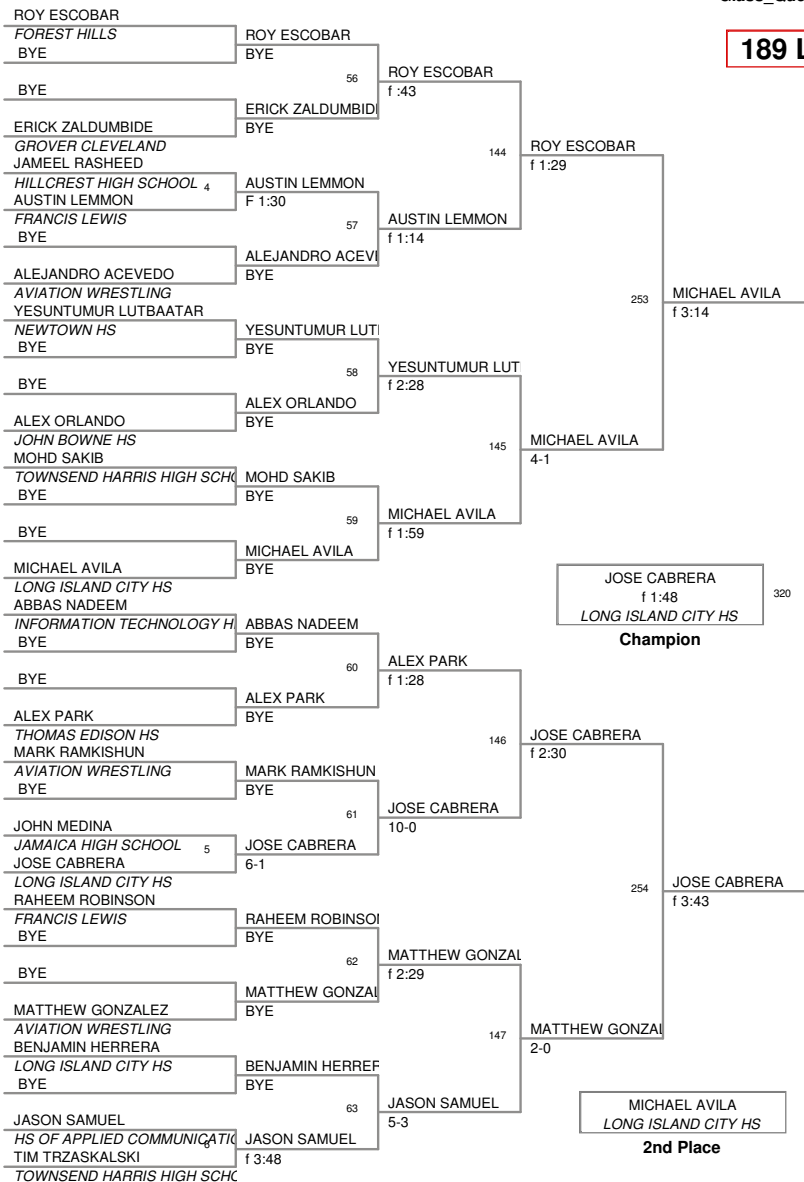

135 Lbs

140 Lbs

145 Lbs

152 Lbs

160 Lbs

171 Lbs

Glass_Queens Div.

189 Lbs

215 Lbs

285 Lbs