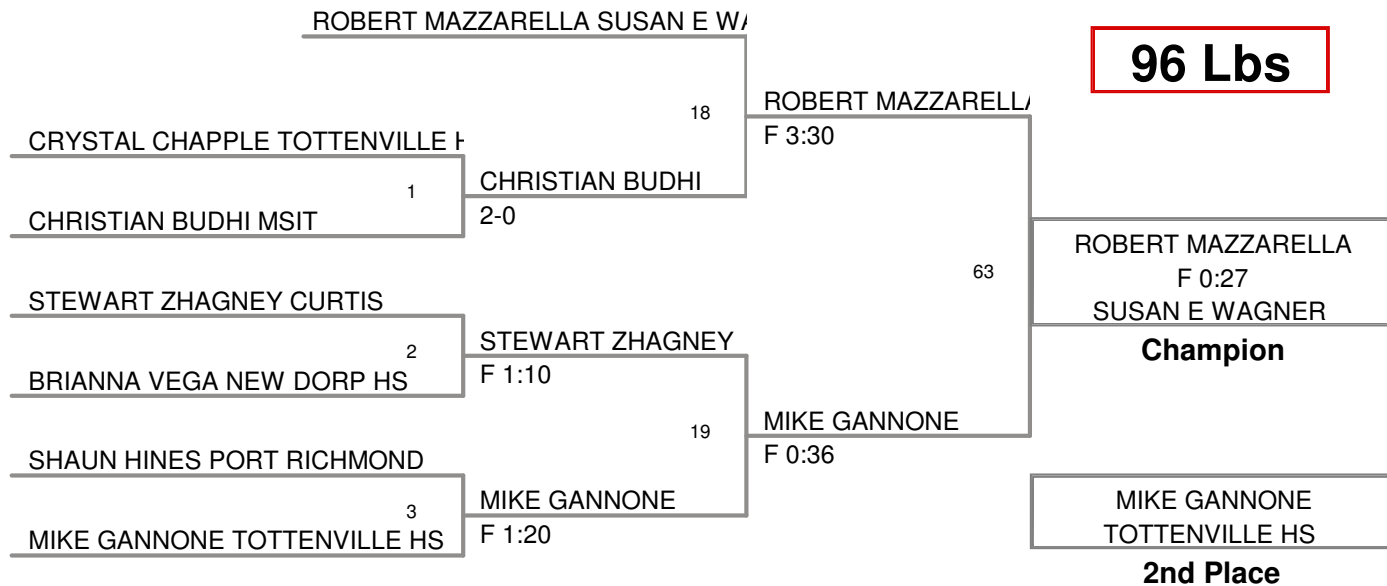

SI

96 Lbs

BYE

SI

103 Lbs

SI

AUSTIN EBANKS PORT RICHMOND

DAVE MULIA TOTTENVILLE HS