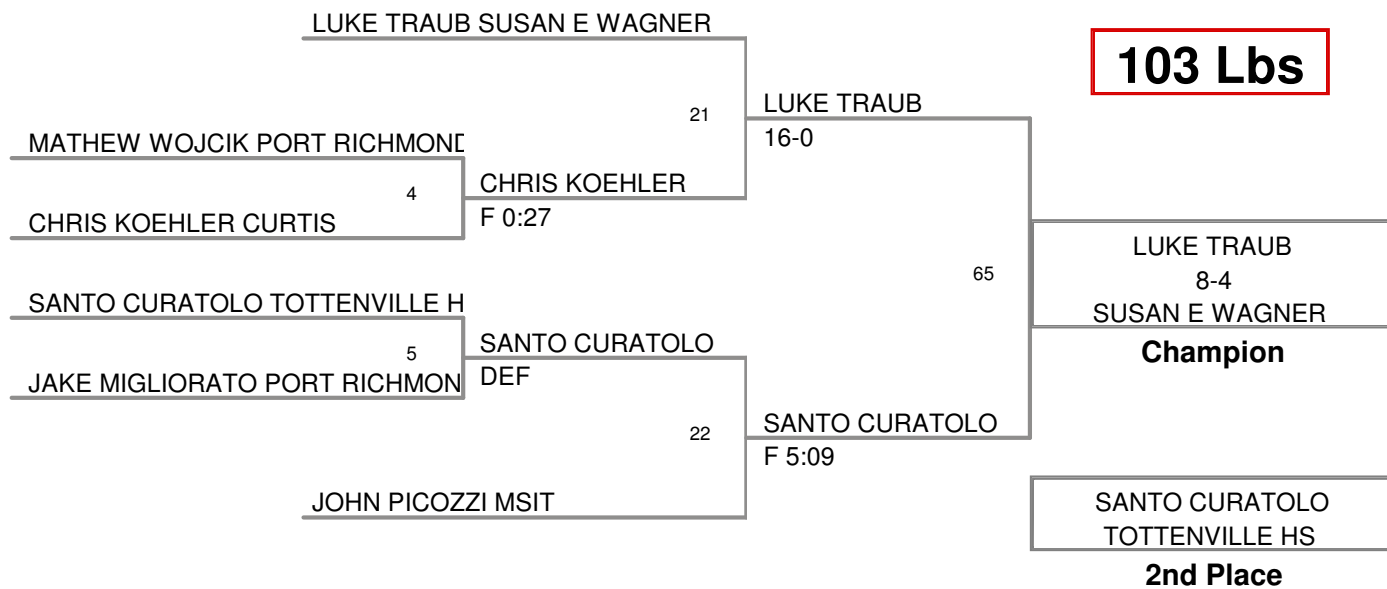

SI

96 Lbs

BYE

SI

103 Lbs

SI

AUSTIN EBANKS PORT RICHMOND

DAVE MULIA TOTTENVILLE HS