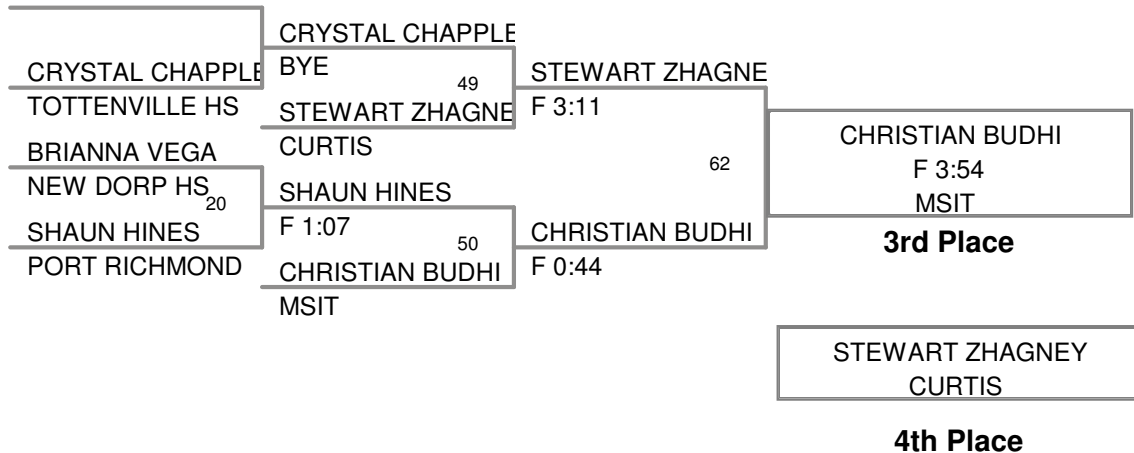

SI

96 Lbs

BYE

SI

103 Lbs

SI

AUSTIN EBANKS PORT RICHMOND

DAVE MULIA TOTTENVILLE HS