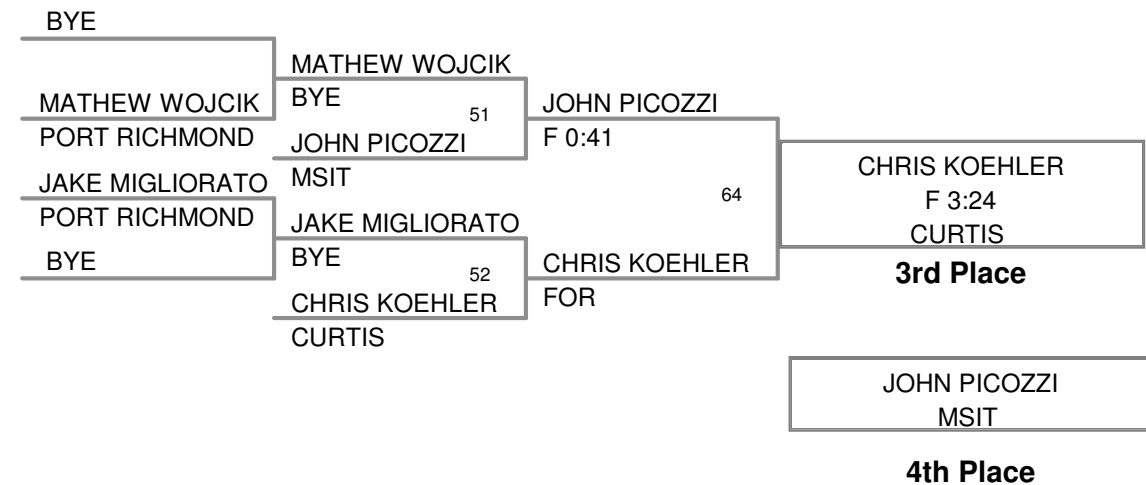

SI

96 Lbs

BYE

SI

103 Lbs

SI

AUSTIN EBANKS PORT RICHMOND

DAVE MULIA TOTTENVILLE HS